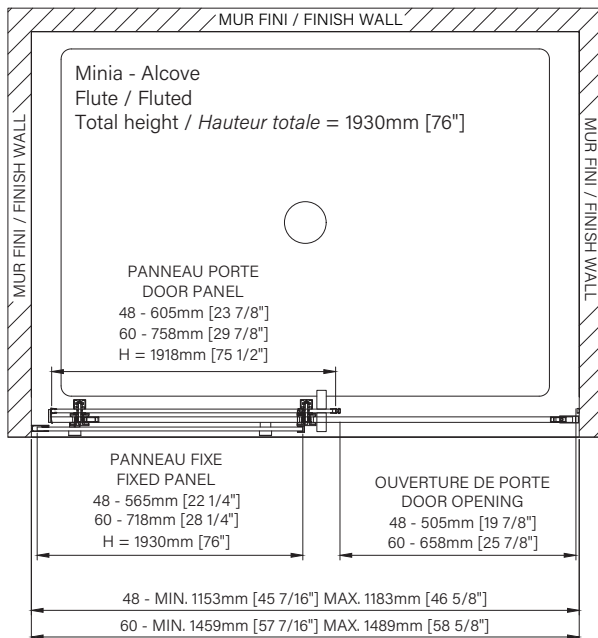

Caractéristiques :

- Hauteur de 76" (1930mm)
- Installation facile et rapide
- Guide de bas de porte Zitta Clip pour faciliter le nettoyage
- Seuil en aluminium et joint d'étanchéité
- Verre trempé sécuritaire aux arêtes polies
- Anti-saut minimaliste et butée d'arrêt de porte

Features :

- Height of 76" (1930mm)
- Fast and easy installation
- Zitta Clip bottom door guide to ease cleaning
- Aluminum threshold and sealing gaskets
- Safe tempered glass with polished edges
- Minimalist door anti-jump and stopper

Configurations :

- 48"
- 60"

L = Gauche / Left
H = Droite / Right

DMN4800AST__3
DMN6000AST__3

zitta.ca

Dimensions d'emballage / Packaging dimensions :

Panneau de porte / Door panel	Panneau fixe / Fixed panel
48" : DG1148SD_3 77" x 25" x 1", 53lbs 1956mm x 635mm x 25mm, 24kg	48" : DG1148SF03 77" x 23" x 1", 51lbs 1956mm x 584mm x 25mm, 23.1kg
60" : DG1160SD_3 77" x 31" x 1", 66lbs 1956mm x 787mm x 25mm, 29.9kg	60" : DG1160SF03 77" x 29" x 1", 64lbs 1956mm x 737mm x 25mm, 29kg

Kit de quincaillerie / Hardware kit

48" & 60" : DH12__SX_0
78" x 7" x 3", 13lbs
1981mm x 178mm x 76mm, 5.9kg

L = Gauche / Left
R = Droite / Right