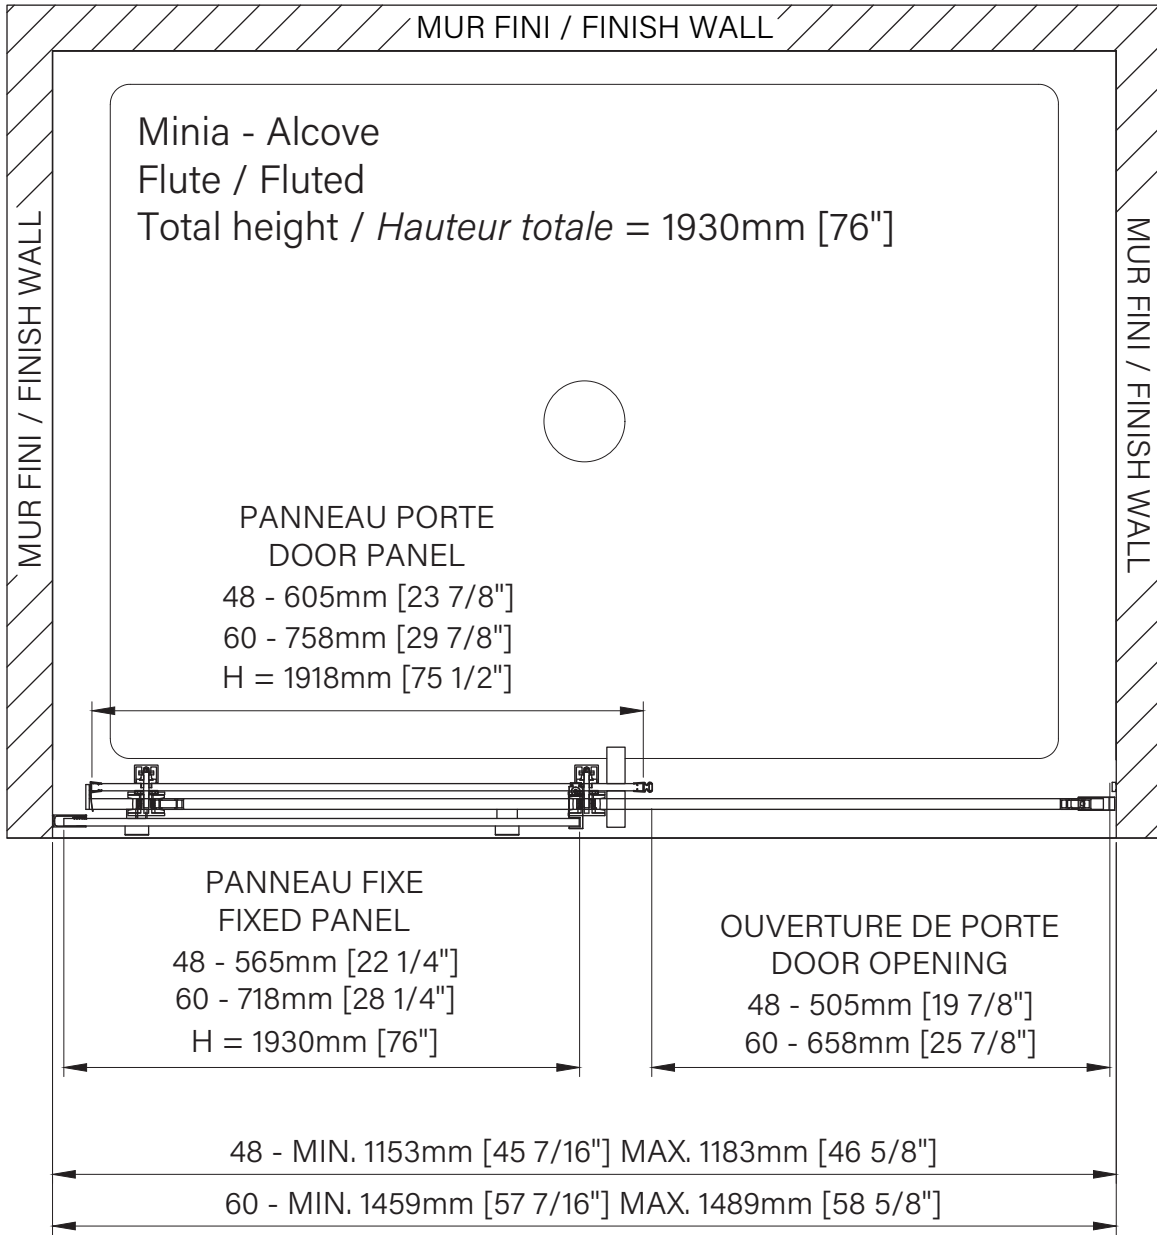

Minia

Rolling shower door
Alcove fluted 1 door, 1 fixed
Available configurations :
48" / 60"

Porte de douche à roulement
Alcôve flute 1 porte, 1 fixe
Configurations disponibles :
48" / 60"

The dimensions are subject to manufacturer's tolerance and may change without notice.
Les dimensions sont soumises à des tolérances de fabrication et peuvent changer sans préavis.

www.zitta.ca