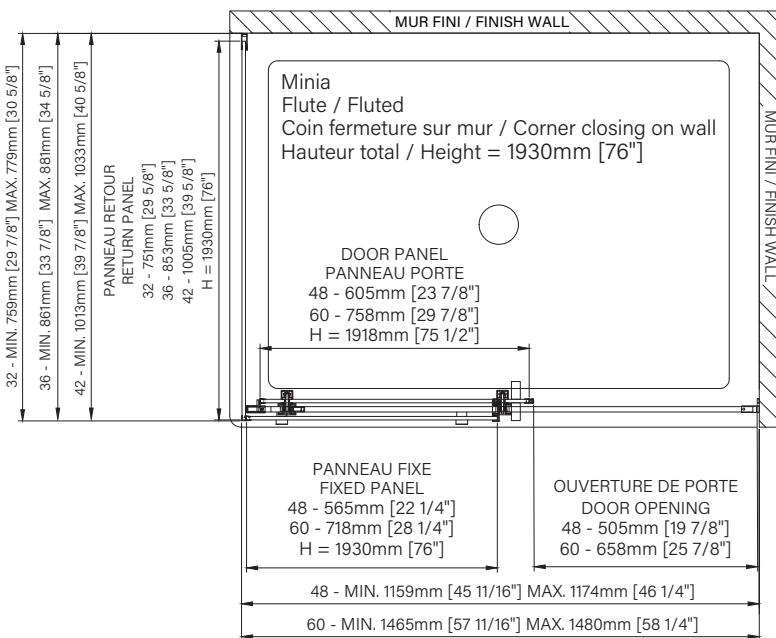

Caractéristiques :

- Hauteur de 76" (1930mm)
- Installation facile et rapide
- Guide de bas de porte Zitta Clip pour faciliter le nettoyage
- Seuil en aluminium et joint d'étanchéité
- Verre trempé sécuritaire aux arêtes polies
- Anti-saut minimaliste et butée d'arrêt de porte

Features :

- Height of 76" (1930mm)
- Fast and easy installation
- Zitta Clip bottom door guide to ease cleaning
- Aluminum threshold and sealing gaskets
- Safe tempered glass with polished edges
- Minimalist door anti-jump and stopper

Configurations :

- 48"
- 60"

L = Gauche / Left
H = Droite / Right
DMN4800WSTC_ _3
DMN6000WSTC_ _3

Panneaux de retour Return panels

- 32"
- 36"
- 42"

L = Gauche / Left
H = Droite / Right
DMN3200PSTX_ _3
DMN3600PSTX_ _3
DMN4200PSTX_ _3

zitta.ca

Dimensions d'emballage / Packaging dimensions :

Panneau de porte / Door panel	Panneau fixe / Fixed panel
48" : DG1148SD_3 77" x 25" x 1", 53lbs 1956mm x 635mm x 25mm, 24kg	48" : DG1148SF03 77" x 23" x 1", 51lbs 1956mm x 584mm x 25mm, 23.1kg
60" : DG1160SD_3 77" x 31" x 1", 66lbs 1956mm x 787mm x 25mm, 29.9kg	60" : DG1160SF03 77" x 29" x 1", 64lbs 1956mm x 737mm x 25mm, 29kg

L = Gauche / Left
R = Droite / Right

Kit de quincaillerie / Hardware kit
48" & 60" : DH12_SW_3
79" x 9" x 3", 17lbs
2007mm x 229mm x 76mm, 7.7kg

Kit de quincaillerie de retour
Return hardware kit
48" & 60" : DH1101RX_3
79" x 2" x 2", 6lbs
2007mm x 51mm x 51mm, 2.7kg

Panneau de retour / Return panel
32" : DG1132RX_3
77" x 30" x 1", 66lbs
1956mm x 762mm x 25mm, 29.9kg
36" : DG1136RX_3
77" x 33" x 1", 71lbs
1956mm x 838mm x 25mm, 32.2kg
42" : DG1142RX_3
77" x 39" x 1", 84lbs
1956mm x 991mm x 25mm, 38.1kg

L = Gauche / Left
R = Droite / Right