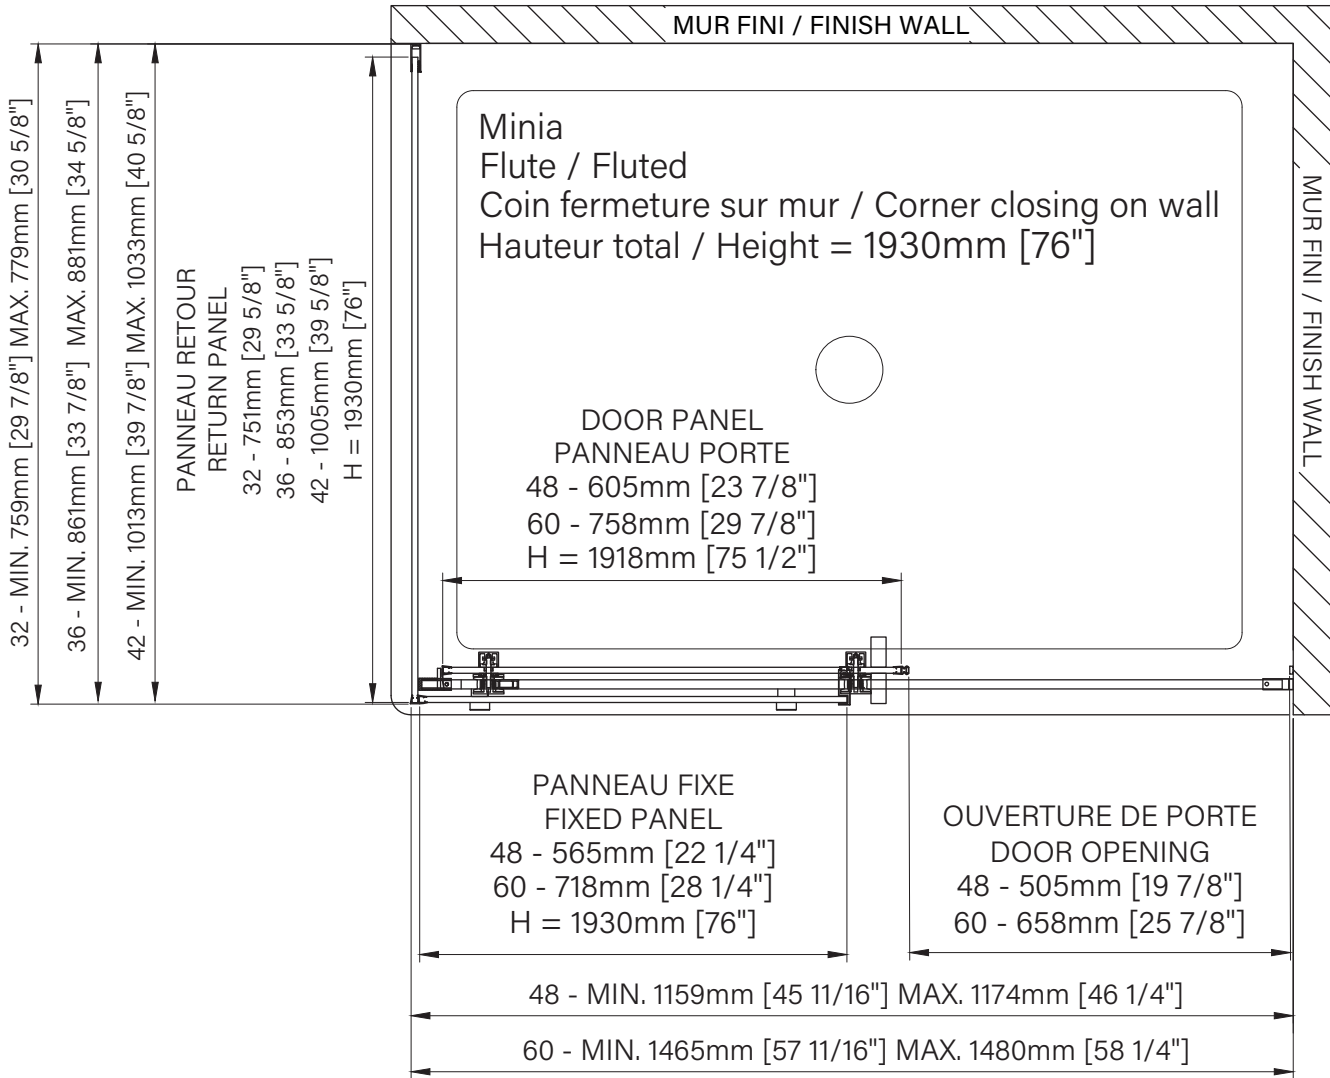

Minia

Rolling shower door
Corner fluted 1 door, 1 fixed, 1 return
Closing on wall
Available configurations :
48" / 60"

Porte de douche à roulement
Coin flute 1 porte, 1 fixe, 1 retour
Fermeture sur mur
Configurations disponibles :
48" / 60"

The dimensions are subject to manufacturer's tolerance and may change without notice.
Les dimensions sont soumises à des tolérances de fabrication et peuvent changer sans préavis.