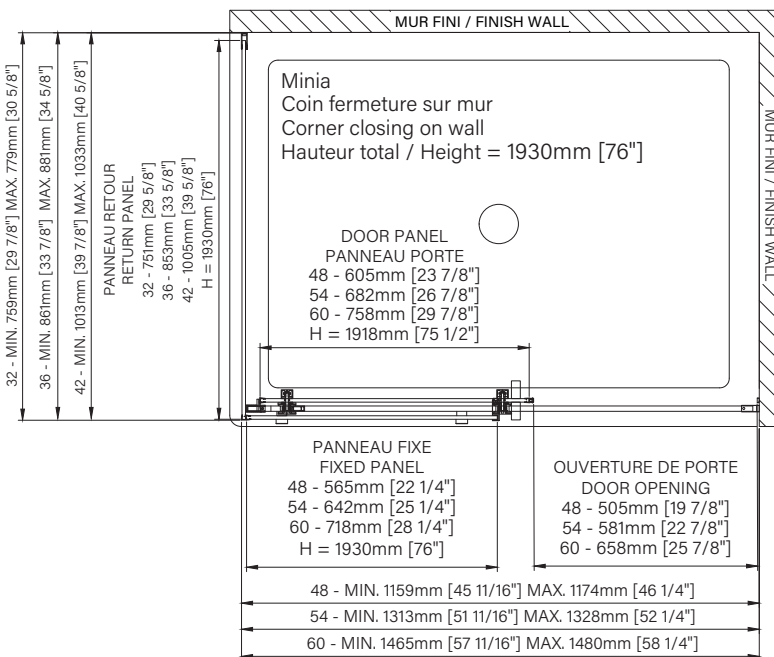

Caractéristiques :

- Hauteur de 76" (1930mm)
- Installation facile et rapide
- Guide de bas de porte Zitta Clip pour faciliter le nettoyage
- Seuil en aluminium et joint d'étanchéité
- Verre trempé sécuritaire aux arêtes polies
- Anti-saut minimaliste et butée d'arrêt de porte

Features :

- Height of 76" (1930mm)
- Fast and easy installation
- Zitta Clip bottom door guide to ease cleaning
- Aluminum threshold and sealing gaskets
- Safe tempered glass with polished edges
- Minimalist door anti-jump and stopper

Configurations :

- 48"
- 54"
- 60"

DMN4800WSTC_1
DMN5400WSTC_1
DMN6000WSTC_1

Panneaux de retour Return panels

- 32"
- 36"
- 42"

DMN3200PSTX_1
DMN3600PSTX_1
DMN4200PSTX_1

zitta.ca

Dimensions d'emballage / Packaging dimensions :

Panneau de porte / Door panel	Panneau fixe / Fixed panel
48" : DG1148SD01 77" x 25" x 1", 53lbs 1956mm x 635mm x 25mm, 24kg	48" : DG1148SF01 77" x 23" x 1", 51lbs 1956mm x 584mm x 25mm, 231kg
54" : DG1154SD01 77" x 28" x 1", 60lbs 1956mm x 711mm x 25mm, 272kg	54" : DG1154SF01 77" x 26" x 1", 57lbs 1956mm x 660mm x 25mm, 259kg
60" : DG1160SD01 77" x 31" x 1", 66lbs 1956mm x 787mm x 25mm, 299kg	60" : DG1160SF01 77" x 29" x 1", 64lbs 1956mm x 737mm x 25mm, 29kg

Panneau de retour / Return panel
32" : DG1132RX01 77" x 30" x 1", 66lbs 1956mm x 762mm x 25mm, 299kg
36" : DG1136RX01 77" x 33" x 1", 71lbs 1956mm x 838mm x 25mm, 322kg
42" : DG1142RX01 77" x 39" x 1", 84lbs 1956mm x 991mm x 25mm, 381kg

Kit de quincaillerie / Hardware kit
48", 54" & 60" : DH12__SW_0 79" x 9" x 3", 17lbs 2007mm x 229mm x 76mm, 77kg

Kit de quincaillerie de retour Return hardware kit
48", 54" & 60" : DH1101RX_0 79" x 2" x 2", 6lbs 2007mm x 51mm x 51mm, 2.7kg