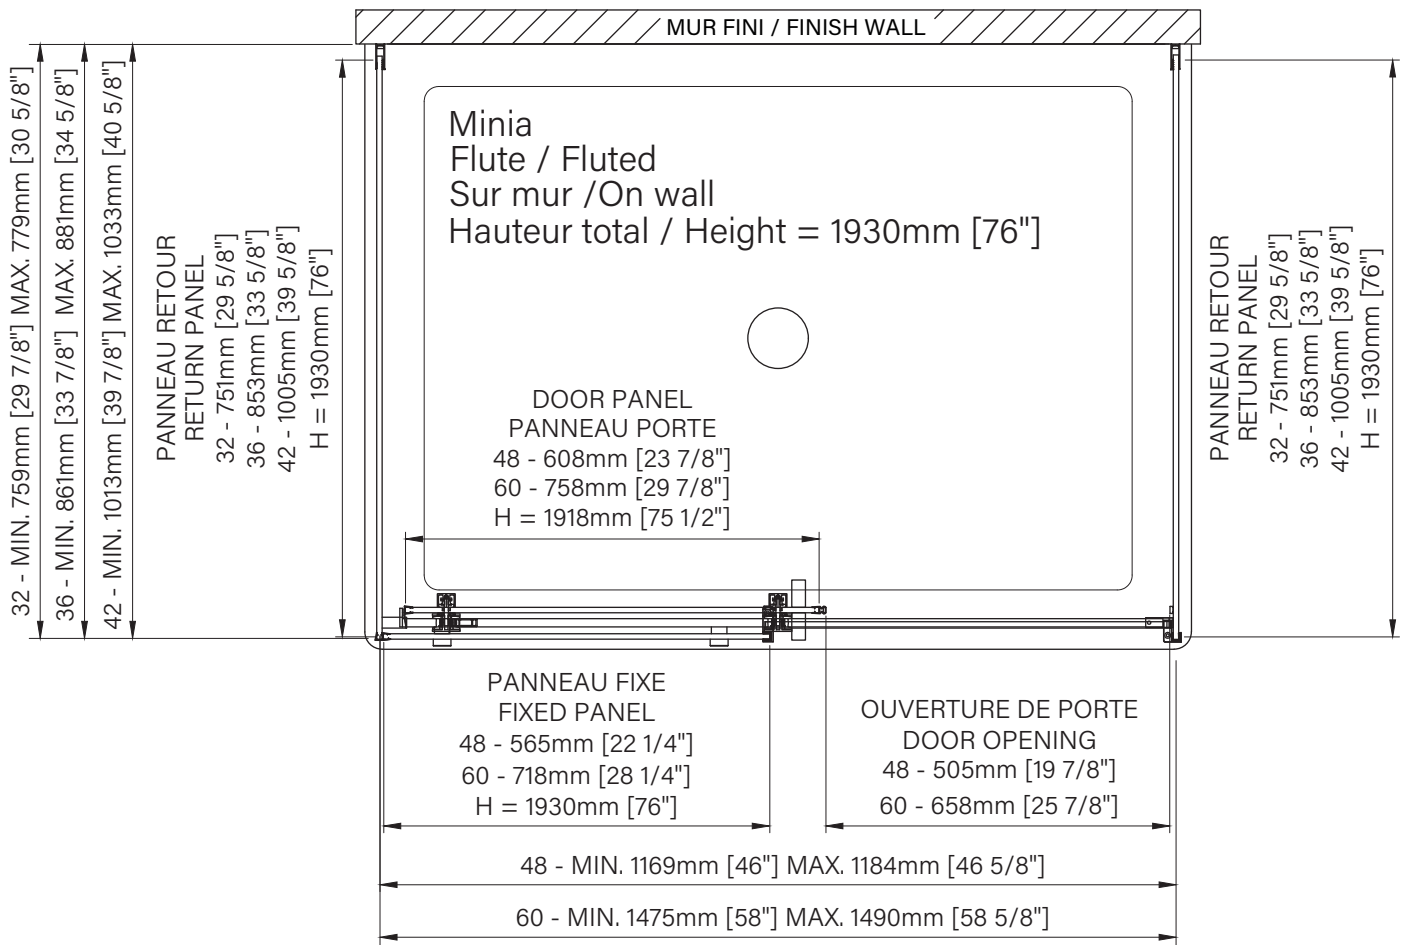

L = Gauche / Left
R = Droite / Right

Kit de quincaillerie / Hardware kit
48" & 60" : DH12__SW_3
79" x 9" x 3", 17lbs
2007mm x 229mm x 76mm, 7.7kg

Kit de quincaillerie de retour
Return hardware kit
48" & 60" : DH1101RX_3
79" x 2" x 2", 6lbs
2007mm x 51mm x 51mm, 2.7kg

Panneau de retour / Return panel
32" : DG1132RX_3
77" x 30" x 1", 66bs
1956mm x 762mm x 25mm, 29.9kg
36" : DG1136RX_3
77" x 33" x 1", 71bs
1956mm x 838mm x 25mm, 32.2kg
42" : DG1142RX_3
77" x 39" x 1", 84lbs
1956mm x 991mm x 25mm, 38.1kg

L = Gauche / Left
R = Droite / Right

**Les dimensions d'emballage peuvent varier ou changer sans préavis.
**Packaging dimensions may vary or change without notice.

Minia

Rolling shower door
 On wall fluted 1 door, 1 fixed, 2 returns
 Available configurations :
 48" / 60"

Porte de douche à roulement
Sur mur flute 1 porte, 1 fixe, 2 retours
Configurations disponibles :
 48" / 60"

The dimensions are subject to manufacturer's tolerance and may change without notice.
 Les dimensions sont soumises à des tolérances de fabrication et peuvent changer sans préavis.