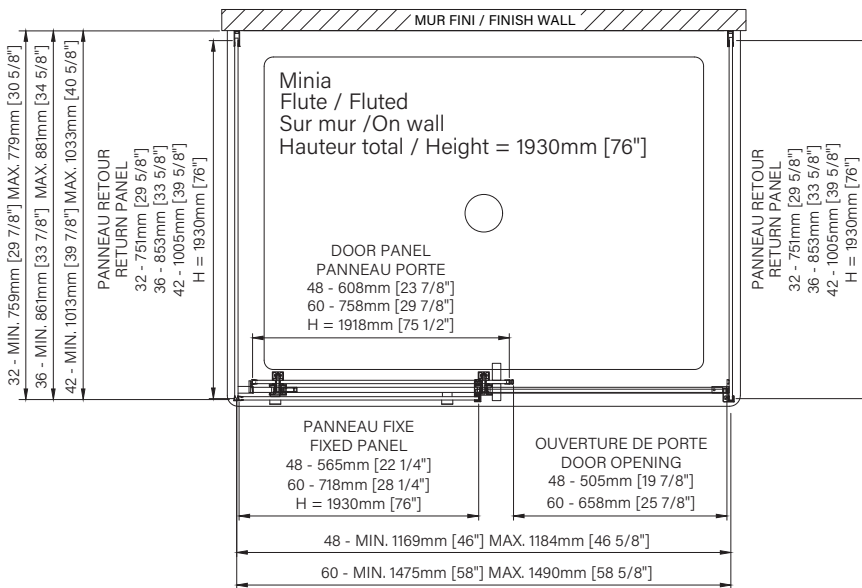

Caractéristiques :

- Hauteur de 76" (1930mm)
- Installation facile et rapide
- Guide de bas de porte Zitta Clip pour facilité le nettoyage
- Seuil en aluminium et joint d'étanchéité
- Verre trempé sécuritaire aux arêtes polies
- Anti-saut minimaliste et butée d'arrêt de porte

Features :

- Height of 76" (1930mm)
- Fast and easy installation
- Zitta Clip bottom door guide to ease cleaning
- Aluminum threshold and sealing gaskets
- Safe tempered glass with polished edges
- Minimalist door anti-jump and stopper

Configurations :

- 48"
- 60"

L = Gauche / Left
H = Droite / Right
DMN4800WST__3
DMN6000WST__3

Panneaux de retour Return panels

- 32" x2
- 36" x2
- 42" x2

L = Gauche / Left
H = Droite / Right
DMN3200PST__3
DMN3600PST__3
DMN4200PST__3

zitta.ca

Dimensions d'emballage / Packaging dimensions :

Panneau de porte / Door panel	Panneau fixe / Fixed panel
48" : DG1148SD_3 77" x 25" x 1", 53lbs 1956mm x 635mm x 25mm, 24kg	48" : DG1148SF03 77" x 23" x 1", 51bs 1956mm x 584mm x 25mm, 231kg
60" : DG1160SD_3 77" x 31" x 1", 66lbs 1956mm x 787mm x 25mm, 29.9kg	60" : DG1160SF03 77" x 29" x 1", 64lbs 1956mm x 737mm x 25mm, 29kg

L = Gauche / Left
R = Droite / Right

Kit de quincaillerie / Hardware kit
48" & 60" : DH12__SW_3
79" x 9" x 3", 17lbs
2007mm x 229mm x 76mm, 7.7kg

Kit de quincaillerie de retour
Return hardware kit
48" & 60" : DH1101RX_3
79" x 2" x 2", 6lbs
2007mm x 51mm x 51mm, 2.7kg

Panneau de retour / Return panel
32" : DG1132RX_3
77" x 30" x 1", 66bs
1956mm x 762mm x 25mm, 29.9kg
36" : DG1136RX_3
77" x 33" x 1", 71bs
1956mm x 838mm x 25mm, 32.2kg
42" : DG1142RX_3
77" x 39" x 1", 84lbs
1956mm x 991mm x 25mm, 38.1kg

L = Gauche / Left
R = Droite / Right