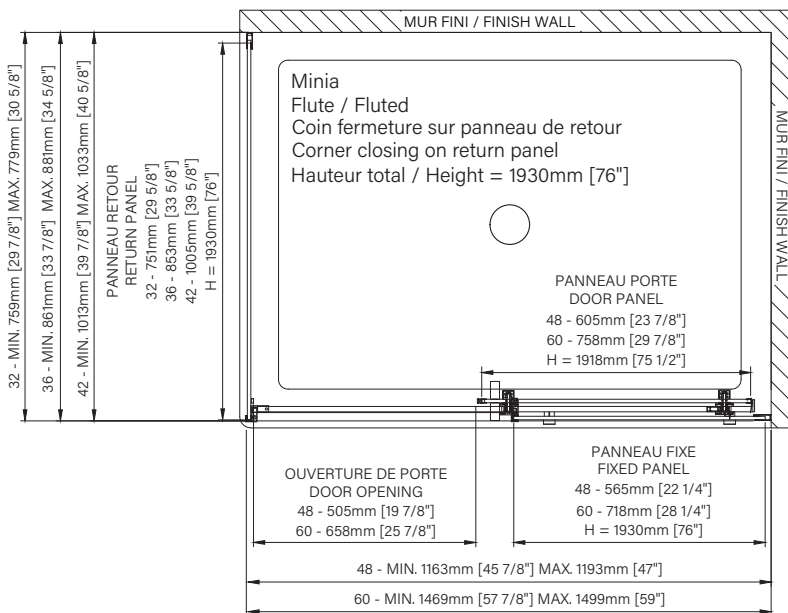

Caractéristiques :

- Hauteur de 76" (1930mm)
- Installation facile et rapide
- Guide de bas de porte Zitta Clip pour faciliter le nettoyage
- Seuil en aluminium et joint d'étanchéité
- Verre trempé sécuritaire aux arêtes polies
- Anti-saut minimaliste et butée d'arrêt de porte

Features :

- Height of 76" (1930mm)
- Fast and easy installation
- Zitta Clip bottom door guide to ease cleaning
- Aluminum threshold and sealing gaskets
- Safe tempered glass with polished edges
- Minimalist door anti-jump and stopper

Configurations :

- 48"
- 60"

L = Gauche / Left
H = Droite / Right

DMN4800AST__3
DMN6000AST__3

Panneaux de retour Return panels

- 32"
- 36"
- 42"

L = Gauche / Left
H = Droite / Right

DMN3200PST__3
DMN3600PST__3
DMN4200PST__3

zitta.ca

Dimensions d'emballage / Packaging dimensions :

Panneau de porte / Door panel	Panneau fixe / Fixed panel
48" : DG1148SD_3 77" x 25" x 1", 53lbs 1956mm x 635mm x 25mm, 24kg	48" : DG1148SF03 77" x 23" x 1", 51lbs 1956mm x 584mm x 25mm, 23.1kg
60" : DG1160SD_3 77" x 31" x 1", 66lbs 1956mm x 787mm x 25mm, 29.9kg	60" : DG1160SF03 77" x 29" x 1", 64lbs 1956mm x 737mm x 25mm, 29kg

L = Gauche / Left
R = Droite / Right

Kit de quincaillerie / Hardware kit

48" & 60" : DH12__SX_0
78" x 7" x 3", 13lbs
1981mm x 178mm x 76mm, 5.9kg

Kit de quincaillerie de retour Return hardware kit

32", 36" & 42" : DH1101RX_0
79" x 2" x 2", 6lbs
2007mm x 51mm x 51mm, 2.7kg

L = Gauche / Left
R = Droite / Right

Panneau de retour / Return panel

32" : DG1132RX_3
77" x 30" x 1", 66lbs
1956mm x 762mm x 25mm, 29.9kg

36" : DG1136RX_3
77" x 33" x 1", 71lbs
1956mm x 838mm x 25mm, 32.2kg

42" : DG1142RX_3
77" x 39" x 1", 84lbs
1956mm x 991mm x 25mm, 38.1kg

L = Gauche / Left
R = Droite / Right

**Packaging dimensions may vary or change without notice.