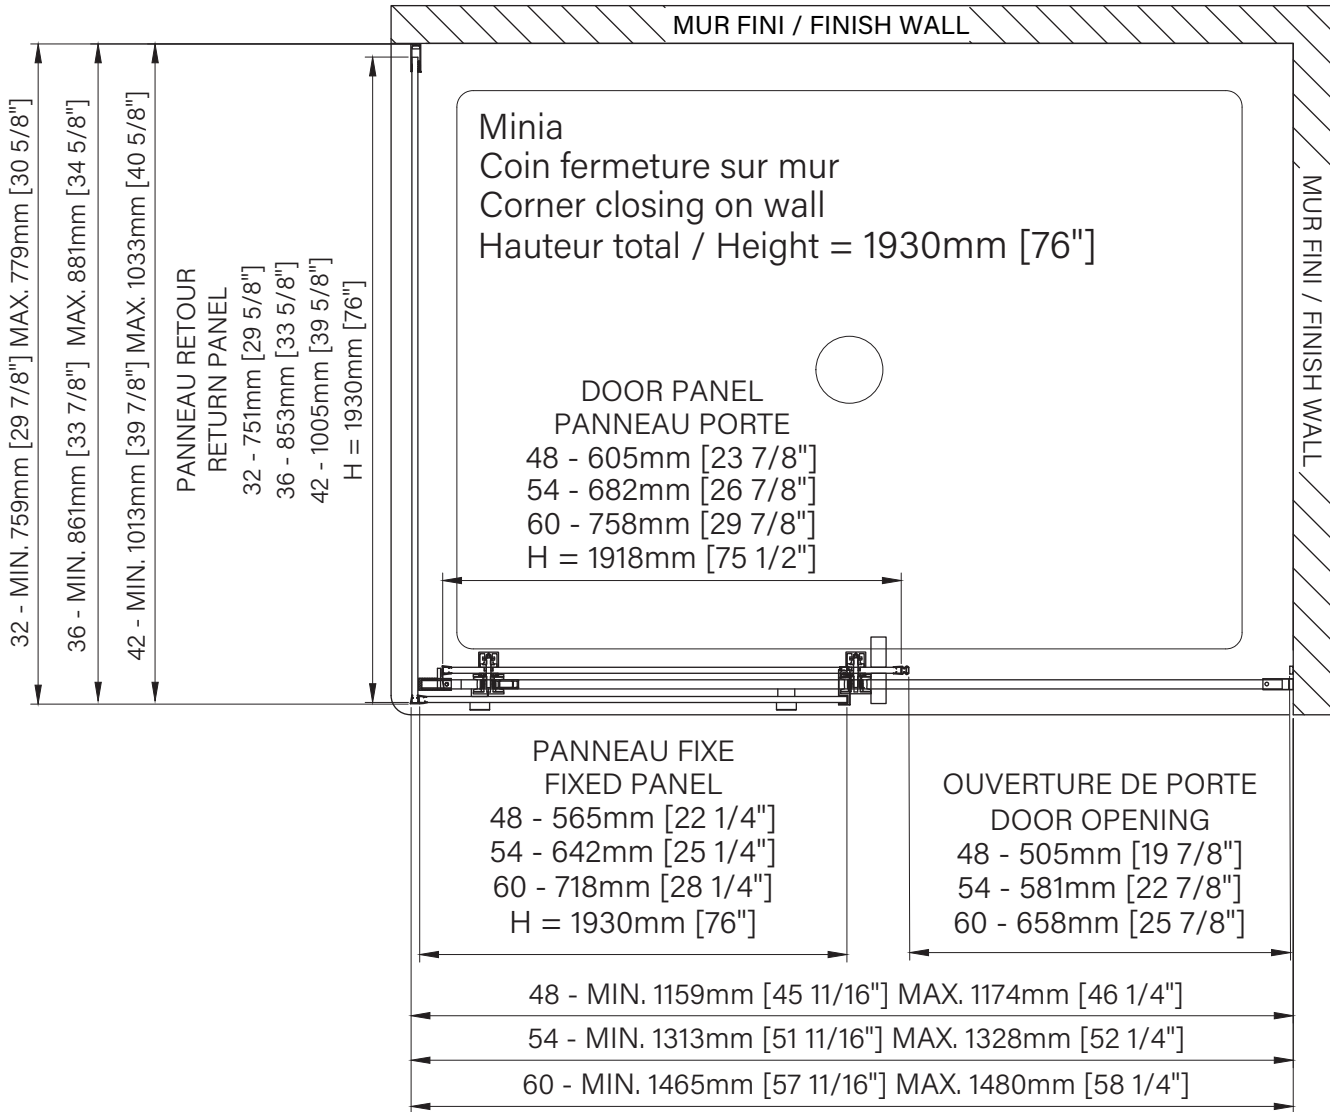

Minia

Rolling shower door
Corner 1 door, 1 fixed, 1 return
Closing on wall
Available configurations :
48" / 54" / 60"

Porte de douche à roulement
Coin 1 porte, 1 fixe, 1 retour
Fermeture sur mur
Configurations disponibles :
48" / 54" / 60"

The dimensions are subject to manufacturer's tolerance and may change without notice.
Les dimensions sont soumises à des tolérances de fabrication et peuvent changer sans préavis.