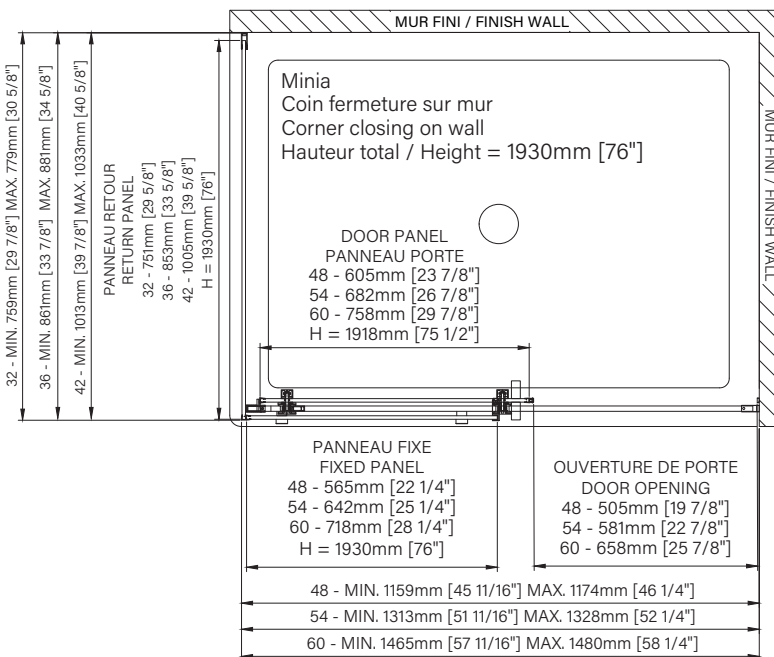

Caractéristiques :

- Hauteur de 76" (1930mm)
- Installation facile et rapide
- Guide de bas de porte Zitta Clip pour faciliter le nettoyage
- Seuil en aluminium et joint d'étanchéité
- Verre trempé sécuritaire aux arêtes polies
- Anti-saut minimaliste et butée d'arrêt de porte

Features :

- Height of 76" (1930mm)
- Fast and easy installation
- Zitta Clip bottom door guide to ease cleaning
- Aluminum threshold and sealing gaskets
- Safe tempered glass with polished edges
- Minimalist door anti-jump and stopper

Configurations :

- 48"
- 54"
- 60"

DMN4800WSTC_1
DMN5400WSTC_1
DMN6000WSTC_1

Panneaux de retour Return panels

- 32"
- 36"
- 42"

DMN3200PSTX_1
DMN3600PSTX_1
DMN4200PSTX_1

zitta.ca

Dimensions d'emballage / Packaging dimensions :

Panneau de porte / Door panel	Panneau fixe / Fixed panel
48" : DG1148SD01 77" x 25" x 1", 53lbs 1956mm x 635mm x 25mm, 24kg	48" : DG1148SF01 77" x 23" x 1", 51lbs 1956mm x 584mm x 25mm, 231kg
54" : DG1154SD01 77" x 28" x 1", 60lbs 1956mm x 711mm x 25mm, 272kg	54" : DG1154SF01 77" x 26" x 1", 57lbs 1956mm x 660mm x 25mm, 259kg
60" : DG1160SD01 77" x 31" x 1", 66lbs 1956mm x 787mm x 25mm, 299kg	60" : DG1160SF01 77" x 29" x 1", 64lbs 1956mm x 737mm x 25mm, 29kg

Panneau de retour / Return panel
32" : DG1132RX01 77" x 30" x 1", 66lbs 1956mm x 762mm x 25mm, 299kg
36" : DG1136RX01 77" x 33" x 1", 71lbs 1956mm x 838mm x 25mm, 322kg
42" : DG1142RX01 77" x 39" x 1", 84lbs 1956mm x 991mm x 25mm, 381kg

Kit de quincaillerie / Hardware kit
48", 54" & 60" : DH12__SW_0 79" x 9" x 3", 17lbs 2007mm x 229mm x 76mm, 77kg

Kit de quincaillerie de retour Return hardware kit
48", 54" & 60" : DH1101RX_0 79" x 2" x 2", 6lbs 2007mm x 51mm x 51mm, 2,7kg