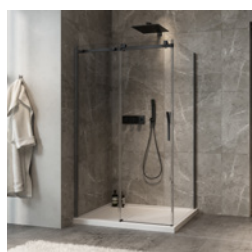

## *Table of content*

Porte de douche en coin fermeture sur retour  
**VERRE CLAIR**

*Shower door in a corner closing on return*  
**CLEAR GLASS**

**P. 2-3**

Porte de douche en coin fermeture sur retour  
**VERRE FLÛTE**