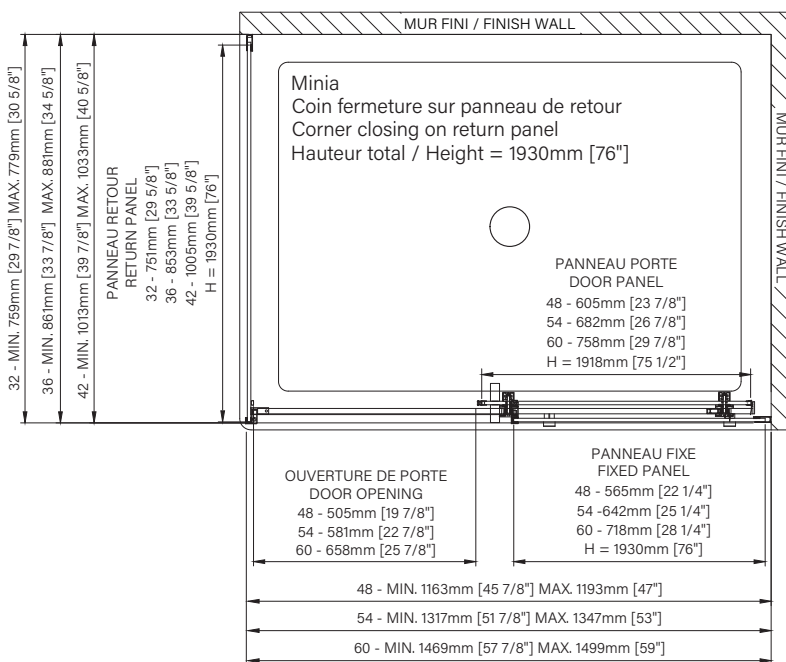

Caractéristiques :

- Hauteur de 76" (1930mm)
- Installation facile et rapide
- Guide de bas de porte Zitta Clip pour faciliter le nettoyage
- Seuil en aluminium et joint d'étanchéité
- Verre trempé sécuritaire aux arêtes polies
- Anti-saut minimaliste et butée d'arrêt de porte

Features :

- Height of 76" (1930mm)
- Fast and easy installation
- Zitta Clip bottom door guide to ease cleaning
- Aluminum threshold and sealing gaskets
- Safe tempered glass with polished edges
- Minimalist door anti-jump and stopper

Configurations :

- 48"
- 54"
- 60"

DMN4800ASTC_1
DMN5400ASTC_1
DMN6000ASTC_1

Panneaux de retour Return panels

- 32"
- 36"
- 42"

DMN3200PSTX_1
DMN3600PSTX_1
DMN4200PSTX_1

zitta.ca

Dimensions d'emballage / Packaging dimensions :

Panneau de porte / Door panel	Panneau fixe / Fixed panel
48" : DG1148SD01 77" x 25" x 1", 53lbs 1956mm x 635mm x 25mm, 24kg	48" : DG1148SF01 77" x 23" x 1", 51lbs 1956mm x 584mm x 25mm, 23.1kg
54" : DG1154SD01 77" x 28" x 1", 60lbs 1956mm x 711mm x 25mm, 27.2kg	54" : DG1154SF01 77" x 26" x 1", 57lbs 1956mm x 660mm x 25mm, 25.9kg
60" : DG1160SD01 77" x 31" x 1", 66lbs 1956mm x 787mm x 25mm, 29.9kg	60" : DG1160SF01 77" x 29" x 1", 64lbs 1956mm x 737mm x 25mm, 29kg

Panneau de retour / Return panel
32" : DG1132RX01 77" x 30" x 1", 66lbs 1956mm x 762mm x 25mm, 29.9kg
36" : DG1136RX01 77" x 33" x 1", 71lbs 1956mm x 838mm x 25mm, 32.2kg
42" : DG1142RX01 77" x 39" x 1", 84lbs 1956mm x 991mm x 25mm, 38.1kg

Kit de quincaillerie / Hardware kit
48", 54" & 60" : DH12__SX_0 78" x 7" x 3", 13lbs 1981mm x 178mm x 76mm, 5.9kg

Kit de quincaillerie de retour Return hardware kit
32", 36" & 42" : DH1101RX_0 79" x 2" x 2", 6lbs 2007mm x 51mm x 51mm, 2.7kg