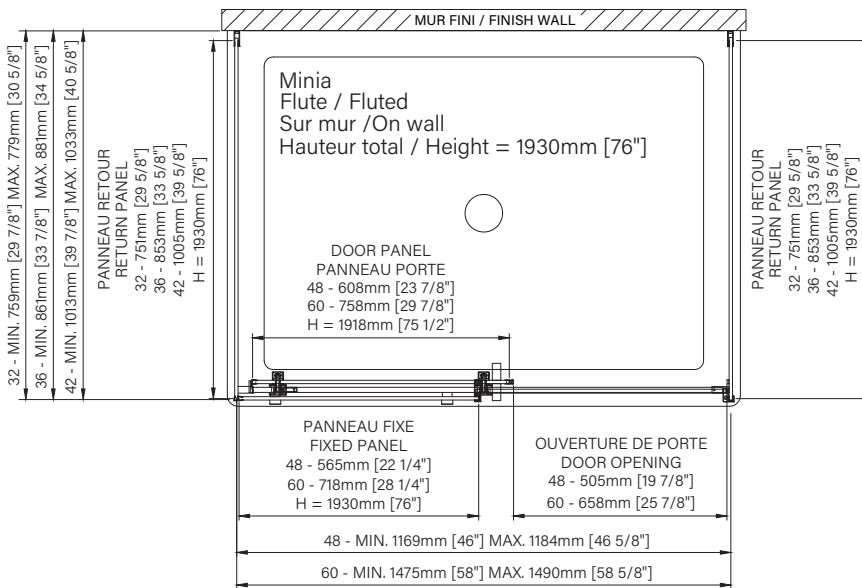

Caractéristiques :

- Hauteur de 76" (1930mm)
- Installation facile et rapide
- Guide de bas de porte Zitta Clip pour facilité le nettoyage
- Seuil en aluminium et joint d'étanchéité
- Verre trempé sécuritaire aux arêtes polies
- Anti-saut minimaliste et butée d'arrêt de porte

Features :

- Height of 76" (1930mm)
- Fast and easy installation
- Zitta Clip bottom door guide to ease cleaning
- Aluminum threshold and sealing gaskets
- Safe tempered glass with polished edges
- Minimalist door anti-jump and stopper

Configurations :

- 48"
- 60"

L = Gauche / Left
H = Droite / Right
DMN4800WST__3
DMN6000WST__3

Panneaux de retour Return panels

- 32" x2
- 36" x2
- 42" x2

L = Gauche / Left
H = Droite / Right
DMN3200PST__3
DMN3600PST__3
DMN4200PST__3

zitta.ca

Dimensions d'emballage / Packaging dimensions :

Panneau de porte / Door panel	Panneau fixe / Fixed panel
48" : DG1148SD_3 77" x 25" x 1", 53lbs 1956mm x 635mm x 25mm, 24kg	48" : DG1148SF03 77" x 23" x 1", 51bs 1956mm x 584mm x 25mm, 231kg
60" : DG1160SD_3 77" x 31" x 1", 66lbs 1956mm x 787mm x 25mm, 29.9kg	60" : DG1160SF03 77" x 29" x 1", 64lbs 1956mm x 737mm x 25mm, 29kg

L = Gauche / Left
R = Droite / Right

Kit de quincaillerie / Hardware kit
48" & 60" : DH12__SW_3
79" x 9" x 3", 17lbs
2007mm x 229mm x 76mm, 7.7kg

Kit de quincaillerie de retour
Return hardware kit
48" & 60" : DH1101RX_3
79" x 2" x 2", 6lbs
2007mm x 51mm x 51mm, 2.7kg

Panneau de retour / Return panel
32" : DG1132RX_3
77" x 30" x 1", 66bs
1956mm x 762mm x 25mm, 29.9kg
36" : DG1136RX_3
77" x 33" x 1", 71lbs
1956mm x 838mm x 25mm, 32.2kg
42" : DG1142RX_3
77" x 39" x 1", 84lbs
1956mm x 991mm x 25mm, 38.1kg