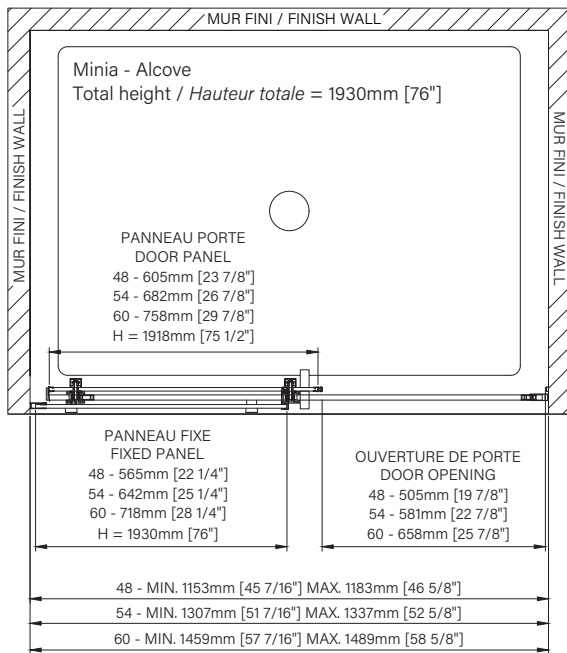

Caractéristiques :

- Hauteur de 76" (1930mm)
- Installation facile et rapide
- Guide de bas de porte Zitta Clip pour facilité le nettoyage
- Seuil en aluminium et joint d'étanchéité
- Verre trempé sécuritaire aux arêtes polies
- Anti-saut minimaliste et butée d'arrêt de porte

Features :

- Height of 76" (1930mm)
- Fast and easy installation
- Zitta Clip bottom door guide to ease cleaning
- Aluminum threshold and sealing gaskets
- Safe tempered glass with polished edges
- Minimalist door anti-jump and stopper

Configurations :

- 48"
- 54"
- 60"

DMN4800ASTC_1
DMN5400ASTC_1
DMN6000ASTC_1

zitta.ca

Dimensions d'emballage / Packaging dimensions :

Panneau de porte / Door panel	Panneau fixe / Fixed panel
48" : DG1148SD01 77" x 25" x 1", 53lbs 1956mm x 635mm x 25mm, 24kg	48" : DG1148SF01 77" x 23" x 1", 51lbs 1956mm x 584mm x 25mm, 23.1kg
54" : DG1154SD01 77" x 28" x 1", 60lbs 1956mm x 711mm x 25mm, 27.2kg	54" : DG1154SF01 77" x 26" x 1", 57lbs 1956mm x 660mm x 25mm, 25.9kg
60" : DG1160SD01 77" x 31" x 1", 66lbs 1956mm x 787mm x 25mm, 29.9kg	60" : DG1160SF01 77" x 29" x 1", 64lbs 1956mm x 737mm x 25mm, 29kg

Kit de quincaillerie / Hardware kit
48", 54" & 60" : DH12_SX_0
78" x 7" x 3", 13lbs
1981mm x 178mm x 76mm, 5.9kg