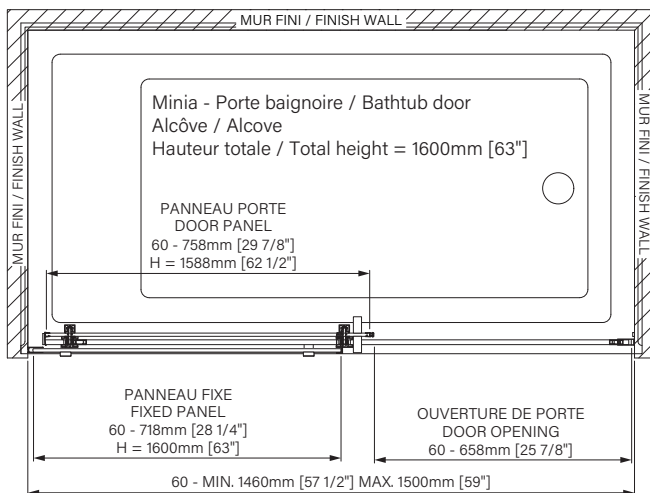

Caractéristiques :

- Hauteur de 63" (1600mm)
- Installation facile et rapide
- Guide de bas de porte Zitta Clip pour facilité le nettoyage
- Seuil en aluminium et joint d'étanchéité
- Verre trempé sécuritaire aux arêtes polies
- Anti-saut minimaliste et butée d'arrêt de porte

Features :

- Height of 63" (1600mm)
- Fast and easy installation
- Zitta Clip bottom door guide to ease cleaning
- Aluminum threshold and sealing gaskets
- Safe tempered glass with polished edges
- Minimalist door anti-jump and stopper

Configurations :

- 60"

DMN6000BSTC_1

zitta.ca

Dimensions d'emballage / Packaging dimensions :

Panneau de porte / Door panel	Kit de quincaillerie / Hardware kit
60" : DG1160BD01	60" : DH12__BX_0
64" x 31" x 1", 55lbs	65" x 7" x 3", 9lbs
1626mm x 787mm x 25mm, 24.9kg	1651mm x 178mm x 76mm, 41kg

Panneau fixe / Fixed panel
60" : DG1160BF01
64" x 29" x 1", 53lbs
1626mm x 737mm x 25mm, 24kg