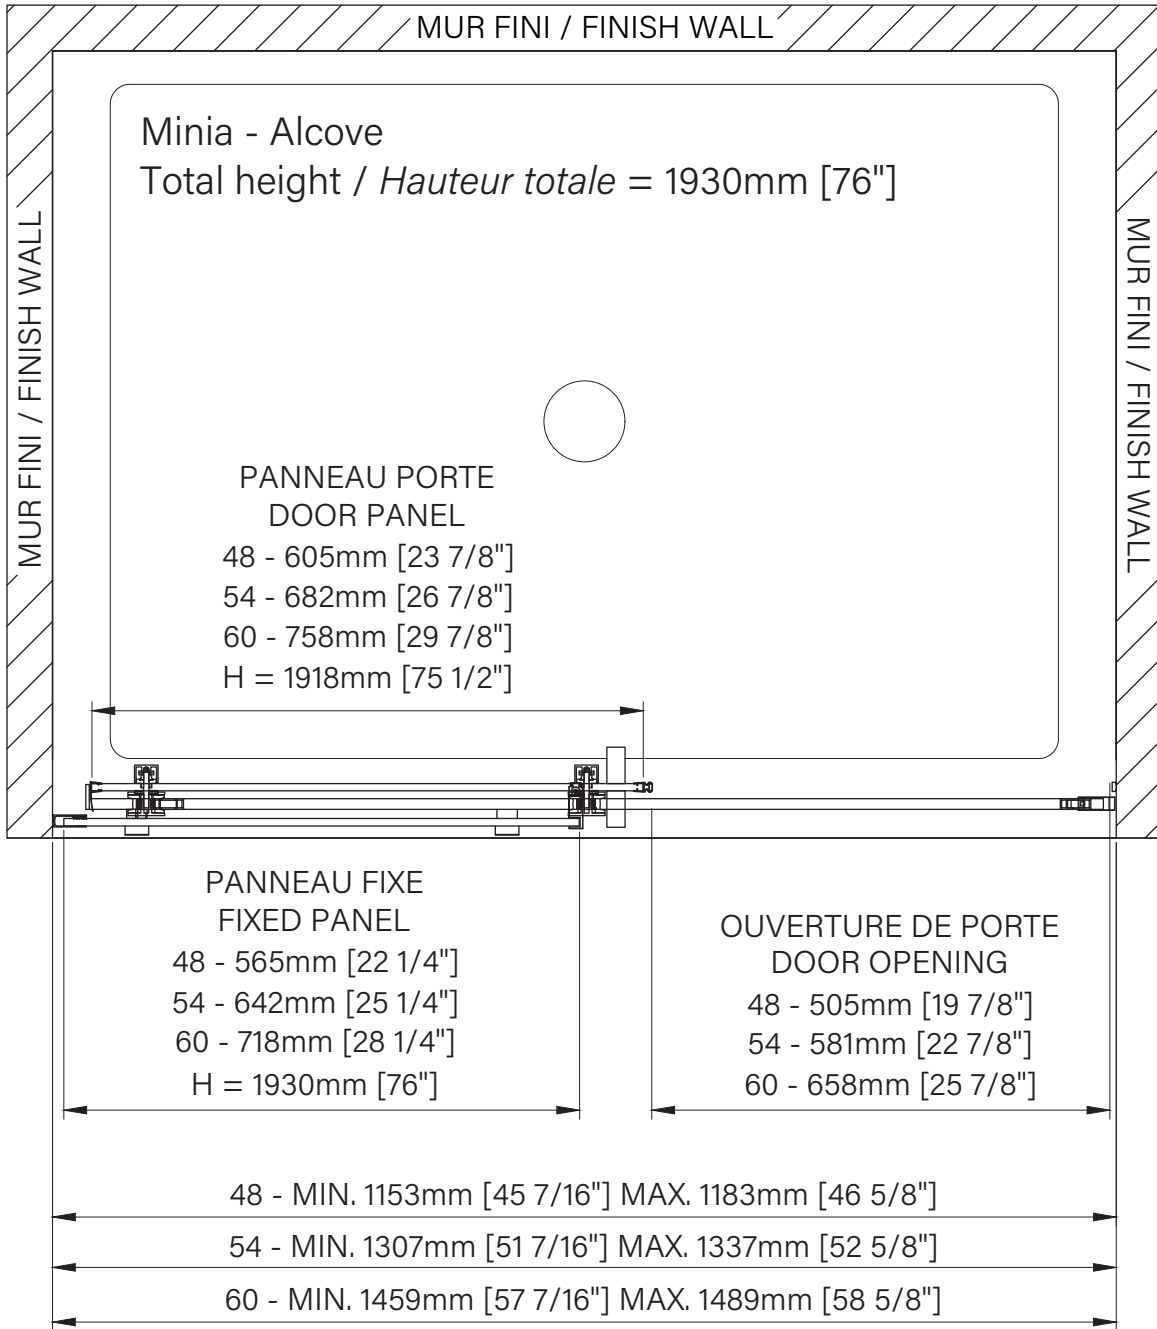

Minia

Rolling shower door
Alcove 1 door, 1 fixed
Available configurations :
48" / 54" / 60"

Porte de douche à roulement
Alcôve 1 porte, 1 fixe
Configurations disponibles :
48" / 54" / 60"

The dimensions are subject to manufacturer's tolerance and may change without notice.
Les dimensions sont soumises à des tolérances de fabrication et peuvent changer sans préavis.

www.zitta.ca