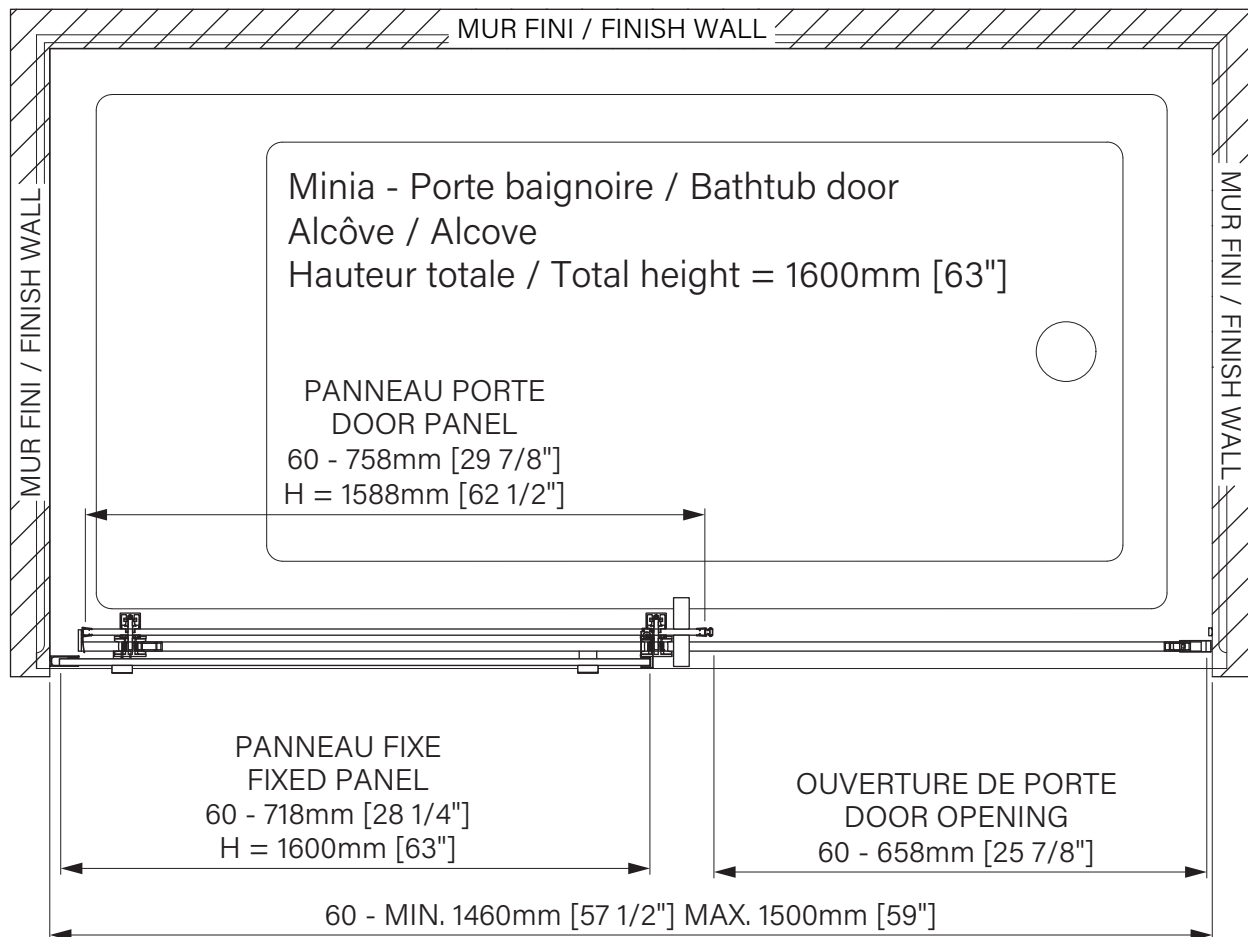

Minia

Rolling bath door
Alcove 1 door, 1 fixed
Available configurations :
60"

Porte de bain à roulement
Alcôve 1 porte, 1 fixe
Configurations disponibles :
60"

The dimensions are subject to manufacturer's tolerance and may change without notice.
Les dimensions sont soumises à des tolérances de fabrication et peuvent changer sans préavis.

www.zitta.ca