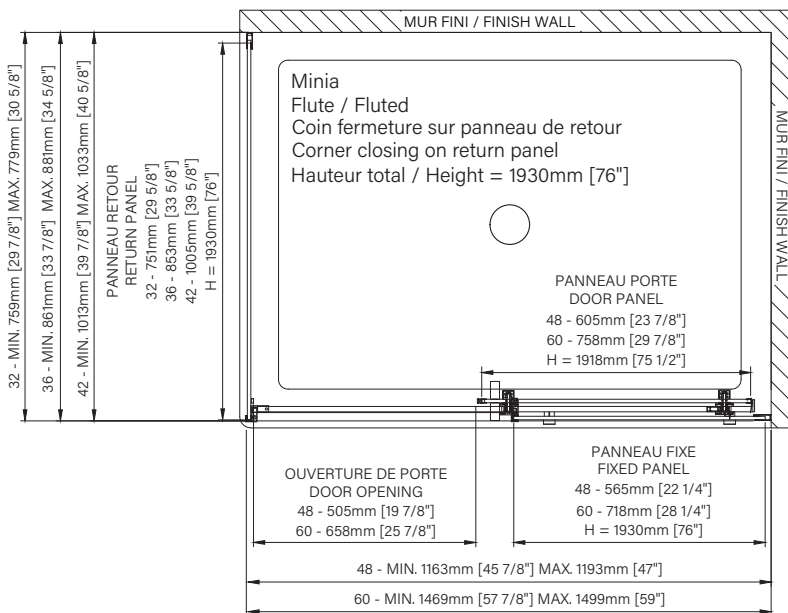

Caractéristiques :

- Hauteur de 76" (1930mm)
- Installation facile et rapide
- Guide de bas de porte Zitta Clip pour faciliter le nettoyage
- Seuil en aluminium et joint d'étanchéité
- Verre trempé sécuritaire aux arêtes polies
- Anti-saut minimaliste et butée d'arrêt de porte

Features :

- Height of 76" (1930mm)
- Fast and easy installation
- Zitta Clip bottom door guide to ease cleaning
- Aluminum threshold and sealing gaskets
- Safe tempered glass with polished edges
- Minimalist door anti-jump and stopper

Configurations :

- 48"
- 60"

L = Gauche / Left
H = Droite / Right
DMN4800AST__3
DMN6000AST__3

Panneaux de retour Return panels

- 32"
- 36"
- 42"

L = Gauche / Left
H = Droite / Right
DMN3200PST__3
DMN3600PST__3
DMN4200PST__3

zitta.ca

Dimensions d'emballage / Packaging dimensions :

Panneau de porte / Door panel	Panneau fixe / Fixed panel
48" : DG1148SD_3 77" x 25" x 1", 53lbs 1956mm x 635mm x 25mm, 24kg	48" : DG1148SF03 77" x 23" x 1", 51lbs 1956mm x 584mm x 25mm, 23.1kg
60" : DG1160SD_3 77" x 31" x 1", 66lbs 1956mm x 787mm x 25mm, 29.9kg	60" : DG1160SF03 77" x 29" x 1", 64lbs 1956mm x 737mm x 25mm, 29kg

L = Gauche / Left
R = Droite / Right

Kit de quincaillerie / Hardware kit
48" & 60" : DH12__SX_0
78" x 7" x 3", 13lbs
1981mm x 178mm x 76mm, 5.9kg

Kit de quincaillerie de retour
Return hardware kit

32", 36" & 42" : DH1101RX_0
79" x 2" x 2", 6lbs
2007mm x 51mm x 51mm, 2.7kg

L = Gauche / Left
R = Droite / Right

Panneau de retour / Return panel
32" : DG1132RX_3
77" x 30" x 1", 66lbs
1956mm x 762mm x 25mm, 29.9kg

36" : DG1136RX_3
77" x 33" x 1", 71lbs
1956mm x 838mm x 25mm, 32.2kg

42" : DG1142RX_3
77" x 39" x 1", 84lbs
1956mm x 991mm x 25mm, 38.1kg

L = Gauche / Left
R = Droite / Right