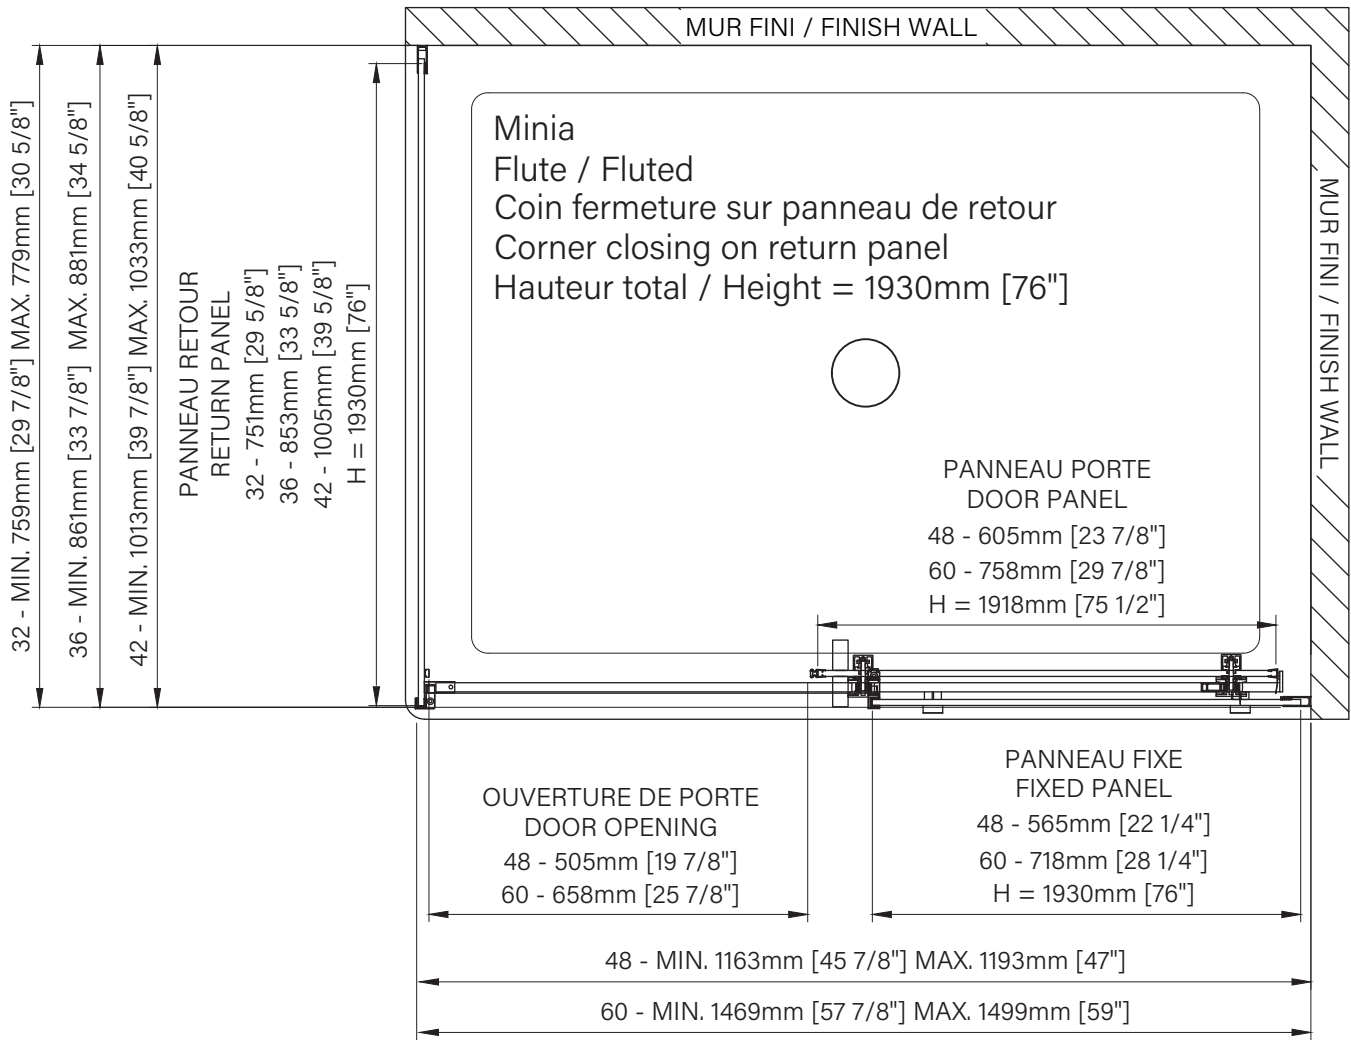

Minia

Rolling shower door
Corner fluted 1 door, 1 fixed, 1 return
Closing on return panel
Available configurations :
48" / 60"

Porte de douche à roulement
Coin flute 1 porte, 1 fixe, 1 retour
Fermeture sur panneau de retour
Configurations disponibles :
48" / 60"

The dimensions are subject to manufacturer's tolerance and may change without notice.
Les dimensions sont soumises à des tolérances de fabrication et peuvent changer sans préavis.