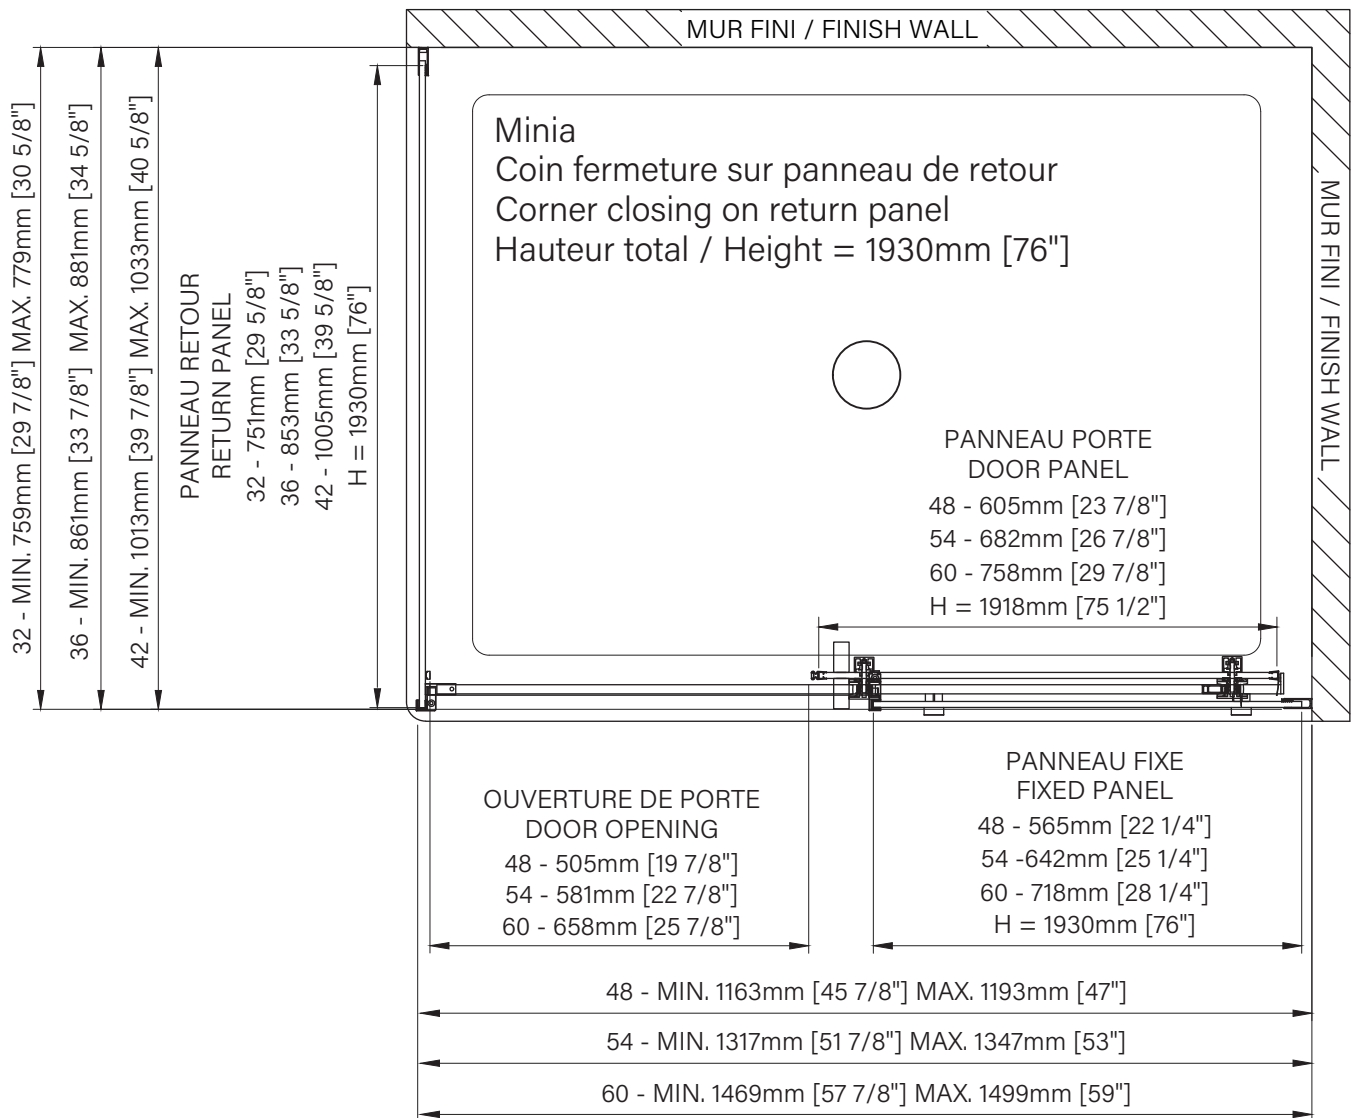

## *Table of content*

Porte de douche en coin fermeture sur retour  
**VERRE CLAIR**

*Shower door in a corner closing on return*  
**CLEAR GLASS**

**P. 2-3**

Porte de douche en coin fermeture sur retour  
**VERRE FLÛTE**

*Shower door in a corner closing on return*  
**FLUTED GLASS**

**P. 4-5**

# Minia

Rolling shower door  
 Corner 1 door, 1 fixed, 1 return  
 Closing on return panel  
 Available configurations :  
 48" / 54" / 60"

Porte de douche à roulement  
 Coin 1 porte, 1 fixe, 1 retour  
 Fermeture sur panneau de retour  
 Configurations disponibles :  
 48" / 54" / 60"

## Configurations :

- 48"
- 60"

L = Gauche / Left  
H = Droite / Right  
DMN4800AST\_\_3  
DMN6000AST\_\_3