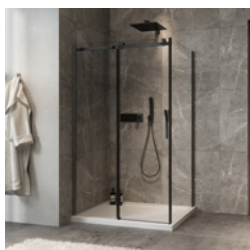

## *Table of content*

Porte de douche en coin fermeture sur retour  
**VERRE CLAIR**

*Shower door in a corner closing on return*  
**CLEAR GLASS**

**P. 2-3**

Porte de douche en coin fermeture sur retour  
**VERRE FLÛTE**

*Shower door in a corner closing on return*  
**FLUTED GLASS**

**P. 4-5**

# Minia

Rolling shower door  
 Corner 1 door, 1 fixed, 1 return  
 Closing on return panel  
 Available configurations :  
 48" / 54" / 60"

Porte de douche à roulement  
 Coin 1 porte, 1 fixe, 1 retour  
 Fermeture sur panneau de retour  
 Configurations disponibles :  
 48" / 54" / 60"

# En coin / Corner

Porte de douche à roulement  
Verre fluté, ouverture sur retour  
1 porte, 1 fixe & 1 retour

Rolling shower door  
Fluted glass, on return opening  
1 door, 1 fixed & 1 return