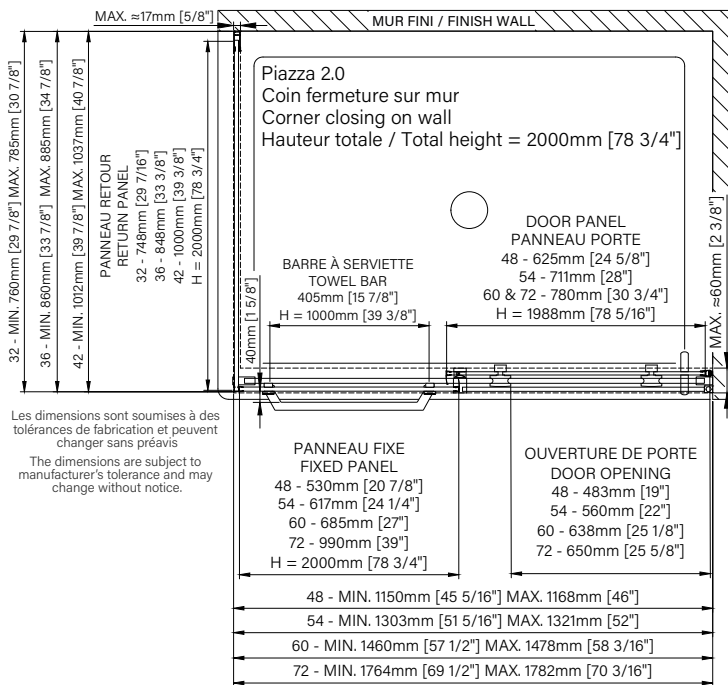

Caractéristiques :

- Hauteur de 78 3/4" (2000mm)
- Barre et crochet à serviette inclus
- Guide de bas de porte Zitta Clip pour faciliter le nettoyage
- Seuil en aluminium et joint d'étanchéité
- Verre trempé sécuritaire aux arêtes polies
- Anti-saut et butée d'arrêt de porte

Features :

- Height of 78 3/4" (2000mm)
- Towel bar and hook included
- Zitta Clip bottom door guide to ease cleaning
- Aluminum threshold and sealing gaskets
- Safe tempered glass with polished edges
- Door anti-jump and stopper

Configurations :

- 48" DP24800WSTC_1
- 54" DP25400WSTC_1
- 60" DP26000WSTC_1
- 72" DP27200WSTC_1

Panneaux de retour Return panels

- 32" DP23200PSTX_1
- 36" DP23600PSTX_1
- 42" DP24200PSTX_1

Panneau de retour / Return panel

32" : DG0232RX01 80" x 31" x 1", 86bs 2032mm x 787mm x 25mm, 39kg	36" : DG0236RX01 80" x 34" x 1", 97lbs 2032mm x 864mm x 25mm, 44kg	42" : DG0242RX01 80" x 40" x 1", 115lbs 2032mm x 1016mm x 25mm, 52.2kg

Kit de quincaillerie / Hardware kit

48" : DH0348SW_0 81" x 9" x 5", 16lbs 2057mm x 229mm x 127mm, 74kg	60" : DH0360SW_0 81" x 9" x 5", 17lbs 2057mm x 229mm x 127mm, 76kg
54" : DH0354SW_0 81" x 9" x 5", 17lbs 2057mm x 229mm x 127mm, 75kg	72" : DH0372SW_0 81" x 9" x 5", 17lbs 2057mm x 229mm x 127mm, 78kg

Kit de quincaillerie de retour Return hardware kit

32", 36" & 42" : DH0201RX_0 85" x 3" x 3", 6lbs 2159mm x 76mm x 76mm, 2.7kg

Panneau fixe / Fixed panel

48" : DG0248SF01 80" x 22" x 1", 64bs 2032mm x 559mm x 25mm, 29kg	60" : DG0260SF01 80" x 28" x 1", 82bs 2032mm x 711mm x 25mm, 37.2kg
54" : DG0254SF01 80" x 25" x 1", 73lbs 2032mm x 635mm x 25mm, 33.1kg	70" : DG0272SF01 80" x 40" x 1", 115lbs 2032mm x 1016mm x 25mm, 52kg

Dimensions d'emballage / Packaging dimensions :

Panneau de porte / Door panel

48" : DG0248SD01 80" x 26" x 1", 73lbs 2032mm x 660mm x 25mm, 33.1kg	60" & 72" : DG0260SD01 80" x 32" x 1", 90bs 2032mm x 813mm x 25mm, 40.8kg
54" : DG0254SD01 80" x 29" x 1", 82lbs 2032mm x 737mm x 25mm, 37.2kg	

REV : 2024-10-31

zitta.ca