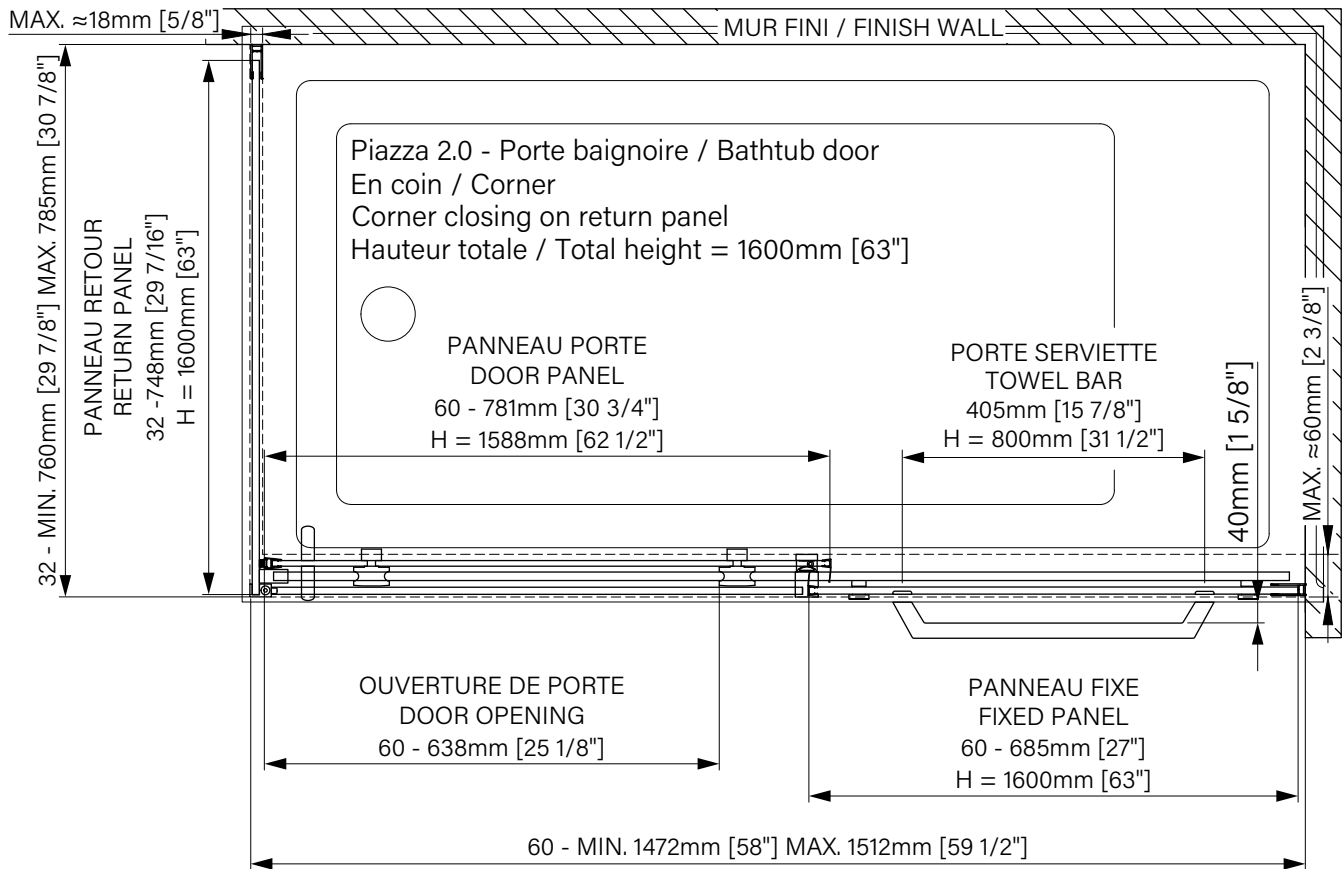

Piazza 2.0

Porte de baignoire à roulement
En coin 1 porte, 1 fixe, 1 retour
Fermeture sur retour
Configuration disponibles :
60"

Rolling bathtub door
Corner 1 door, 1 fixed, 1 return
Closing on return
Available configurations :
60"

REV : 2024-10-28

*Les dimensions sont soumises à des tolérances de fabrication et peuvent changer sans préavis

*The dimensions are subject to manufacturer's tolerance and may change without notice.

zitta.ca