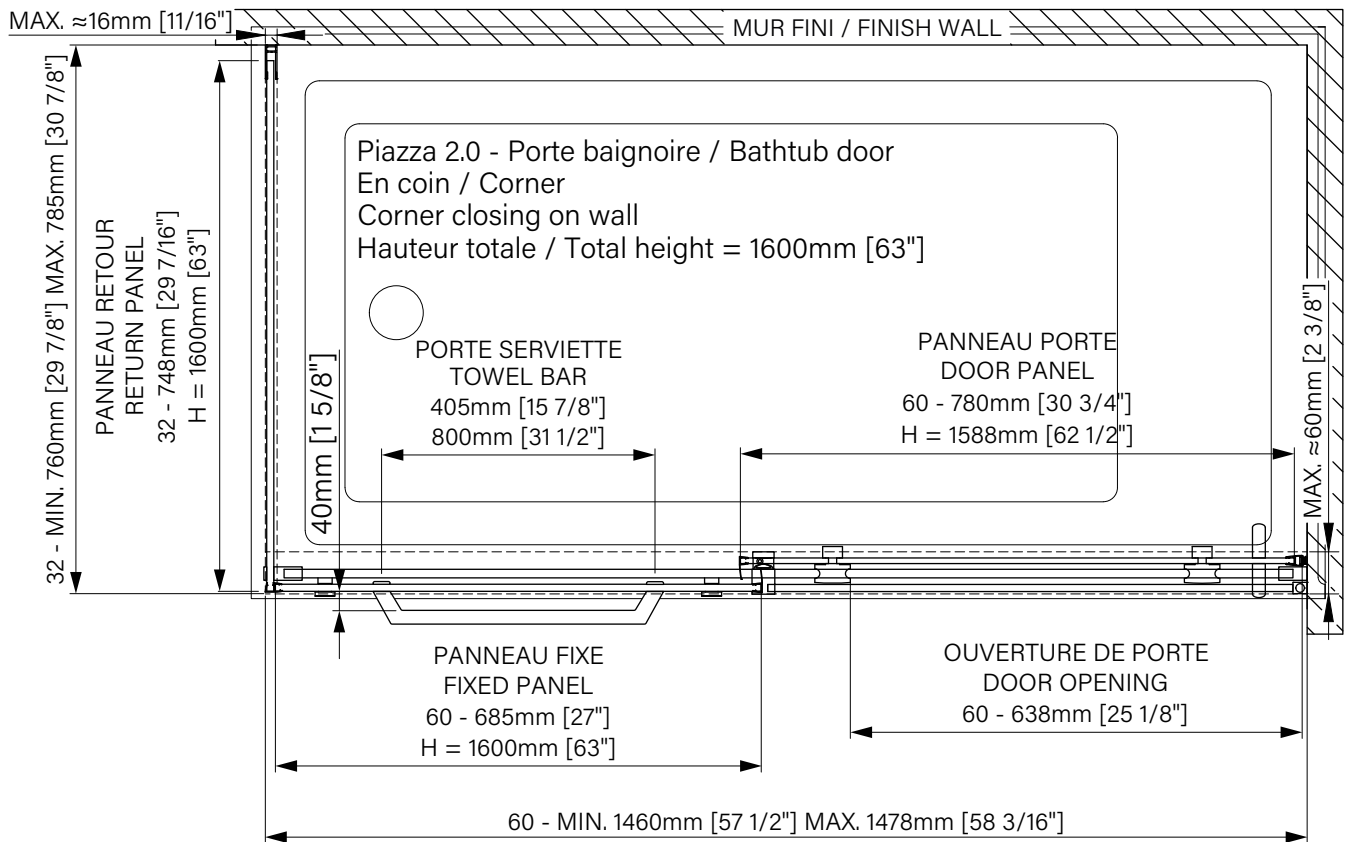

Piazza 2.0

Porte de baignoire à roulement
En coin 1 porte, 1 fixe, 1 retour
Fermeture sur mur
Configuration disponibles :
60"

Rolling bathtub door
Corner 1 door, 1 fixed, 1 return
Closing on wall
Available configurations :
60"

REV : 2024-10-28

*Les dimensions sont soumises à des tolérances de fabrication et peuvent changer sans préavis

*The dimensions are subject to manufacturer's tolerance and may change without notice.

zitta.ca