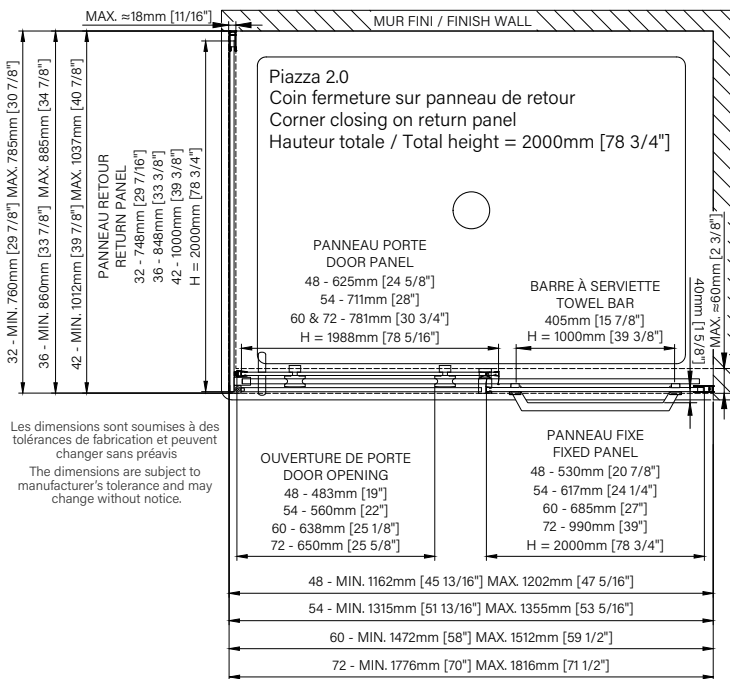

Caractéristiques :

- Hauteur de 78 3/4" (2000mm)
- Barre et crochet à serviette inclus
- Guide de bas de porte Zitta Clip pour faciliter le nettoyage
- Seuil en aluminium et joint d'étanchéité
- Verre trempé sécuritaire aux arêtes polies
- Anti-saut et butée d'arrêt de porte

Features :

- Height of 78 3/4" (2000mm)
- Towel bar and hook included
- Zitta Clip bottom door guide to ease cleaning
- Aluminum threshold and sealing gaskets
- Safe tempered glass with polished edges
- Door anti-jump and stopper

Configurations :

- 48" DP24800ASTC_1
- 54" DP25400ASTC_1
- 60" DP26000ASTC_1
- 72" DP27200ASTC_1

Panneaux de retour Return panels

- 32" DP23200PSTX_1
- 36" DP23600PSTX_1
- 42" DP24200PSTX_1

Panneau de retour / Return panel

32" : DG0232RX01 80" x 31" x 1", 86lbs 2032mm x 787mm x 25mm, 39kg	36" : DG0236RX01 80" x 34" x 1", 97lbs 2032mm x 864mm x 25mm, 44kg	42" : DG0242RX01 80" x 40" x 1", 115lbs 2032mm x 1016mm x 25mm, 52.2kg

Kit de quincaillerie / Hardware kit

48" : DH0348SX_0 81" x 7" x 3", 12lbs 2057mm x 178mm x 76mm, 55kg	60" : DH0360SX_0 81" x 7" x 3", 13lbs 2057mm x 178mm x 76mm, 57kg
54" : DH0354SX_0 81" x 7" x 3", 12lbs 2057mm x 178mm x 76mm, 56kg	72" : DH0372SX_0 81" x 7" x 3", 13lbs 2057mm x 178mm x 76mm, 59kg

32", 36" & 42" : DH0201RX_0 85" x 3" x 3", 6lbs 2159mm x 76mm x 76mm, 2.7kg

REV : 2024-10-31

zitta.ca

Dimensions d'emballage / Packaging dimensions :

Panneau de porte / Door panel

48" : DG0248SD01 80" x 26" x 1", 73lbs 2032mm x 660mm x 25mm, 331kg	60" & 72" : DG0260SD01 80" x 32" x 1", 90lbs 2032mm x 813mm x 25mm, 408kg
54" : DG0254SD01 80" x 29" x 1", 82lbs 2032mm x 737mm x 25mm, 372kg	

Panneau fixe / Fixed panel

48" : DG0248SF01 80" x 22" x 1", 64lbs 2032mm x 559mm x 25mm, 29kg	60" : DG0260SF01 80" x 28" x 1", 82lbs 2032mm x 711mm x 25mm, 372kg
54" : DG0254SF01 80" x 25" x 1", 73lbs 2032mm x 635mm x 25mm, 33kg	70" : DG0272SF01 80" x 40" x 1", 115lbs 2032mm x 1016mm x 25mm, 52kg