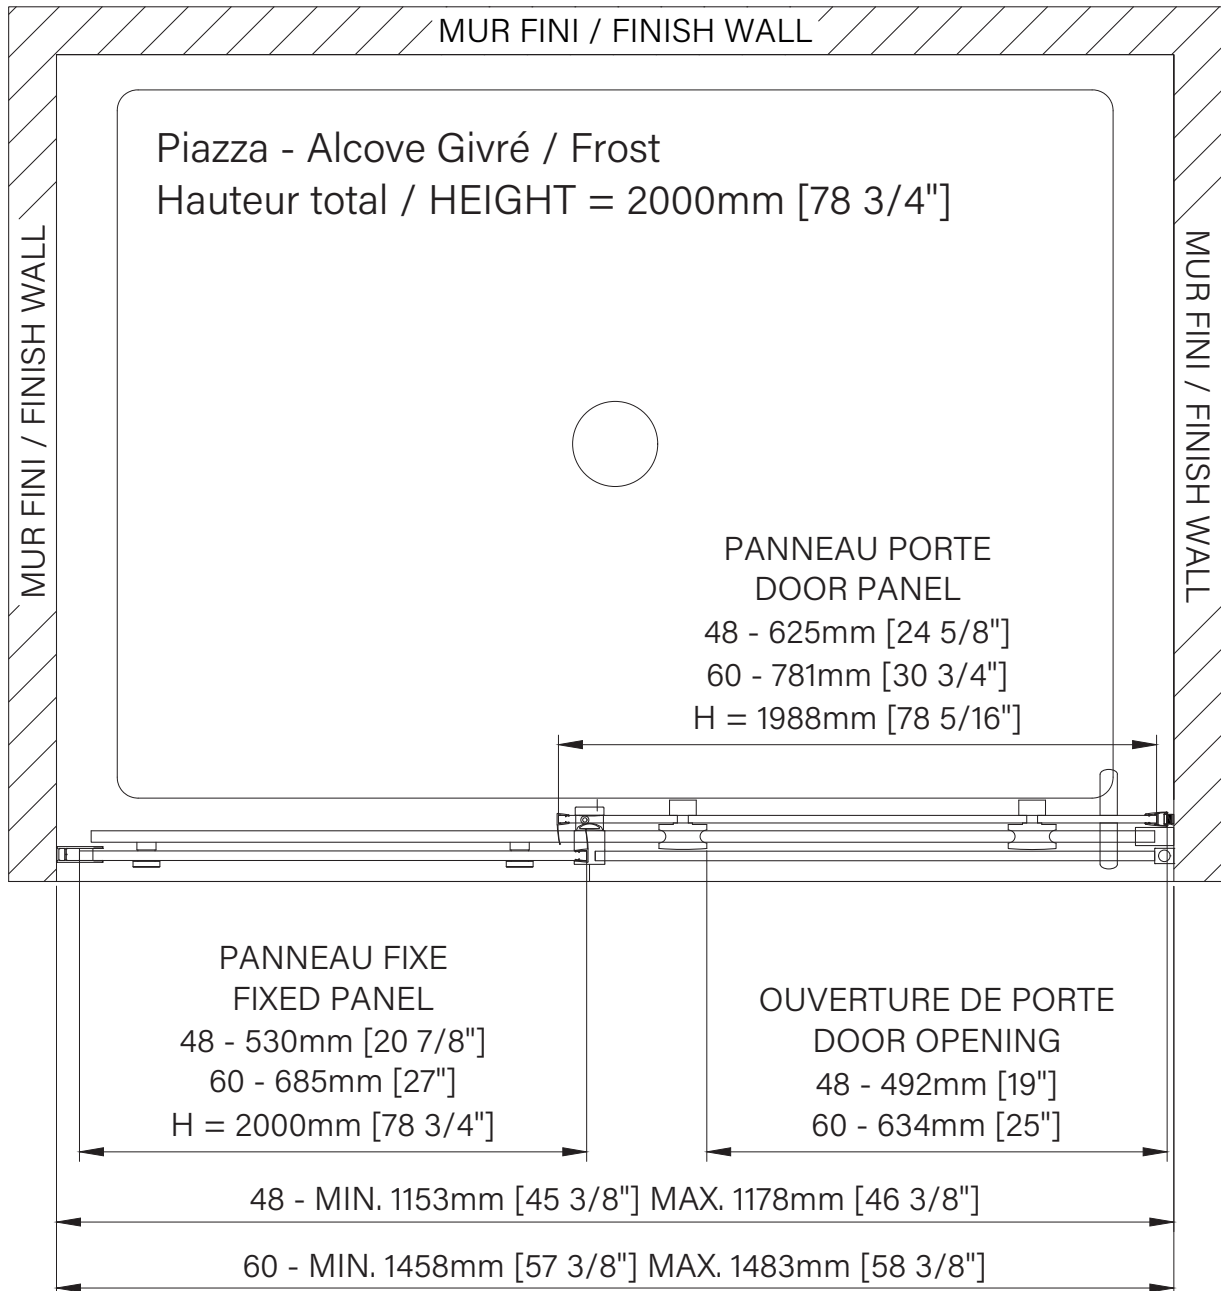

Piazza

Rolling shower door
Alcove frost 1 door, 1 fixed
Available configurations :
48" / 60"

Porte de douche à roulement
Alcôve givré 1 porte, 1 fixe
Configurations disponibles :
48" / 60"

The dimensions are subject to manufacturer's tolerance and may change without notice.

Les dimensions sont soumises à des tolérances de fabrication et peuvent changer sans préavis.

www.zitta.ca