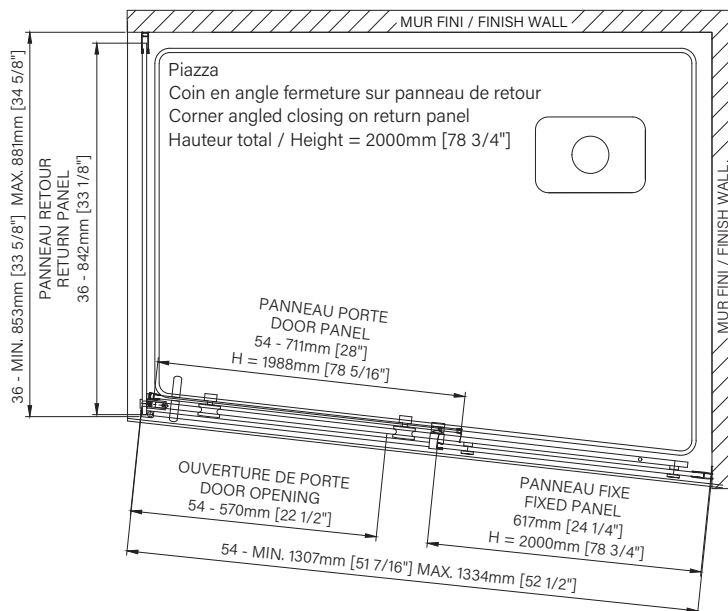

En coin / Corner

Porte de douche à roulement
Verre clair, ouverture sur retour, en angle
1 porte, 1 fixe & 1 retour

Rolling shower door
Clear glass, on return opening, angled
1 door, 1 fixed & 1 return

Piazza

Roulement à billes doux garantie à vie
Soft ball bearing lifetime warranty

Épaisseur de verre
Glass thickness

Installation rapide et facile
Fast & easy installation

Traitement de verre Zitta Clean
Zitta Clean glass treatment

Porte réversible
Reversible door

Fermeture aimanté
Magnet closing

Cappuchon de finition
Top cover cap

Installation par joint de serrage
Squeeze gasket installation

Guide de bas de porte Zitta Clip
Zitta Clip bottom door guide

Caractéristiques :

- Hauteur de 78 3/4" (2000mm)
- Guide de bas de porte Zitta Clip pour facilité le nettoyage
- Seuil en aluminium et joint d'étanchéité
- Verre trempé sécuritaire aux arêtes polies
- Anti-saut et butée d'arrêt de porte

Features :

- Height of 78 3/4" (2000mm)
- Zitta Clip bottom door guide to ease cleaning
- Aluminum threshold and sealing gaskets
- Safe tempered glass with polished edges
- Door anti-jump and stopper

Configurations :

• 54" DPA5400AANC21

Panneau de retour Return panel

• 36" DPA3600PSTX2A

zitta.ca

Dimensions d'emballage / Packaging dimensions :

Assemblage de porte / Door assembly :

54" : DPA5400AANC21
Box #1&2 / Boîtes #1&2 :
80 3/4" x 29 15/16" x 5", 153lbs
2050mm x 760mm x 127mm, 69kg

Assemblage de retour / Return assembly :

36" : DPA3600PSTX2A
Box #3 / Boîtes #3 :
81" x 36" x 2", 106lbs
2057mm x 914mm x 51mm, 48kg