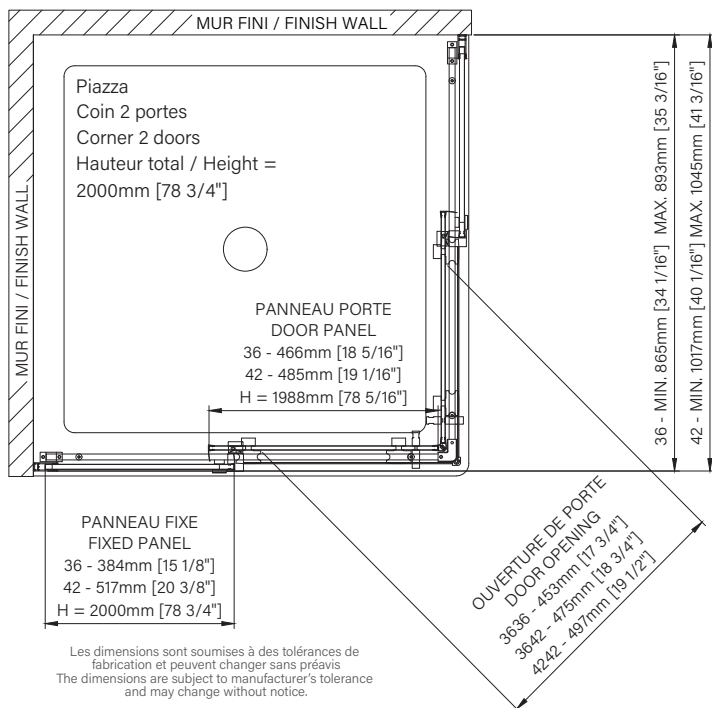

Caractéristiques :

- Hauteur de 78 3/4" (2000mm)
- Guide de bas de porte Zitta Clip pour facilité le nettoyage
- Seuil en aluminium et joint d'étanchéité
- Verre trempé sécuritaire aux arêtes polies
- Anti-saut et butée d'arrêt de porte

Features :

- Height of 78 3/4" (2000mm)
- Zitta Clip bottom door guide to ease cleaning
- Aluminum threshold and sealing gaskets
- Safe tempered glass with polished edges
- Door anti-jump and stopper

Configurations :

- 36"x36"
- 42"x36"
- 42"x42"

DPA3636NCAD21
DPA4236NRED21
DPA4242NCAD21

zitta.ca

Dimensions d'emballage / Packaging dimensions :

Assemblage de porte / Door assembly :

36"x36" : DPA3636NCAD21

Boîtes #1&2 / Boxes #1&2 :
80 7/8" x 19 11/16" x 2 1/2", 83lbs
2055mm x 500mm x 65mm, 37.7kg

42"x36" : DPA4236NRED21

Boîtes #1&2 / Boxes #1&2 :
80 7/8" x 21 11/16" x 2 1/2", 99lbs
2055mm x 552mm x 65mm, 45.1kg

42"x42" : DPA4242NCAD21

Boîtes #1&2 / Boxes #1&2 :
80 7/8" x 21 11/16" x 2 1/2", 99lbs
2055mm x 552mm x 65mm, 45.1kg