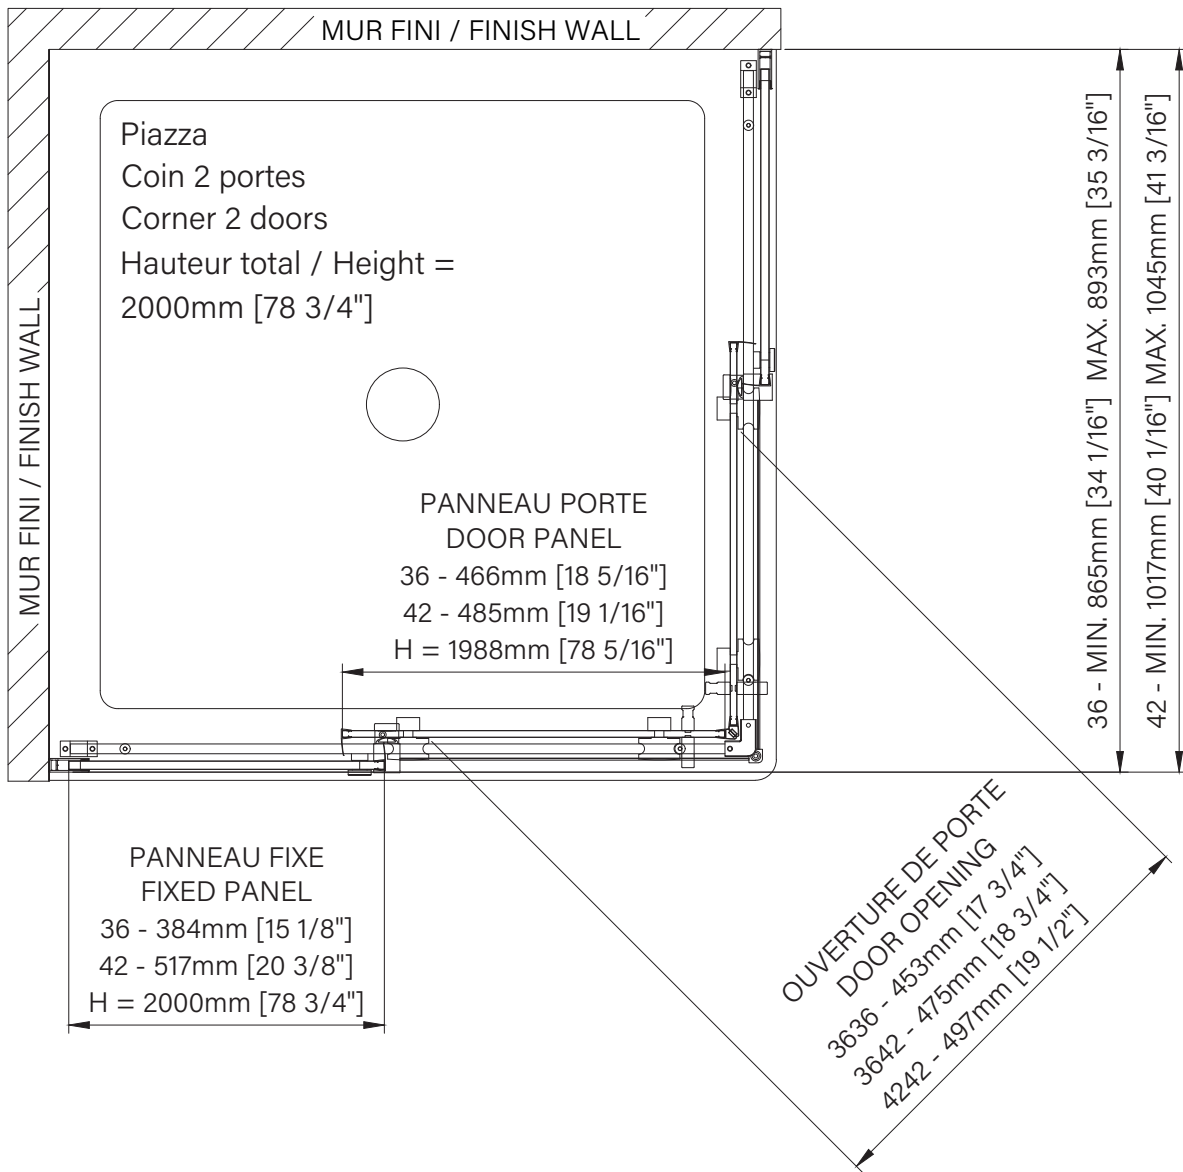

Piazza

Rolling shower doors
Corner 2 doors, 2 fixed
Available configurations :
36" / 42"

Portes de douche à roulement
Coin 2 portes, 2 fixes
Configurations disponibles :
36" / 42"

The dimensions are subject to manufacturer's tolerance and may change without notice.

Les dimensions sont soumises à des tolérances de fabrication et peuvent changer sans préavis.

www.zitta.ca