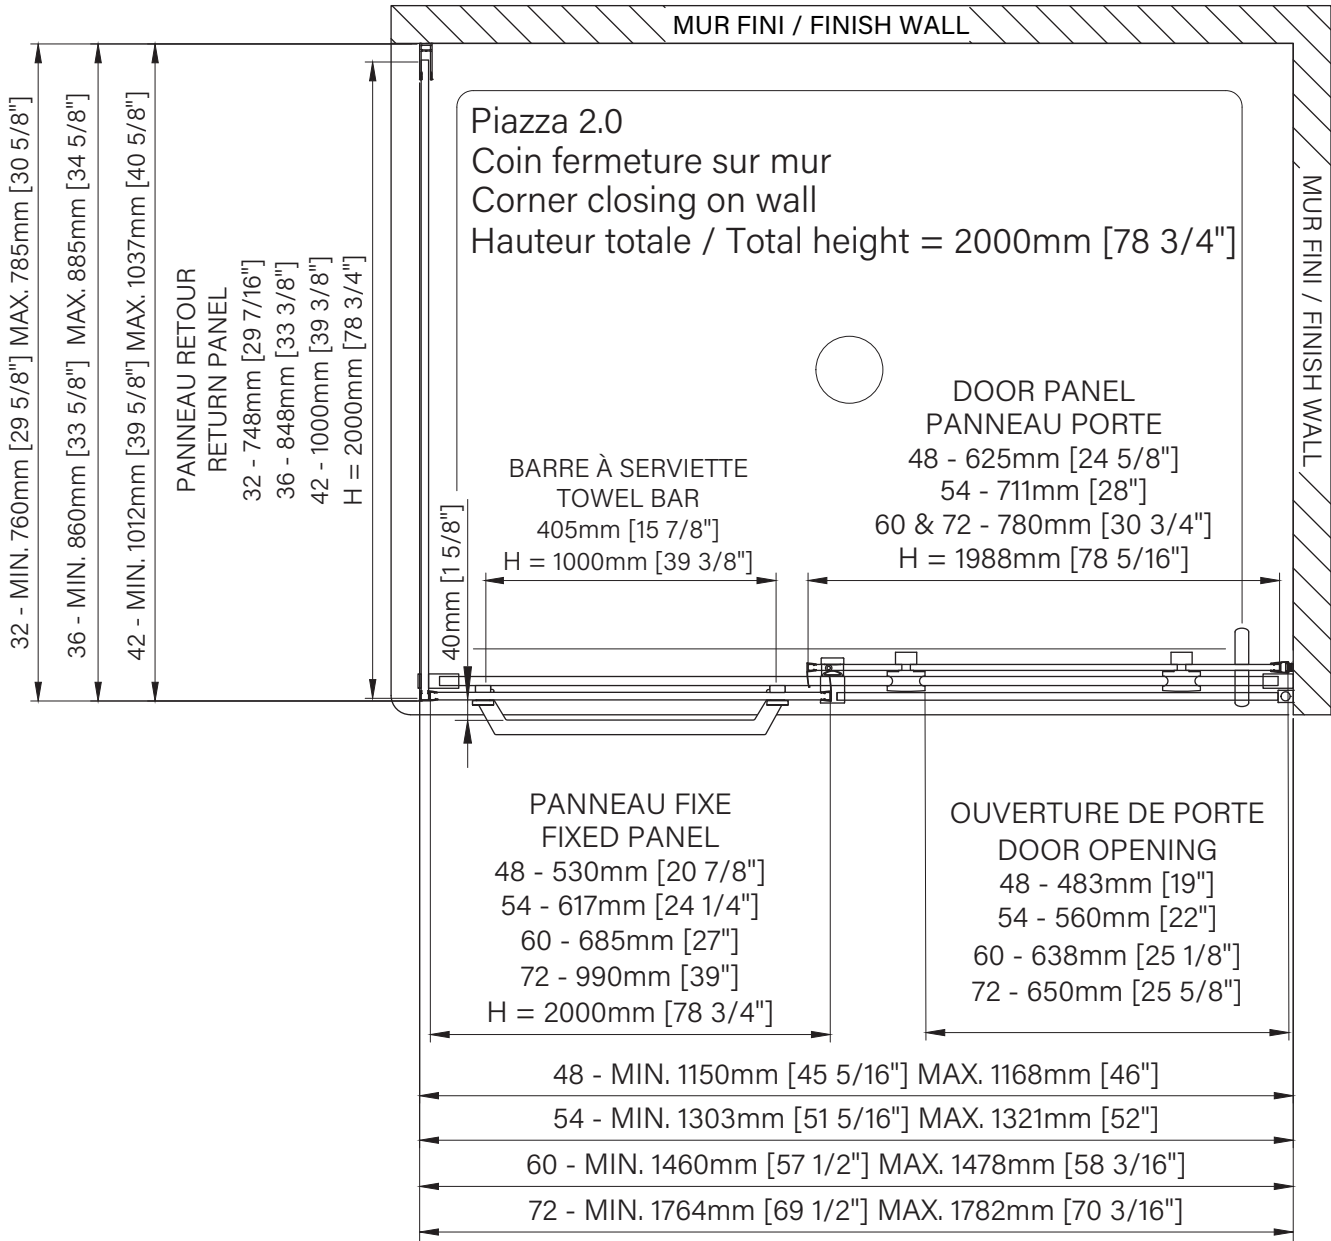

Piazza 2.0

Rolling shower door
Corner 1 door, 1 fixed, 1 return
Closing on wall
Available configurations :
48" / 54" / 60" / 72"

Porte de douche à roulement
Coin 1 porte, 1 fixe, 1 retour
Fermeture sur mur
Configurations disponibles :
48" / 54" / 60" / 72"

The dimensions are subject to manufacturer's tolerance and may change without notice.
Les dimensions sont soumises à des tolérances de fabrication et peuvent changer sans préavis.

www.zitta.ca