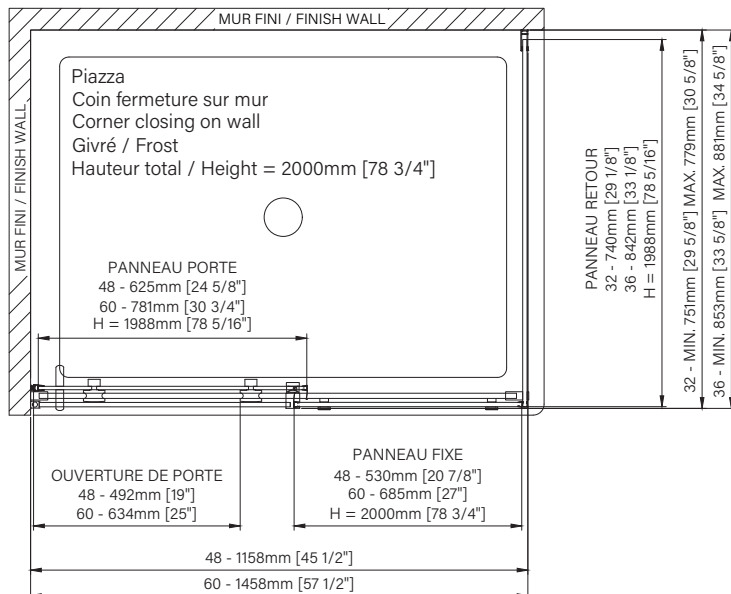

Caractéristiques :

- Hauteur de 78 3/4" (2000mm)
- Guide de bas de porte Zitta Clip pour facilité le nettoyage
- Seuil en aluminium et joint d'étanchéité
- Verre trempé sécuritaire aux arêtes polies
- Anti-saut et butée d'arrêt de porte

Features :

- Height of 78 3/4" (2000mm)
- Zitta Clip bottom door guide to ease cleaning
- Aluminum threshold and sealing gaskets
- Safe tempered glass with polished edges
- Door anti-jump and stopper

Configurations :

- 48" DPB4800WST_24
- 60" DPB6000WST_24

Gauche / Left = G
Droite / Right = H

Panneaux de retour Return panels

- 32" DPB3200PST_24
- 36" DPB3600PST_24
- 42" DPB4200PST_24

zitta.ca

Dimensions d'emballage / Packaging dimensions :

Assemblage de porte / Door assembly :

60" : DPB6000WST_24 48" : DPB4800WST_24
Box #1&2 / Boîtes #1&2 : 80 3/4" x 32 7/8" x 5", 169lbs
2050mm x 776mm x 127mm, 77kg 2050mm x 680mm x 127mm, 62kg

Assemblage de retour / Return assembly :

32" : DPB3200PST_24 36" : DPB3600PST_24
Box #3 / Boîtes #3 : 82 3/8" x 33 1/4" x 2 3/8", 95lbs
2090mm x 845mm x 60mm, 43kg 2090mm x 945mm x 60mm, 48kg

Gauche / Left = G
Droite / Right = H