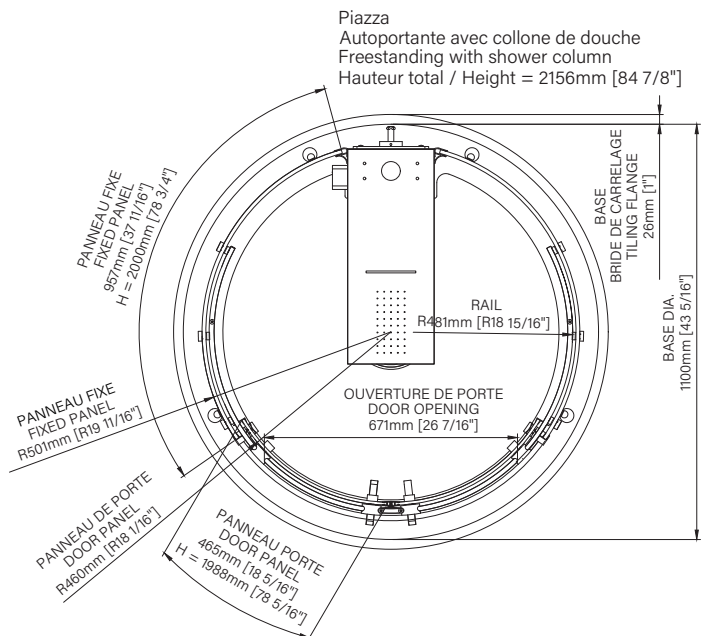

Autoportante / Freestanding

Porte de douche à roulement
Verre clair
2 portes, 2 fixes

Rolling shower door
Clear glass
2 doors, 2 fixed

Piazza

Roulement à billes doux garantie à vie
Soft ball bearing lifetime warranty

Épaisseur de verre
Glass thickness

8mm
5/16"

Installation rapide et facile
Fast & easy installation

Traitement de verre Zitta Clean
Zitta Clean glass treatment

Zitta
Clean

Fermeture aimanté
Magnet closing

Installation par joint de serrage
Squeeze gasket installation

Guide de bas de porte Zitta Clip
Zitta Clip bottom door guide

Caractéristiques :

- Hauteur de 84 7/8" (2156mm)
- Guide de bas de porte Zitta Clip pour facilité le nettoyage
- Seuil en aluminium et joint d'étanchéité
- Verre trempé sécuritaire aux arêtes polies
- Anti-saut et butée d'arrêt de porte
- Poignée double en acier inoxydable poli

Features :

- Height of 84 7/8" (2156mm)
- Zitta Clip bottom door guide to ease cleaning
- Aluminum threshold and sealing gaskets
- Safe tempered glass with polished edges
- Door anti-jump and stopper
- Polished stainless steel double handle

Configurations :

- 42" DPA4242IRD21

Options :

- Base B4200IRD21
- Colonne / Column AS00464

zitta.ca

Dimensions d'emballage / Packaging dimensions :

42" : DPA4242IRD21

Box #1, 2, 3, 4 & 5 / Boîtes #1, 2, 3, 4 & 5 :
82 1/4" x 35 1/2" x 21 3/4", 282lbs
2089mm x 902mm x 552mm, 128kg

Shower column / Colonne de douche

AS00464
84" x 12" x 12", 50lbs
2134mm x 305mm x 305mm, 23kg

Shower base / Base de douche

B4200IRD21
3 3/4" x 3 3/4" x 3/8", 50lbs
95mm x 95mm x 7mm, 23kg