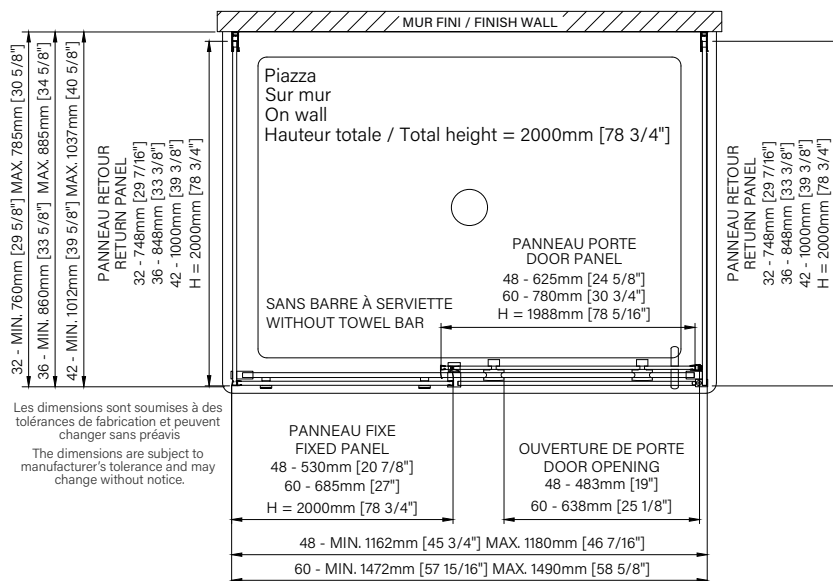

Sur mur / On wall

Porte de douche à roulement
Verre clair
Sur mur 1 porte, 1 fixe & 2 retour

Rolling shower door
Clear glass
On wall 1 door, 1 fixed & 2 return

Piazza

Roulement à billes doux garantie à vie
Soft ball bearing lifetime warranty

Épaisseur de verre
Glass thickness

Installation rapide et facile
Fast & easy installation

Traitement de verre Zitta Clean
Zitta Clean glass treatment

Porte réversible
Reversible door

Fermeture aimanté
Magnet closing

Cappuchon de finition
Top cover cap

Installation par joint de serrage
Squeeze gasket installation

Guide de bas de porte Zitta Clip
Zitta Clip bottom door guide

Caractéristiques :

- Hauteur de 78 3/4" (2000mm)
- Crochet à serviette inclus
- Guide de bas de porte Zitta Clip pour faciliter le nettoyage
- Seuil en aluminium et joint d'étanchéité
- Verre trempé sécuritaire aux arêtes polies
- Anti-saut et butée d'arrêt de porte

Features :

- Height of 78 3/4" (2000mm)
- Towel hook included
- Zitta Clip bottom door guide to ease cleaning
- Aluminum threshold and sealing gaskets
- Safe tempered glass with polished edges
- Door anti-jump and stopper

Configurations :

- 48" DP14800WSTC_1
- 60" DP16000WSTC_1

Panneaux de retour Return panels

- 2x 32" DP23200PSTX_1
- 2x 36" DP23600PSTX_1
- 2x 42" DP24200PSTX_1

zitta.ca

Dimensions d'emballage / Packaging dimensions :

Panneau de porte / Door panel

48" : DG0248SD01 80" x 26" x 1", 73lbs
2032mm x 660mm x 25mm, 331kg
60" : DG0260SD01 80" x 32" x 1", 90lbs
2032mm x 813mm x 25mm, 40,8kg

Panneau fixe / Fixed panel

48" : DG0248SFX1 80" x 22" x 1", 64lbs
2032mm x 559mm x 25mm, 29kg
60" : DG0260SFX1 80" x 28" x 1", 82lbs
2032mm x 711mm x 25mm, 37,2kg

Panneau de retour / Return panel

32" : DG0232RX01 80" x 31" x 1", 86lbs
2032mm x 787mm x 25mm, 39kg
36" : DG0236RX01 80" x 34" x 1", 97lbs
2032mm x 864mm x 25mm, 44kg
42" : DG0242RX01 80" x 40" x 1", 115lbs
2032mm x 1016mm x 25mm, 52,2kg

Kit de quincaillerie / Hardware kit

48" : DH0348SW_0 81" x 9" x 5", 16lbs
2057mm x 229mm x 127mm, 74kg
60" : DH0360SW_0 81" x 9" x 5", 17lbs
2057mm x 229mm x 127mm, 76kg

Kit de quincaillerie de retour Return hardware kit

32", 36" & 42" : DH0201RX_0
85" x 3" x 3", 6lbs
2159mm x 76mm x 76mm, 2,7kg