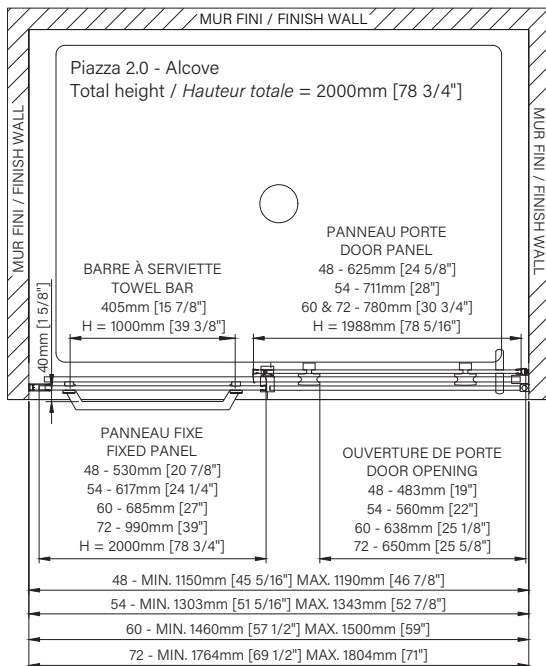

Piazza 2.0

Roulement à billes doux garantie à vie
Soft ball bearing lifetime warranty

Épaisseur de verre
Glass thickness

Installation rapide et facile
Fast & easy installation

Traitement de verre Zitta Clean
Zitta Clean glass treatment

Porte réversible
Reversible door

Fermeture aimanté
Magnet closing

Cappuchon de finition
Top cover cap

Installation par joint de serrage
Squeeze gasket installation

Guide de bas de porte Zitta Clip
Zitta Clip bottom door guide

Alcôve / Alcove

Porte de douche à roulement
Verre clair
1 porte, 1 fixe

Rolling shower door
Clear glass
1 door, 1 fixed

Caractéristiques :

- Hauteur de 78 3/4" (2000mm)
- Barre à serviette inclus
- Guide de bas de porte Zitta Clip pour facilité le nettoyage
- Seuil en aluminium et joint d'étanchéité
- Verre trempé sécuritaire aux arêtes polies
- Anti-saut et butée d'arrêt de porte

Features :

- Height of 78 3/4" (2000mm)
- Towel bar included
- Zitta Clip bottom door guide to ease cleaning
- Aluminum threshold and sealing gaskets
- Safe tempered glass with polished edges
- Door anti-jump and stopper

Configurations :

- 48"
- 54"
- 60"
- 72"

DP24800ASTC_1
DP25400ASTC_1
DP26000ASTC_1
DP27200ASTC_1

Kit de quincaillerie / Hardware kit

48" : DH0348SX_0 81" x 7" x 3", 12lbs 2057mm x 178mm x 76mm, 5,5kg	60" : DH0360SX_0 81" x 7" x 3", 13lbs 2057mm x 178mm x 76mm, 5,7kg
54" : DH0354SX_0 81" x 7" x 3", 12lbs 2057mm x 178mm x 76mm, 5,6kg	72" : DH0372SX_0 81" x 7" x 3", 13lbs 2057mm x 178mm x 76mm, 5,9kg

Dimensions d'emballage / Packaging dimensions :

Panneau de porte / Door panel

48" : DG0248SD01 80" x 26" x 1", 73lbs 2032mm x 660mm x 25mm, 33,1kg	60" & 72" : DG0260SD01 80" x 32" x 1", 90lbs 2032mm x 813mm x 25mm, 40,8kg
54" : DG0254SD01 80" x 29" x 1", 82lbs 2032mm x 737mm x 25mm, 37,2kg	

Panneau fixe / Fixed panel

48" : DG0248SF01 80" x 22" x 1", 64lbs 2032mm x 559mm x 25mm, 29kg	60" : DG0260SF01 80" x 28" x 1", 82lbs 2032mm x 711mm x 25mm, 37,2kg
54" : DG0254SF01 80" x 25" x 1", 73lbs 2032mm x 635mm x 25mm, 33,1kg	70" : DG0272SF01 80" x 40" x 1", 115lbs 2032mm x 1016mm x 25mm, 52,2kg

zitta.ca