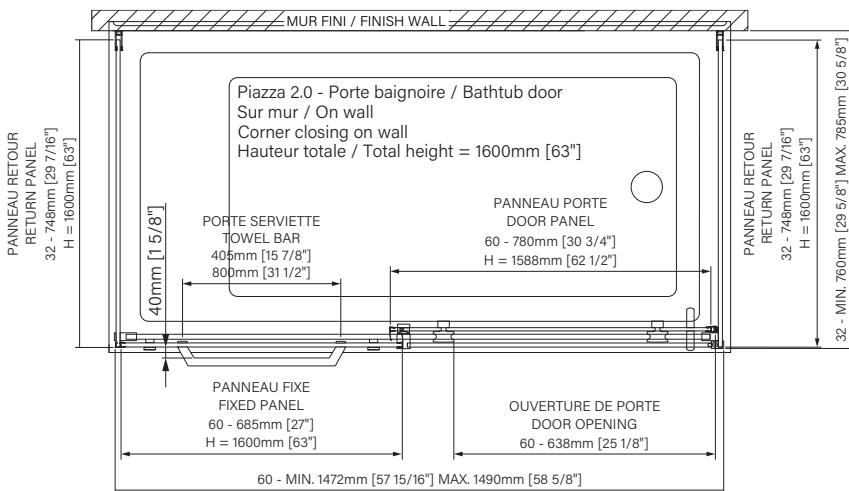

Piazza 2.0

Baignoire sur mur / On wall bathtub

Porte de douche à roulement
Verre clair
1 porte, 1 fixe & 2 retours

Rolling shower door
Clear glass
1 door, 1 fixed & 2 returns

- Roulement à billes doux garantie à vie
  Soft ball bearing lifetime warranty
- Épaisseur de verre
  Glass thickness
  8-10mm
  5/16"-3/8"
- Installation rapide et facile
  Fast & easy installation
- Traitement de verre Zitta Clean
  Zitta Clean
  Zitta Clean glass treatment
- Porte réversible
  Reversible door
- Fermeture aimanté
  Magnet closing
- Cappuchon de finition
  Top cover cap
- Installation par joint de serrage
  Squeeze gasket installation
- Guide de bas de porte Zitta Clip
  Zitta Clip bottom door guide

Caractéristiques :

- Hauteur de 63" (1600mm)
- Barre et crochet à serviette inclus
- Guide de bas de porte Zitta Clip pour faciliter le nettoyage
- Seuil en aluminium et joint d'étanchéité
- Verre trempé sécuritaire aux arêtes polies
- Anti-saut et butée d'arrêt de porte

Features :

- Height of 63" (1600mm)
- Towel bar and hook included
- Zitta Clip bottom door guide to ease cleaning
- Aluminum threshold and sealing gaskets
- Safe tempered glass with polished edges
- Door anti-jump and stopper

Configurations :

- 60" DP26000BSTC_1

Panneaux de retour Return panels

- 2x 32" DP23200PSTX_1

zitta.ca

Dimensions d'emballage / Packaging dimensions :

Panneau de porte / Door panel	Kit de quincaillerie / Hardware kit
60" : DG0260BD01 64" x 32" x 1", 73lbs 1626mm x 813mm x 25mm, 33kg	60" : DH0360BW_0 65" x 9" x 5", 15lbs 1651mm x 229mm x 127mm, 6.8kg
Panneau fixe / Fixed panel	Panneau de retour / Return panel
60" : DG0260BF01 64" x 28" x 1", 64lbs 1626mm x 711mm x 25mm, 29kg	32" : DG0232BX01 64" x 31" x 1", 7lbs 1626mm x 787mm x 25mm, 32.2kg

Kit de quincaillerie de retour / Return hardware kit
32" : DH0201BX_0
69" x 3" x 3", 5lbs
1753mm x 76mm x 76mm, 2.3kg