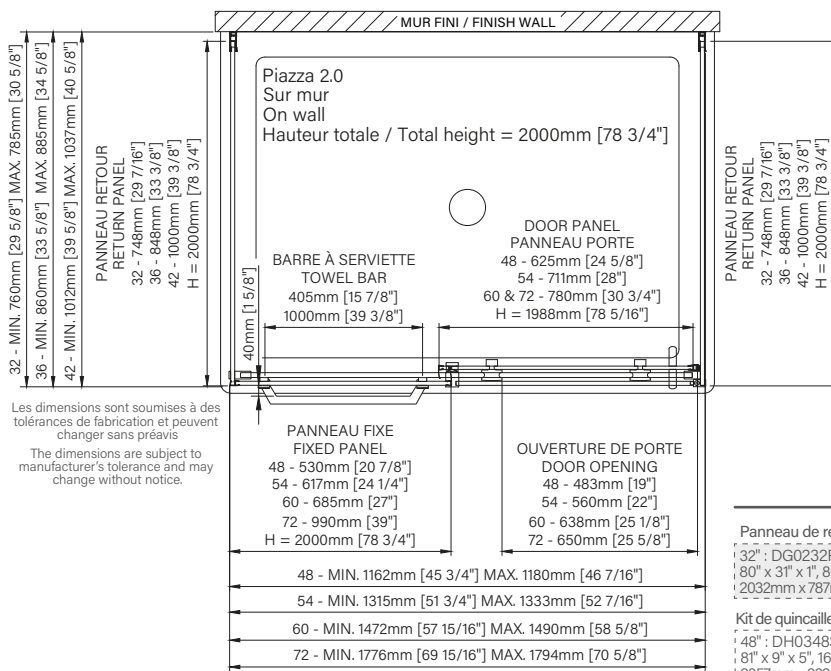

Caractéristiques :

- Hauteur de 78 3/4" (2000mm)
- Barre et crochet à serviette inclus
- Guide de bas de porte Zitta Clip pour faciliter le nettoyage
- Seuil en aluminium et joint d'étanchéité
- Verre trempé sécuritaire aux arêtes polies
- Anti-saut et butée d'arrêt de porte

Features :

- Height of 78 3/4" (2000mm)
- Towel bar and hook included
- Zitta Clip bottom door guide to ease cleaning
- Aluminum threshold and sealing gaskets
- Safe tempered glass with polished edges
- Door anti-jump and stopper

Configurations :

- 48" DP24800WSTC_1
- 54" DP25400WSTC_1
- 60" DP26000WSTC_1
- 72" DP27200WSTC_1

Panneaux de retour Return panels

- 2x 32" DP23200PSTX_1
- 2x 36" DP23600PSTX_1
- 2x 42" DP24200PSTX_1

Panneau de retour / Return panel

32" : DG0232RX01 80" x 31" x 1", 86lbs 2032mm x 787mm x 25mm, 39kg	36" : DG0236RX01 80" x 34" x 1", 97lbs 2032mm x 864mm x 25mm, 44kg	42" : DG0242RX01 80" x 40" x 1", 115lbs 2032mm x 1016mm x 25mm, 52.2kg

Kit de quincaillerie / Hardware kit

48" : DH0348SW_0 81" x 9" x 5", 16lbs 2057mm x 229mm x 127mm, 74kg	60" : DH0360SW_0 81" x 9" x 5", 17lbs 2057mm x 229mm x 127mm, 76kg
54" : DH0354SW_0 81" x 9" x 5", 17lbs 2057mm x 229mm x 127mm, 75kg	72" : DH0372SW_0 81" x 9" x 5", 17lbs 2057mm x 229mm x 127mm, 78kg

Kit de quincaillerie de retour Return hardware kit

32", 36" & 42" : DH0201RX_0 85" x 3" x 3", 6lbs 2159mm x 76mm x 76mm, 2.7kg

Dimensions d'emballage / Packaging dimensions :

Panneau de porte / Door panel

48" : DG0248SD01 80" x 26" x 1", 73lbs 2032mm x 660mm x 25mm, 33.1kg	60" & 72" : DG0260SD01 80" x 32" x 1", 90lbs 2032mm x 813mm x 25mm, 40.8kg
54" : DG0254SD01 80" x 29" x 1", 82lbs 2032mm x 737mm x 25mm, 37.2kg	

Panneau fixe / Fixed panel

48" : DG0248SF01 80" x 22" x 1", 64bs 2032mm x 559mm x 25mm, 29kg	60" : DG0260SF01 80" x 28" x 1", 82bs 2032mm x 711mm x 25mm, 37.2kg
54" : DG0254SF01 80" x 25" x 1", 73lbs 2032mm x 635mm x 25mm, 33.1kg	70" : DG0272SF01 80" x 40" x 1", 115lbs 2032mm x 1016mm x 25mm, 52kg

zitta.ca