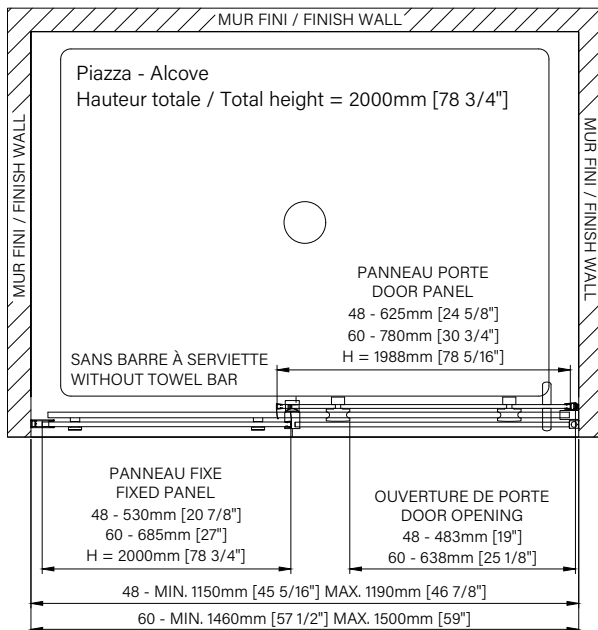

Alcôve / Alcove

Porte de douche à roulement
Verre clair
1 porte, 1 fixe

Rolling shower door
Clear glass
1 door, 1 fixed

Piazza

- Roulement à billes doux garantie à vie
  Soft ball bearing lifetime warranty
- Épaisseur de verre
  Glass thickness 8-10mm
  5/16"-3/8"
- Installation rapide et facile
  Fast & easy installation
- Traitement de verre Zitta Clean
  Zitta Clean glass treatment
- Porte réversible
  Reversible door
- Fermeture aimanté
  Magnet closing
- Cappuchon de finition
  Top cover cap
- Installation par joint de serrage
  Squeeze gasket installation
- Guide de bas de porte Zitta Clip
  Zitta Clip bottom door guide

Caractéristiques :

- Hauteur de 78 3/4" (2000mm)
- Guide de bas de porte Zitta Clip pour facilité le nettoyage
- Seuil en aluminium et joint d'étanchéité
- Verre trempé sécuritaire aux arêtes polies
- Anti-saut et butée d'arrêt de porte

Features :

- Height of 78 3/4" (2000mm)
- Zitta Clip bottom door guide to ease cleaning
- Aluminum threshold and sealing gaskets
- Safe tempered glass with polished edges
- Door anti-jump and stopper

Configurations :

- 48"
- 60"

DP14800ASTC_1
DP16000ASTC_1

zitta.ca

Dimensions d'emballage / Packaging dimensions :

Panneau de porte / Door panel

48" : DG0248SD01 60" : DG0260SD01
80" x 26" x 1", 73lbs 80" x 32" x 1", 90lbs
2032mm x 660mm x 25mm, 331kg 2032mm x 813mm x 25mm, 40.8kg

Panneau fixe / Fixed panel

48" : DG0248SFX1 60" : DG0260SFX1
80" x 22" x 1", 64lbs 80" x 28" x 1", 82lbs
2032mm x 559mm x 25mm, 29kg 2032mm x 711mm x 25mm, 37.2kg

Kit de quincaillerie / Hardware kit

48" : DH0348SX_0 60" : DH0360SX_0
81" x 7" x 3", 12lbs 81" x 7" x 3", 13lbs
2057mm x 178mm x 76mm, 5.5kg 2057mm x 178mm x 76mm, 5.7kg