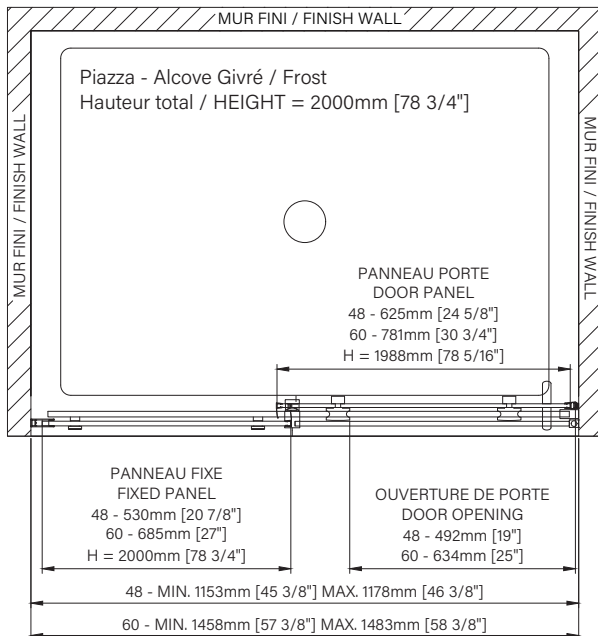

Alcôve / Alcove

Porte de douche à roulement
Verre givré
1 porte, 1 fixe

Rolling shower door
Frosted glass
1 door, 1 fixed

Piazza

Roulement à billes doux garantie à vie
Soft ball bearing lifetime warranty

Épaisseur de verre
Glass thickness

Installation rapide et facile
Fast & easy installation

Traitement de verre Zitta Clean
Zitta Clean glass treatment

Porte réversible
Reversible door

Fermeture aimanté
Magnet closing

Cappuchon de finition
Top cover cap

Installation par joint de serrage
Squeeze gasket installation

Guide de bas de porte Zitta Clip
Zitta Clip bottom door guide

Caractéristiques :

- Hauteur de 78 3/4" (2000mm)
- Guide de bas de porte Zitta Clip pour facilité le nettoyage
- Seuil en aluminium et joint d'étanchéité
- Verre trempé sécuritaire aux arêtes polies
- Anti-saut et butée d'arrêt de porte

Features :

- Height of 78 3/4" (2000mm)
- Zitta Clip bottom door guide to ease cleaning
- Aluminum threshold and sealing gaskets
- Safe tempered glass with polished edges
- Door anti-jump and stopper

Configurations :

- 48"
- 60"

Gauche / Left = G
Droite / Right = H

DPM4800AST_24
DPM6000AST_24

zitta.ca

Dimensions d'emballage / Packaging dimensions :

48" : DPM4800AST_24
Box #1&2 / Boîtes #1&2 :
80 3/4" x 26 3/4" x 5", 135lbs
2050mm x 680mm x 127mm, 61kg

60" : DPM6000AST_24
Box #1&2 / Boîtes #1&2 :
80 3/4" x 32 7/8" x 5", 168lbs
2050mm x 776mm x 127mm, 76kg

Gauche / Left = G
Droite / Right = H