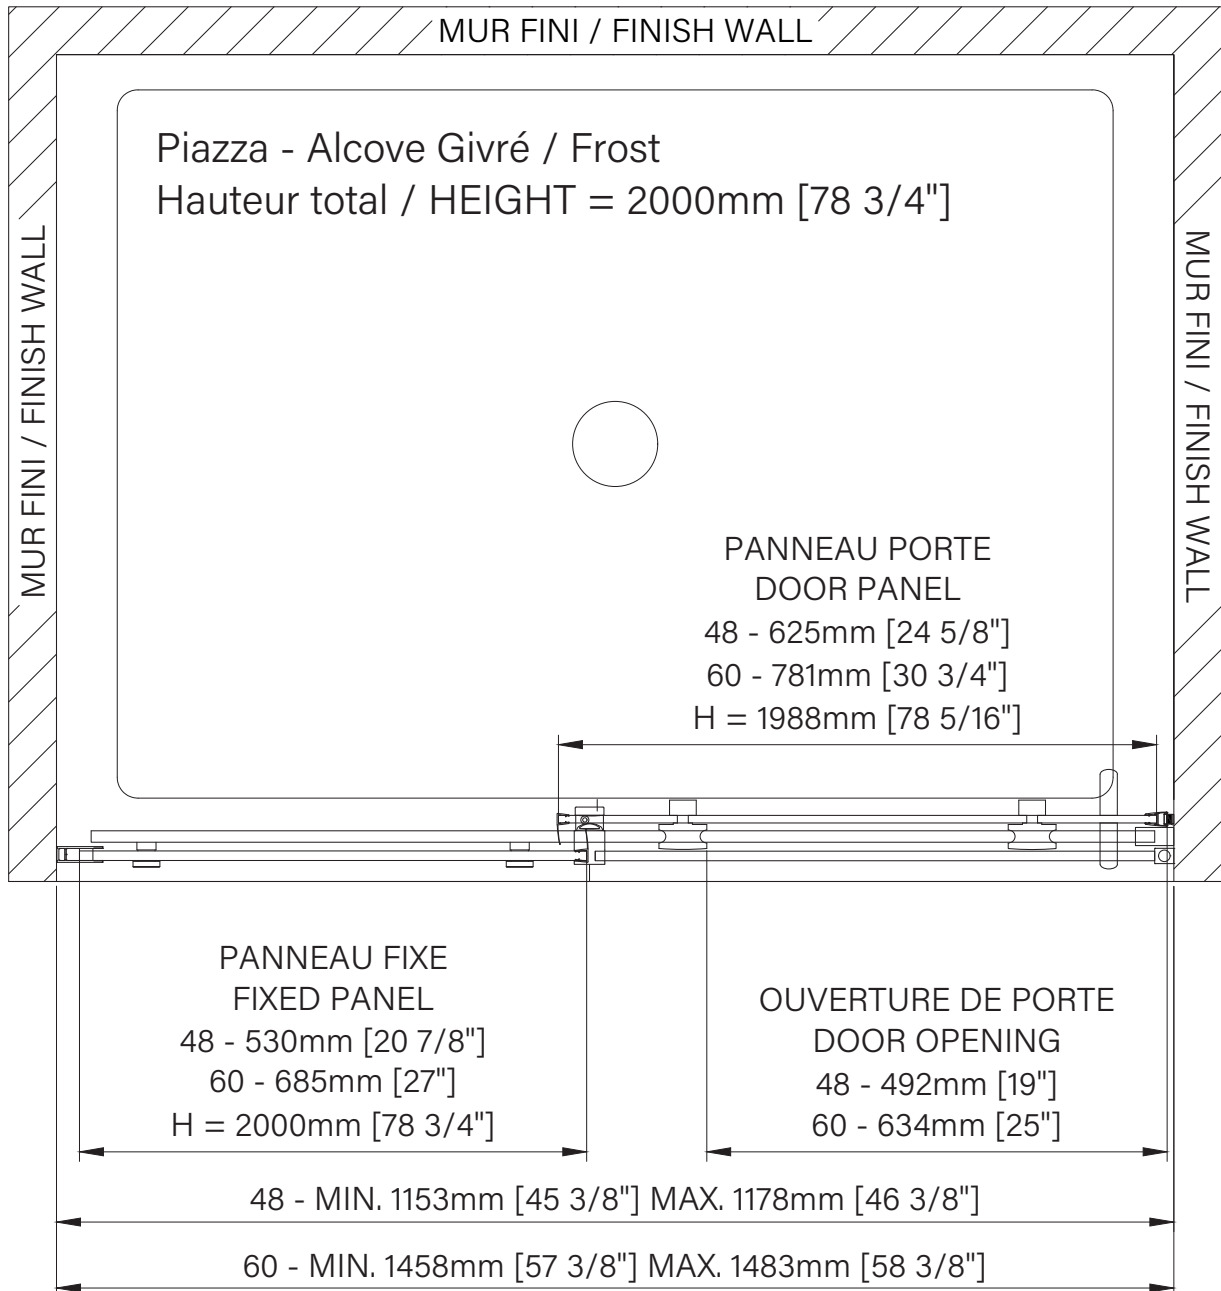

Features :

- Height of 78 3/4" (2000mm)
- Zitta Clip bottom door guide to ease cleaning
- Aluminum threshold and sealing gaskets
- Safe tempered glass with polished edges
- Door anti-jump and stopper

Configurations :

- 48"
- 60"

Gauche / Left = G
Droite / Right = H

DPM4800AST_24
DPM6000AST_24

zitta.ca

Dimensions d'emballage / Packaging dimensions :

48" : DPM4800AST_24
Box #1&2 / Boîtes #1&2 :
80 3/4" x 26 3/4" x 5", 135lbs
2050mm x 680mm x 127mm, 61kg

60" : DPM6000AST_24
Box #1&2 / Boîtes #1&2 :
80 3/4" x 32 7/8" x 5", 168lbs
2050mm x 776mm x 127mm, 76kg

**Les dimensions d'emballage peuvent varier ou changées sans préavis.
**Packaging dimensions may vary or change without notice.

Gauche / Left = G
Droite / Right = H

Piazza

Rolling shower door
Alcove frost 1 door, 1 fixed
Available configurations :
48" / 60"

Porte de douche à roulement
Alcôve givré 1 porte, 1 fixe
Configurations disponibles :
48" / 60"