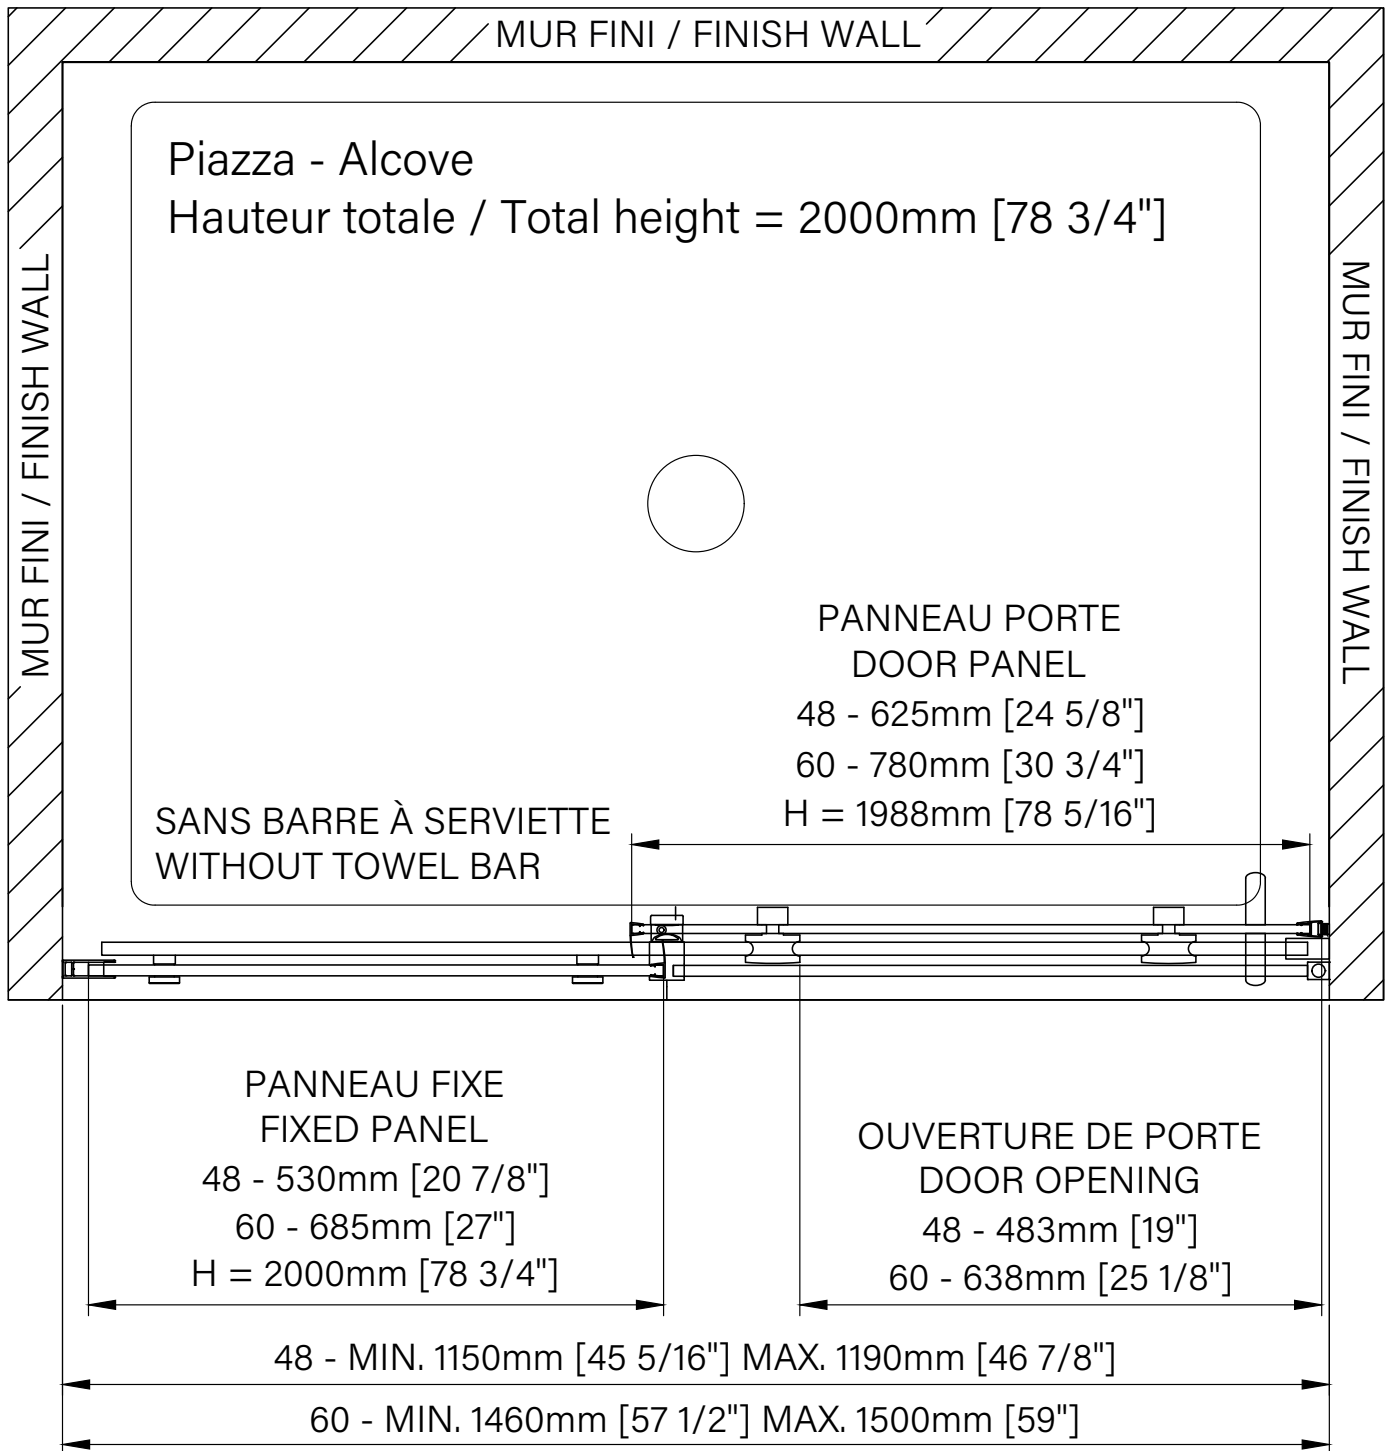

Piazza

Porte de douche à roulement
Alcôve 1 porte, 1 fixe
Configurations disponibles :
48" / 60"

Rolling shower door
Alcove 1 door, 1 fixed
Available configurations :
48" / 60"

Les dimensions sont soumises à des tolérances de fabrication et peuvent changer sans préavis
The dimensions are subject to manufacturer's tolerance and may change without notice.

zitta.ca