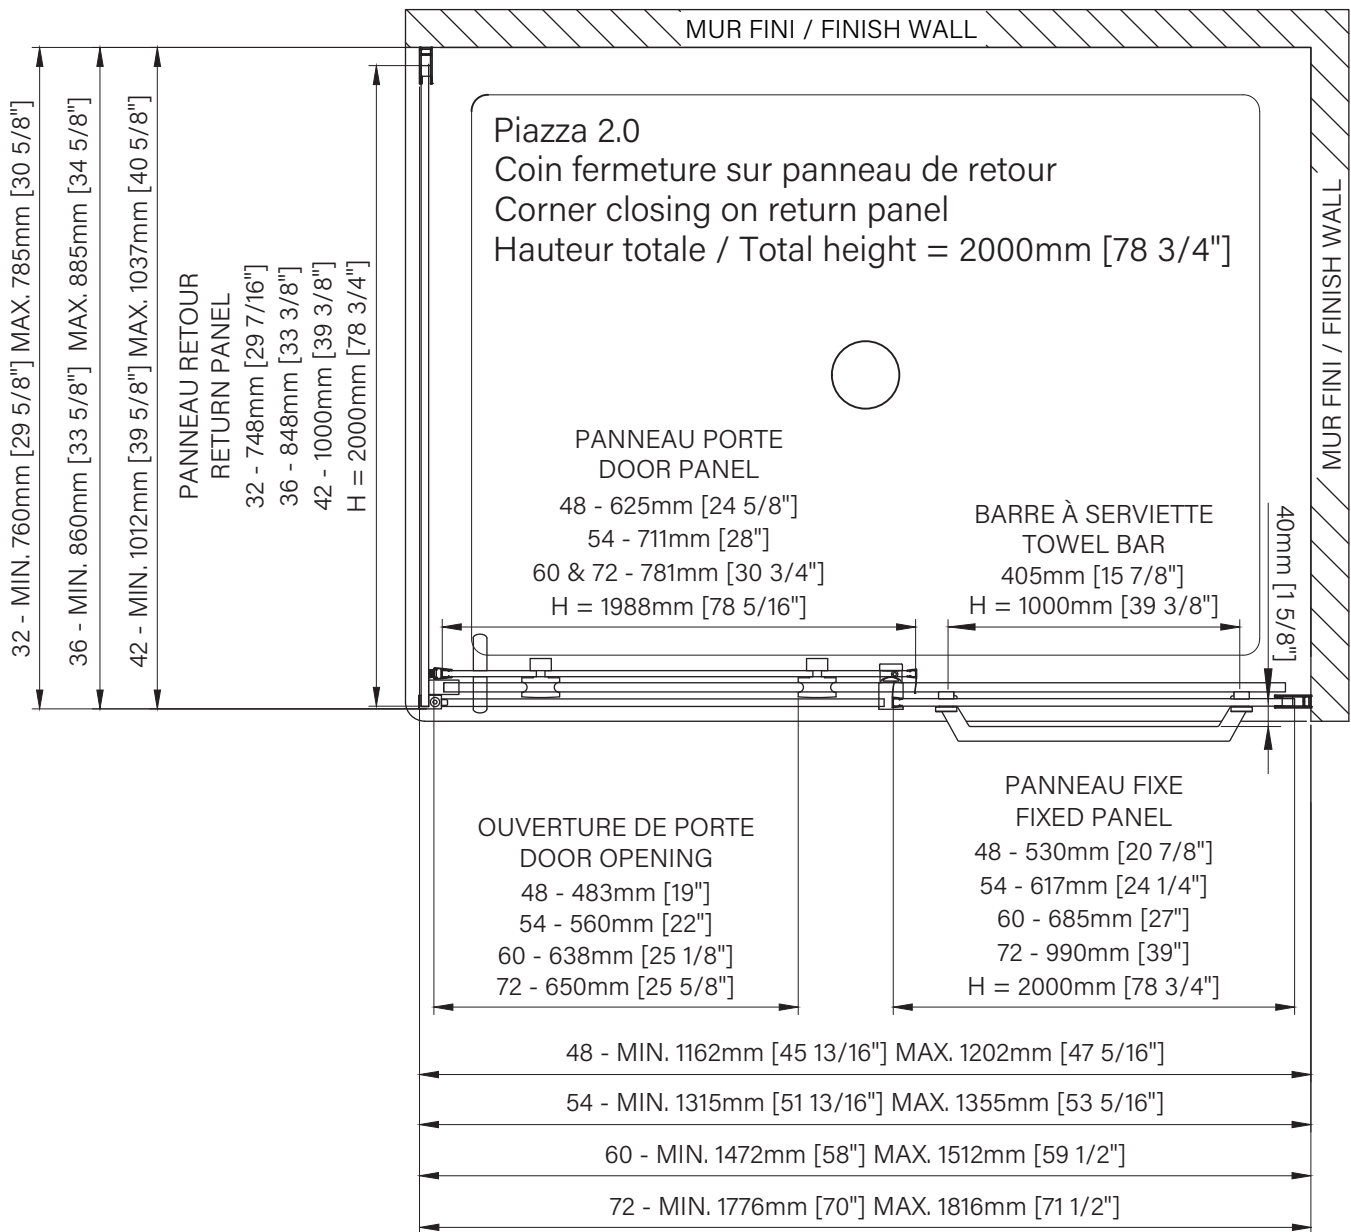

The dimensions are subject to manufacturer's tolerance and may change without notice.
 Les dimensions sont soumises à des tolérances de fabrication et peuvent changer sans préavis.

En coin / Corner

Porte de douche à roulement
Verre givré, ouverture sur mur
1 porte, 1 fixe & 1 retour