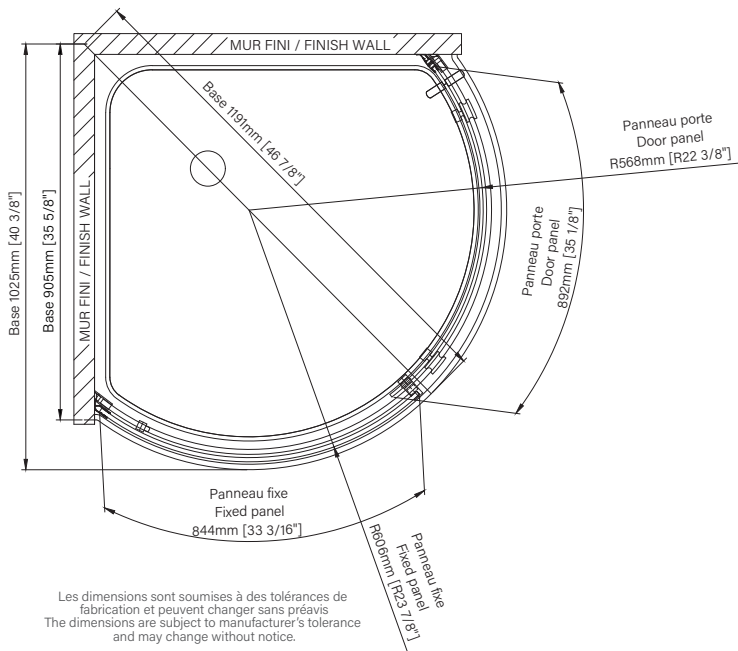

Caractéristiques :

- Hauteur de 78 3/4" (2000mm)
- Guide de bas de porte Zitta Clip pour facilité le nettoyage
- Seuil en aluminium et joint d'étanchéité
- Verre trempé sécuritaire aux arêtes polies
- Anti-saut et butée d'arrêt de porte

Features :

- Height of 78 3/4" (2000mm)
- Zitta Clip bottom door guide to ease cleaning
- Aluminum threshold and sealing gaskets
- Safe tempered glass with polished edges
- Door anti-jump and stopper

Configurations :

- 36"x36"

Gauche / Left = G
Droite / Right = H

DPA3636NRD_21

zitta.ca

Dimensions d'emballage / Packaging dimensions :

Assemblage de porte / Door assembly :

36"x36" : DPA3636NRD_21

Gauche / Left = G
Droite / Right = H

Boîtes #1&2 / Boxes #1&2 :
82 1/8" x 33 7/8" x 9 5/8", 187lbs
2055mm x 500mm x 65mm, 85kg