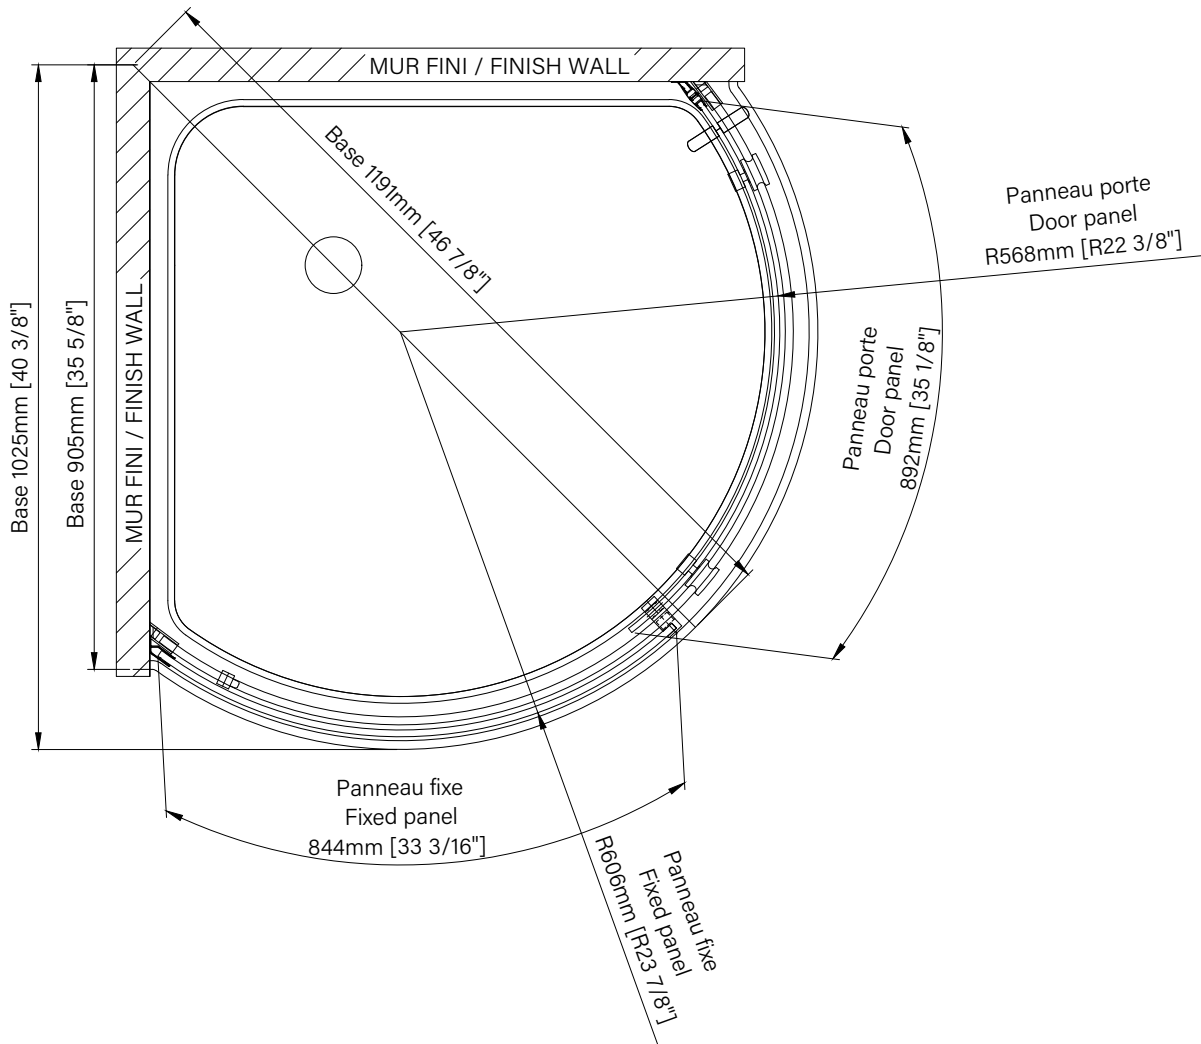

- 36"x36"

Gauche / Left = G
Droite / Right = H

DPA3636NRD_21

zitta.ca

Dimensions d'emballage / Packaging dimensions :

Assemblage de porte / Door assembly :

36"x36" : DPA3636NRD_21

Gauche / Left = G
Droite / Right = H

Boîtes #1&2 / Boxes #1&2 :
82 1/8" x 33 7/8" x 9 5/8", 187lbs
2055mm x 500mm x 65mm, 85kg

**Les dimensions d'emballage peuvent varier ou changées sans préavis.
**Packaging dimensions may vary or change without notice.

Piazza

Rolling shower door
Corner 2 doors, 2 fixed
Round base

*Porte de douche à roulement
Coin rond 2 portes, 2 fixes
Base ronde*

Piazza - Coin Ronde / Corner Round
Hauteur total / HEIGHT = 2000mm [78 3/4"]