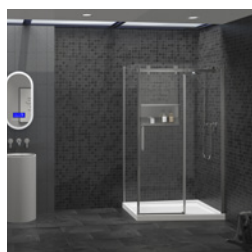

Porte de douche en coin en angle
VERRE CLAIR

Shower door in a corner angled
CLEAR GLASS

P. 6-7