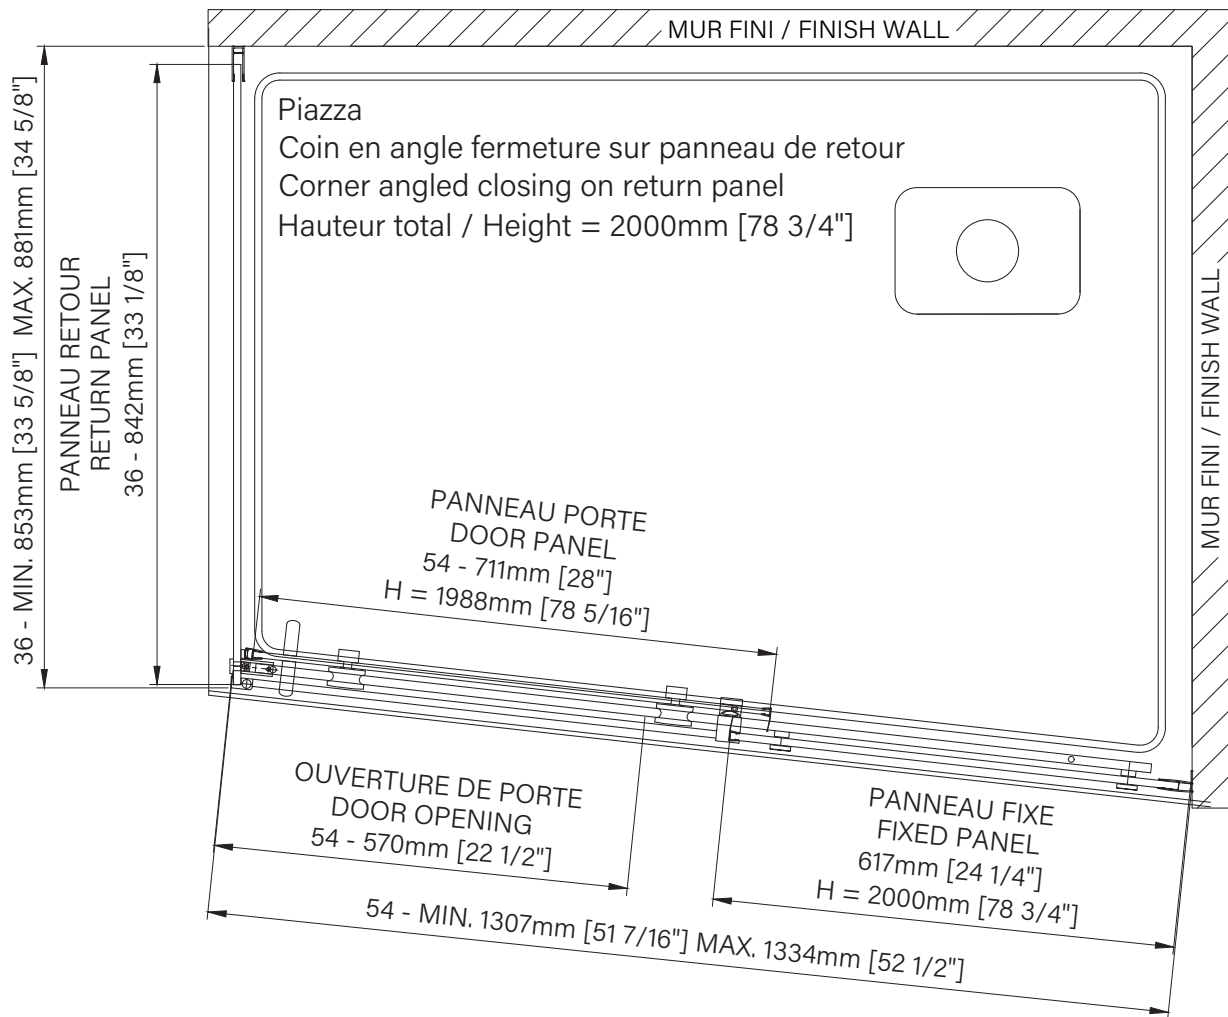

Piazza

Rolling shower door
Angled corner 1 door, 1 fixed, 1 return
Closing on return panel
Available configurations :
54"

*Porte de douche à roulement
Coin en angle 1 porte, 1 fixe, 1 retour
Fermeture sur panneau de retour
Configurations disponibles :
54"*

The dimensions are subject to manufacturer's tolerance and may change without notice.

Les dimensions sont soumises à des tolérances de fabrication et peuvent changer sans préavis.

www.zitta.ca