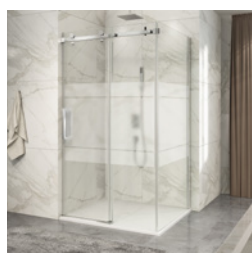

Table des matières

Table of content

Porte de douche en coin fermeture sur retour
VERRE GIVRÉ

Shower door in a corner closing on return
FROSTED GLASS

P. 2-3

Porte de douche en coin fermeture sur mur
VERRE GIVRÉ