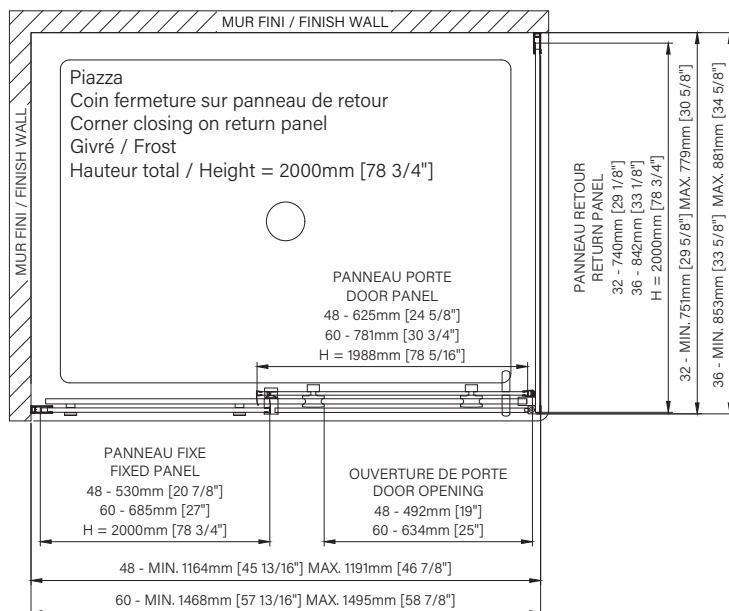

Caractéristiques :

- Hauteur de 78 3/4" (2000mm)
- Guide de bas de porte Zitta Clip pour facilité le nettoyage
- Seuil en aluminium et joint d'étanchéité
- Verre trempé sécuritaire aux arêtes polies
- Anti-saut et butée d'arrêt de porte

Features :

- Height of 78 3/4" (2000mm)
- Zitta Clip bottom door guide to ease cleaning
- Aluminum threshold and sealing gaskets
- Safe tempered glass with polished edges
- Door anti-jump and stopper

Configurations :

- 48" DPB4800AST_24
- 60" DPB6000AST_24

Gauche / Left = G
Droite / Right = H

Panneaux de retour Return panels

- 32" DPB3200PST_24
- 36" DPB3600PST_24

zitta.ca

Dimensions d'emballage / Packaging dimensions :

Assemblage de porte / Door assembly :

60" : DPB6000AST_24 48" : DPB4800AST_24
Box #1&2 / Boîtes #1&2 : 80 3/4" x 32 7/8" x 5", 168lbs 80 3/4" x 26 3/4" x 5", 135lbs
2050mm x 776mm x 127mm, 76kg 2050mm x 680mm x 127mm, 61kg

Assemblage de retour / Return assembly :

32" : DPB3200PST_24 36" : DPB3600PST_24
Box #3 / Boîtes #3 : 82 3/8" x 33 1/4" x 2 3/8", 95lbs 82 3/8" x 37 1/4" x 2 3/8", 106lbs
2090mm x 845mm x 60mm, 43kg 2090mm x 945mm x 60mm, 48kg

Gauche / Left = G
Droite / Right = H