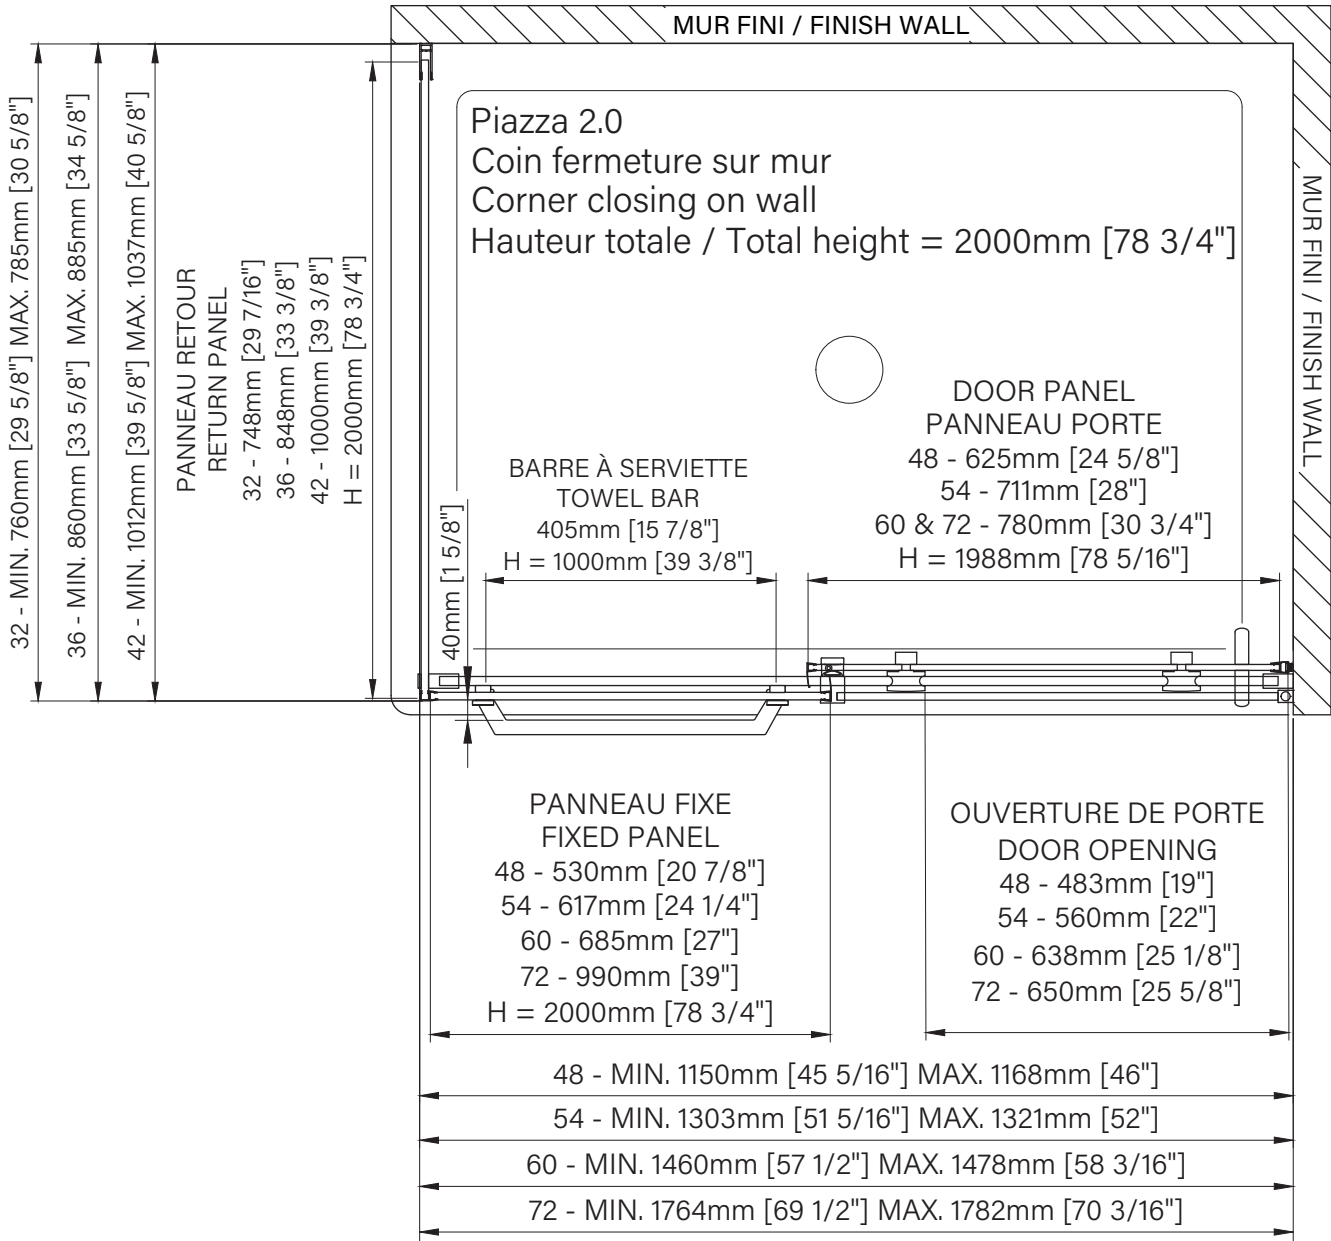

Piazza 2.0

Rolling shower door
Corner 1 door, 1 fixed, 1 return
Closing on wall
Available configurations :
48" / 54" / 60" / 72"

Porte de douche à roulement
Coin 1 porte, 1 fixe, 1 retour
Fermeture sur mur
Configurations disponibles :
48" / 54" / 60" / 72"

The dimensions are subject to manufacturer's tolerance and may change without notice.
Les dimensions sont soumises à des tolérances de fabrication et peuvent changer sans préavis.