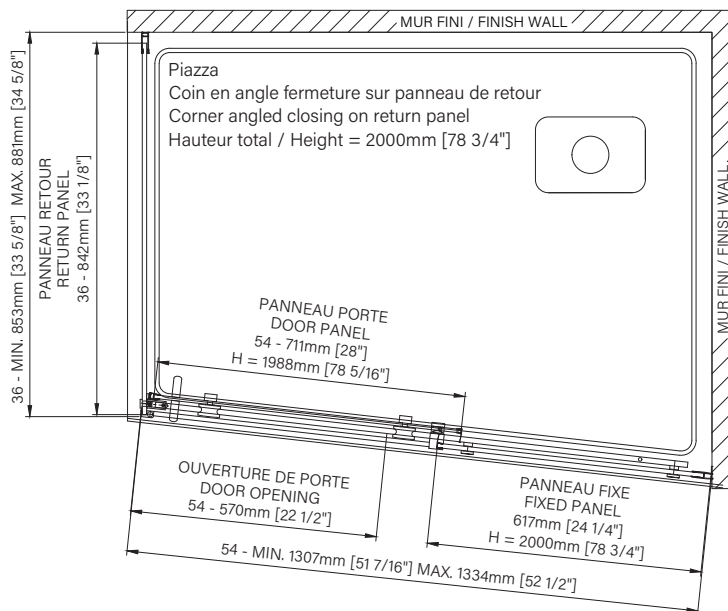

En coin / Corner

Porte de douche à roulement
Verre clair, ouverture sur retour, en angle
1 porte, 1 fixe & 1 retour

Rolling shower door
Clear glass, on return opening, angled
1 door, 1 fixed & 1 return

Piazza

Roulement à billes doux garantie à vie
Soft ball bearing lifetime warranty

Épaisseur de verre
Glass thickness

Installation rapide et facile
Fast & easy installation

Traitement de verre Zitta Clean
Zitta Clean glass treatment

Porte réversible
Reversible door

Fermeture aimanté
Magnet closing

Cappuchon de finition
Top cover cap

Installation par joint de serrage
Squeeze gasket installation

Guide de bas de porte Zitta Clip
Zitta Clip bottom door guide

Caractéristiques :

- Hauteur de 78 3/4" (2000mm)
- Guide de bas de porte Zitta Clip pour facilité le nettoyage
- Seuil en aluminium et joint d'étanchéité
- Verre trempé sécuritaire aux arêtes polies
- Anti-saut et butée d'arrêt de porte

Features :

- Height of 78 3/4" (2000mm)
- Zitta Clip bottom door guide to ease cleaning
- Aluminum threshold and sealing gaskets
- Safe tempered glass with polished edges
- Door anti-jump and stopper

Configurations :

- 54" DPA5400AANC21

Panneau de retour Return panel

- 36" DPA3600PSTX2A

zitta.ca

Dimensions d'emballage / Packaging dimensions :

Assemblage de porte / Door assembly :

54" : DPA5400AANC21
Box #1&2 / Boîtes #1&2 :
80 3/4" x 29 15/16" x 5", 153lbs
2050mm x 760mm x 127mm, 69kg

Assemblage de retour / Return assembly :

36" : DPA3600PSTX2A
Box #3 / Boîtes #3 :
81" x 36" x 2", 106lbs
2057mm x 914mm x 51mm, 48kg