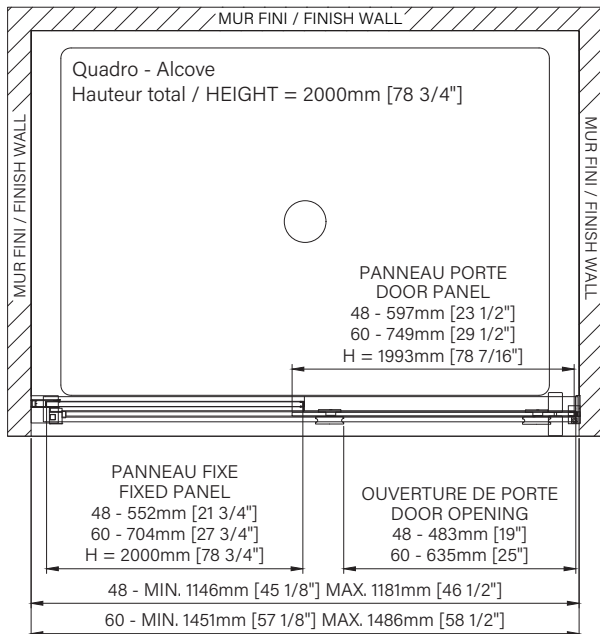

Quadro

Polished chrome hardware
Quincaillerie chrome poli

PC

Roulement à billes doux garantie à vie
Soft ball bearing lifetime warranty

Épaisseur de verre
Glass thickness

8 - 10mm
5/16" - 3/8"

Traitement de verre Zitta Clean
Zitta Clean glass treatment

Zitta
Clean

Porte réversible
Reversible door

Fermeture aimanté
Magnet closing

Installation par joint de serrage
Squeeze gasket installation

Porte de douche à roulement
Verre clair
1 porte, 1 fixe

Rolling shower door
Clear glass
1 door, 1 fixed

Caractéristiques :

- Hauteur de 78 3/4" (2000mm)
- Installation facile et rapide
- Seuil en aluminium et joint d'étanchéité
- Verre trempé sécuritaire aux arêtes polies
- Roulement inférieur à roulement doux

Features :

- Height of 78 3/4" (2000mm)
- Fast and easy installation
- Aluminum threshold and sealing gaskets
- Safe tempered glass with polished edges
- Smooth rolling bottom rollers

Configurations :

- 48"
- 60"

DQA4800ASTC21
DQA6000ASTC21

zitta.ca

Dimensions d'emballage / Packaging dimensions :