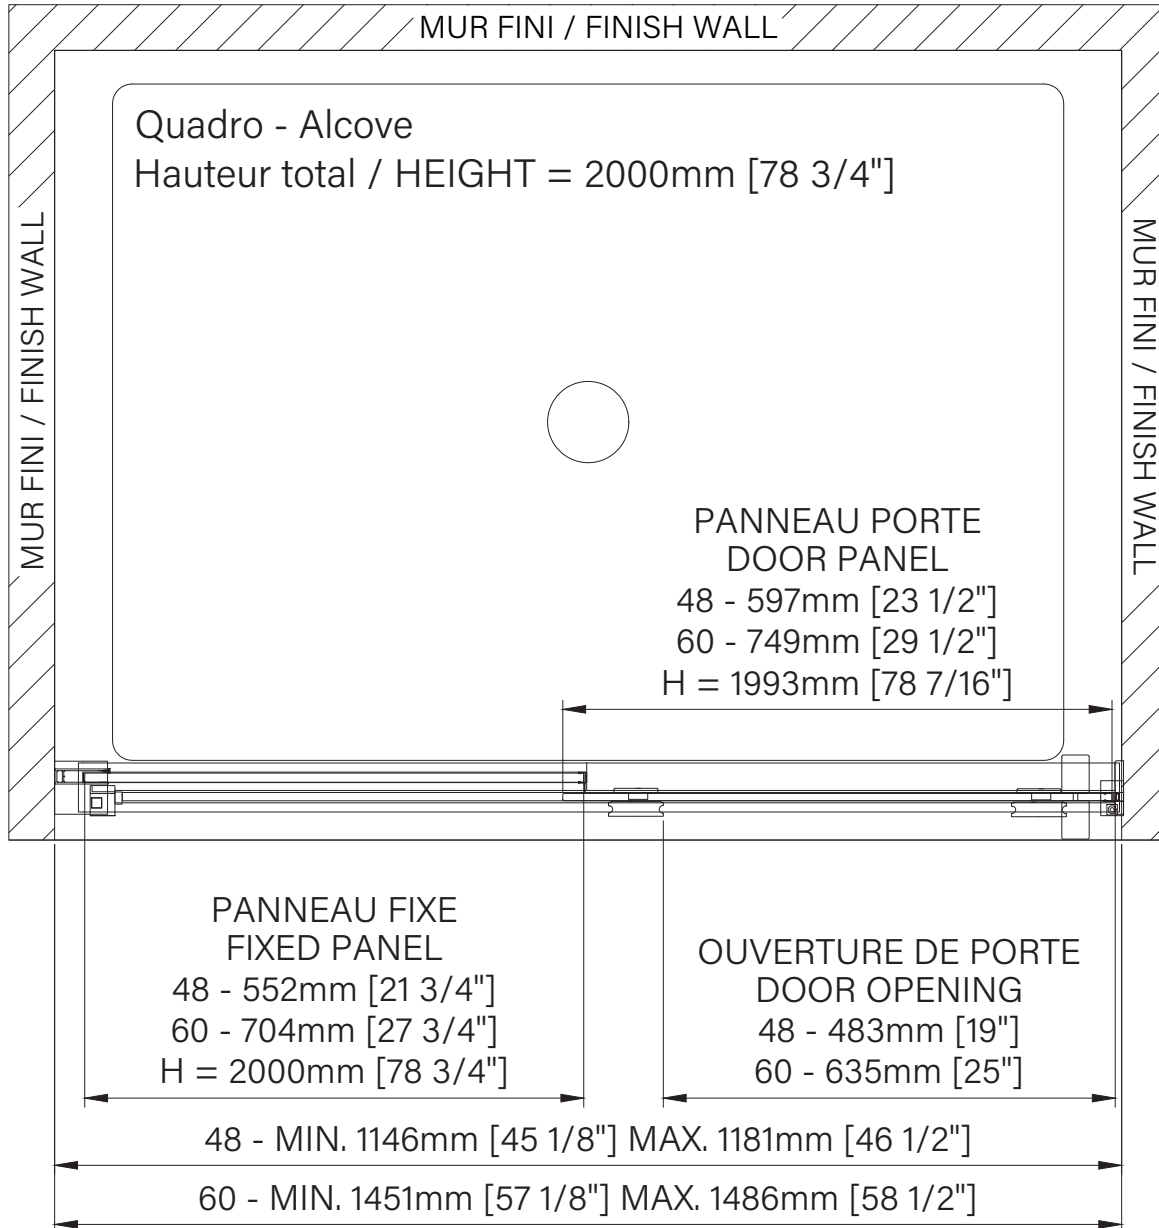

Les dimensions sont soumises à des tolérances de fabrication et peuvent changer sans préavis.
The dimensions are subject to manufacturer's tolerance and may change without notice.

Caractéristiques :

- Hauteur de 78 3/4" (2000mm)
- Installation facile et rapide
- Seuil en aluminium et joint d'étanchéité
- Verre trempé sécuritaire aux arêtes polies
- Roulement inférieur à roulement doux

Features :

- Height of 78 3/4" (2000mm)
- Fast and easy installation
- Aluminum threshold and sealing gaskets
- Safe tempered glass with polished edges
- Smooth rolling bottom rollers

Configurations :

- 48"
- 60"

DQA4800ASTC21
DQA6000ASTC21

zitta.ca

Dimensions d'emballage / Packaging dimensions :

Panneau de porte / Door panel	Panneau fixe / Fixed panel	Kit de quincaillerie / Hardware kit
48" : DG0448SD01 79 1/4" x 24 1/4" x 1 1/2", 54lbs 2013mm x 616mm x 38mm, 24kg	48" : DG0448SF01 79 1/2" x 22 1/2" x 1 1/2", 62bs 2019mm x 572mm x 38mm, 28.1kg	48" & 60" : DH11_SX_0 77" x 10" x 2", 11lbs 1956mm x 254mm x 51mm, 5kg
60" : DG0460SD01 79 1/4" x 30 1/4" x 1 1/2", 67lbs 2013mm x 768mm x 38mm, 29.9kg	60" : DG0460SF01 79 1/2" x 28 1/2" x 1 1/2", 79lbs 2019mm x 724mm x 38mm, 35.8kg	**Les dimensions d'emballage peuvent varier ou changées sans préavis. **Packaging dimensions may vary or change without notice.

Quadro

Rolling shower door
Alcove 1 door, 1 fixed
Available configurations :
48" / 60"

Porte de douche à roulement
Alcôve 1 porte, 1 fixe
Configurations disponibles :
48" / 60"

The dimensions are subject to manufacturer's tolerance and may change without notice.