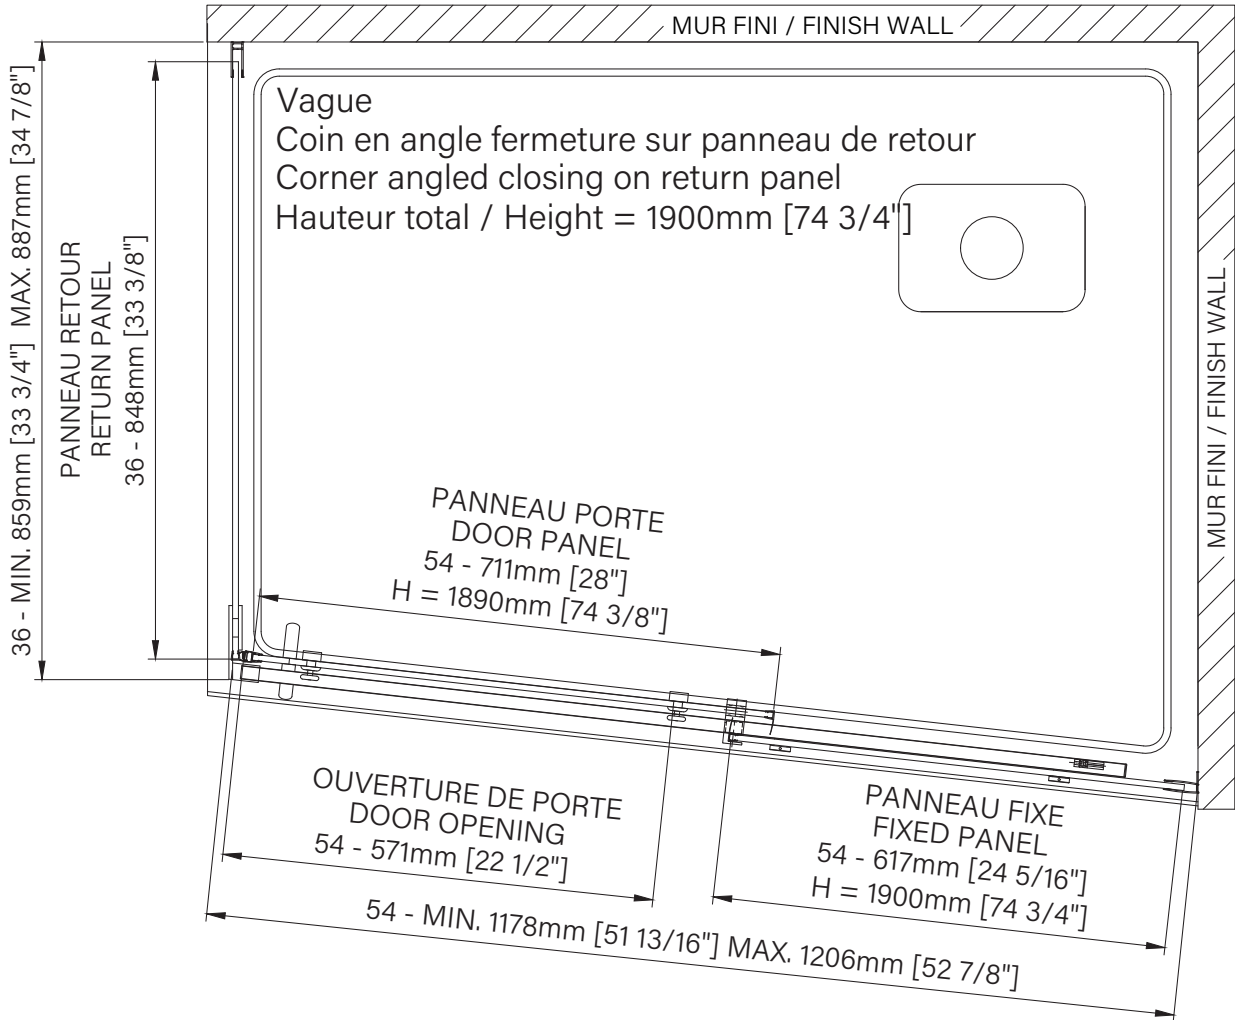

Vague

Sliding shower door
Corner angled 1 door, 1 fixed, 1 return
Available configurations :
54"

*Porte de douche coulissante
Coin en angle 1 porte, 1 fixe, 1 retour
Configurations disponibles :
54"*

The dimensions are subject to manufacturer's tolerance and may change without notice.

Les dimensions sont soumises à des tolérances de fabrication et peuvent changer sans préavis.

www.zitta.ca