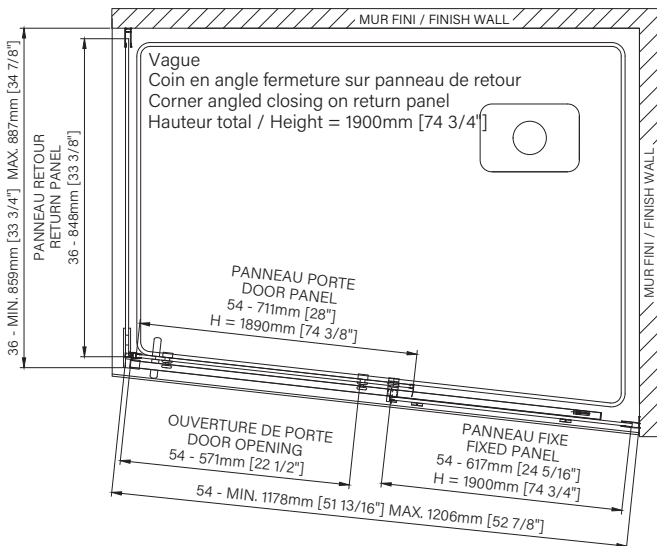

Caractéristiques :

- Hauteur de 74 3/4" (1900mm)
- Installation facile et rapide
- Seuil en aluminium et joint d'étanchéité
- Verre trempé sécuritaire aux arêtes polies
- Roulement supérieur doux

Features :

- Height of 74 3/4" (1900mm)
- Fast and easy installation
- Aluminum threshold and sealing gaskets
- Safe tempered glass with polished edges
- Smooth top rolling

Configurations :

- 54"

DVG5400AANC21

Panneau de retour / Return panel :

- 36"
- 36" (ACCESSOIRES / ACCESSORIES)

DVG3600PSTX21
DVG3600PSTX2A

Accessoires / Accessories :

- Tablette Solo / Solo shelf
- Tablette Duo / Duo shelf
- Chauffe-serviette / Towel warmer
- Chauffe-serviette avec tablette / Towel warmer with shelf

AS00402
AS00412
AS00392
AS00422

zitta.ca

Dimensions d'emballage / Packaging dimensions :

Porte 54" / Door 54"

Boîte / Box #1 : 76 5/8" x 30 1/2" x 2 1/8", 75lbs
1946mm x 775mm x 54mm, 34kg

Boîte / Box #2 : 76 5/8" x 25 5/8" x 1 5/8", 57lbs
1946mm x 651mm x 41mm, 25.8kg

Boîte / Box #3 : 77" x 36" x 2 1/8", 79lbs
1956mm x 914mm x 54mm, 35.8kg