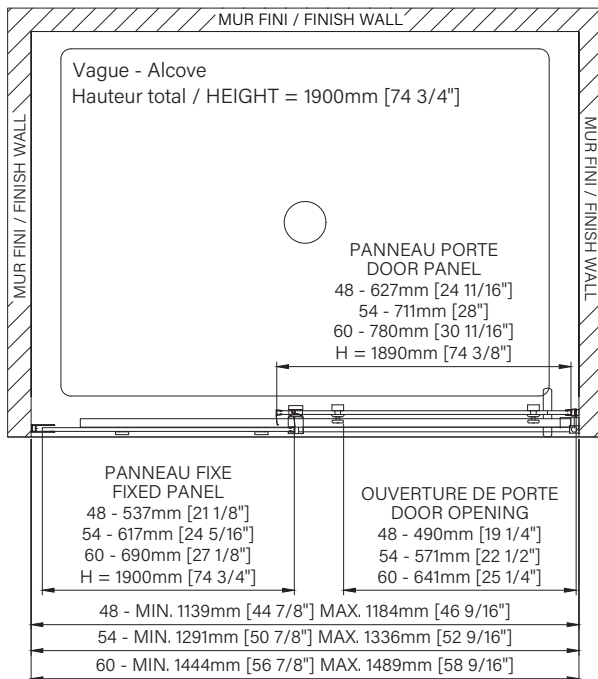

Caractéristiques :

- Hauteur de 74 3/4" (1900mm)
- Installation facile et rapide
- Seuil en aluminium et joint d'étanchéité
- Verre trempé sécuritaire aux arêtes polies
- Roulement supérieur doux

Features :

- Height of 74 3/4" (1900mm)
- Fast and easy installation
- Aluminum threshold and sealing gaskets
- Safe tempered glass with polished edges
- Smooth top rolling

Configurations :

- 48"
- 54"
- 60"

DVG4800ASTC_1
DVG5400ASTC_1
DVG6000ASTC_1

zitta.ca

Dimensions d'emballage / Packaging dimensions :

Panneau de porte / Door panel

48" : DG0148SD01 76" x 26" x 1 1/2", 53lbs 1930mm x 660mm x 38mm, 24kg	54" : DG0154SD01 76" x 29" x 1 1/2", 60lbs 1930mm x 737mm x 38mm, 27,2kg	60" : DG0160SD01 77" x 32" x 1 1/2", 66lbs 1956mm x 813mm x 38mm, 29,9kg

Panneau fixe / Fixed panel

48" : DG0148SF01 77" x 22" x 1 1/2", 46lbs 1956mm x 559mm x 38mm, 20,9kg	54" : DG0154SF01 77" x 25" x 1 1/2", 52lbs 1956mm x 635mm x 38mm, 23,6kg	60" : DG0160SF01 77" x 28" x 1 1/2", 58lbs 1956mm x 711mm x 38mm, 26,3kg

Kit de quincaillerie / Hardware kit

48", 54" & 60" : DH01_SX_0
78" x 8" x 2", 9lbs
1981mm x 203mm x 51mm, 4kg