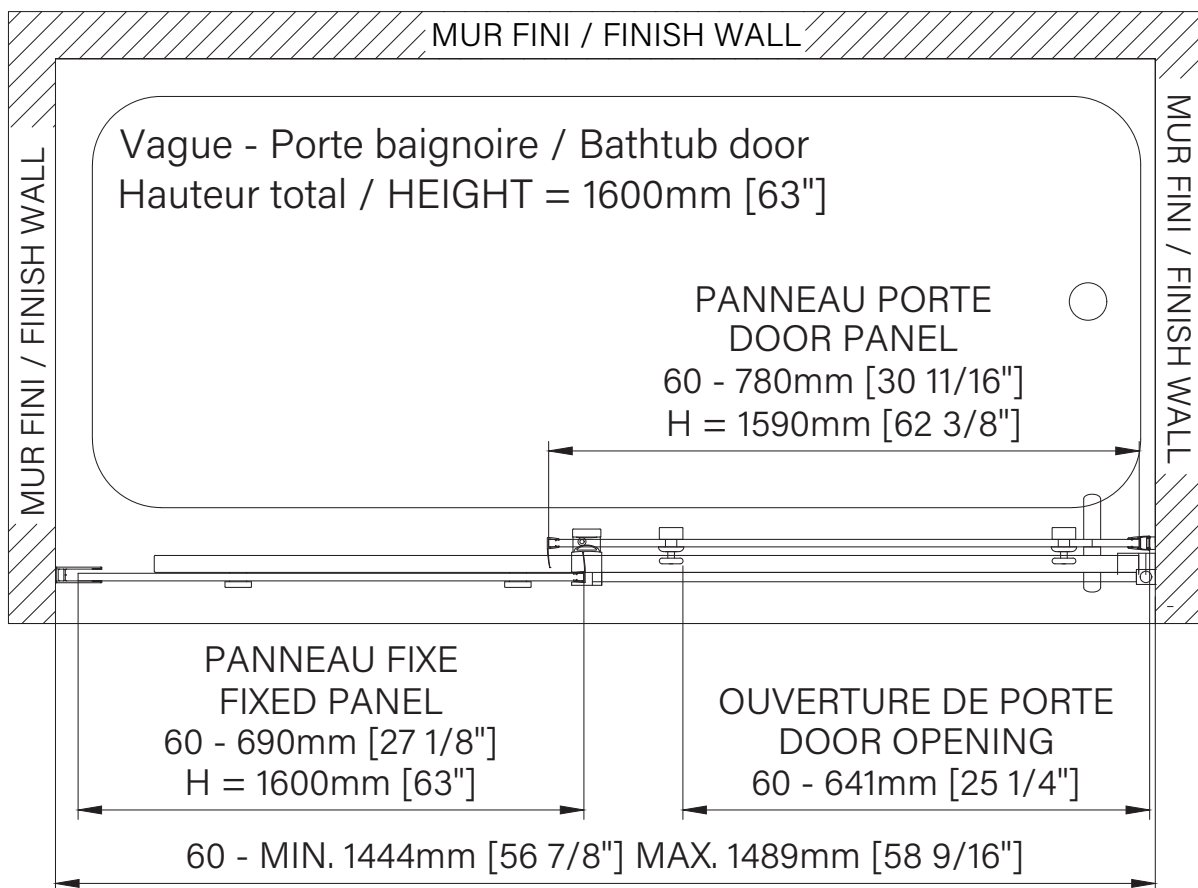

Vague

Sliding bath door
Alcove 1 door, 1 fixed
Available configurations :
60"

Porte de bain coulissante
Alcôve 1 porte, 1 fixe
Configurations disponibles :
60"

The dimensions are subject to manufacturer's tolerance and may change without notice.

Les dimensions sont soumises à des tolérances de fabrication et peuvent changer sans préavis.

www.zitta.ca