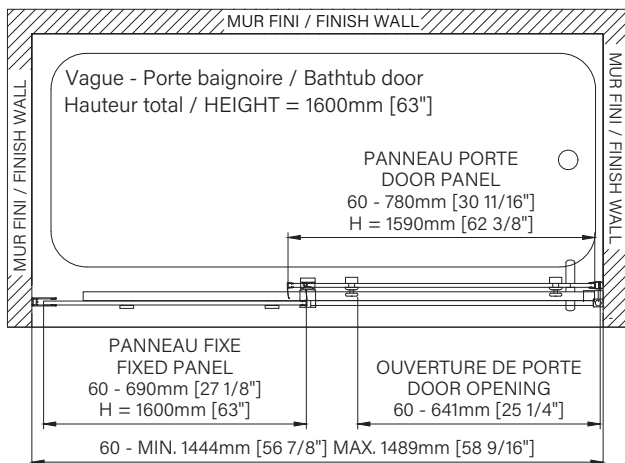

Baignoire alcôve / Alcove bathtub

Porte de douche à roulement
Verre clair
1 porte, 1 fixe

Rolling shower door
Clear glass
1 door, 1 fixed

Vague

Polished chrome hardware
Quincaillerie chrome poli

PC

Roulement à billes doux garantie à vie
Soft ball bearing lifetime warranty

Épaisseur de verre
Glass thickness

8mm

5/16"

Traitement de verre Zitta Clean
Zitta Clean glass treatment

Zitta
Clean

Porte réversible
Reversible door

Guide de bas de porte Zitta Clip
Zitta Clip bottom door guide

Fermeture aimanté
Magnet closing

Installation par joint de serrage
Squeeze gasket installation

Caractéristiques :

- Hauteur de 63" (1600mm)
- Installation facile et rapide
- Seuil en aluminium et joint d'étanchéité
- Verre trempé sécuritaire aux arêtes polies
- Roulement supérieur doux

Features :

- Height of 74 3/4" (1900mm)
- Fast and easy installation
- Aluminum threshold and sealing gaskets
- Safe tempered glass with polished edges
- Smooth top rolling

Configurations :

- 60"

DVG6000BSTC21

zitta.ca

Dimensions d'emballage / Packaging dimensions :

Porte 60" / Door 60"

Boîte / Box #1 :
64 7/8" x 33 1/4" x 2 1/8", 71lbs
1648mm x 845mm x 54mm, 32.2kg

Boîte / Box #2 :
65 1/4" x 28 5/8" x 1 5/8", 53lbs
1657mm x 727mm x 41mm, 24kg