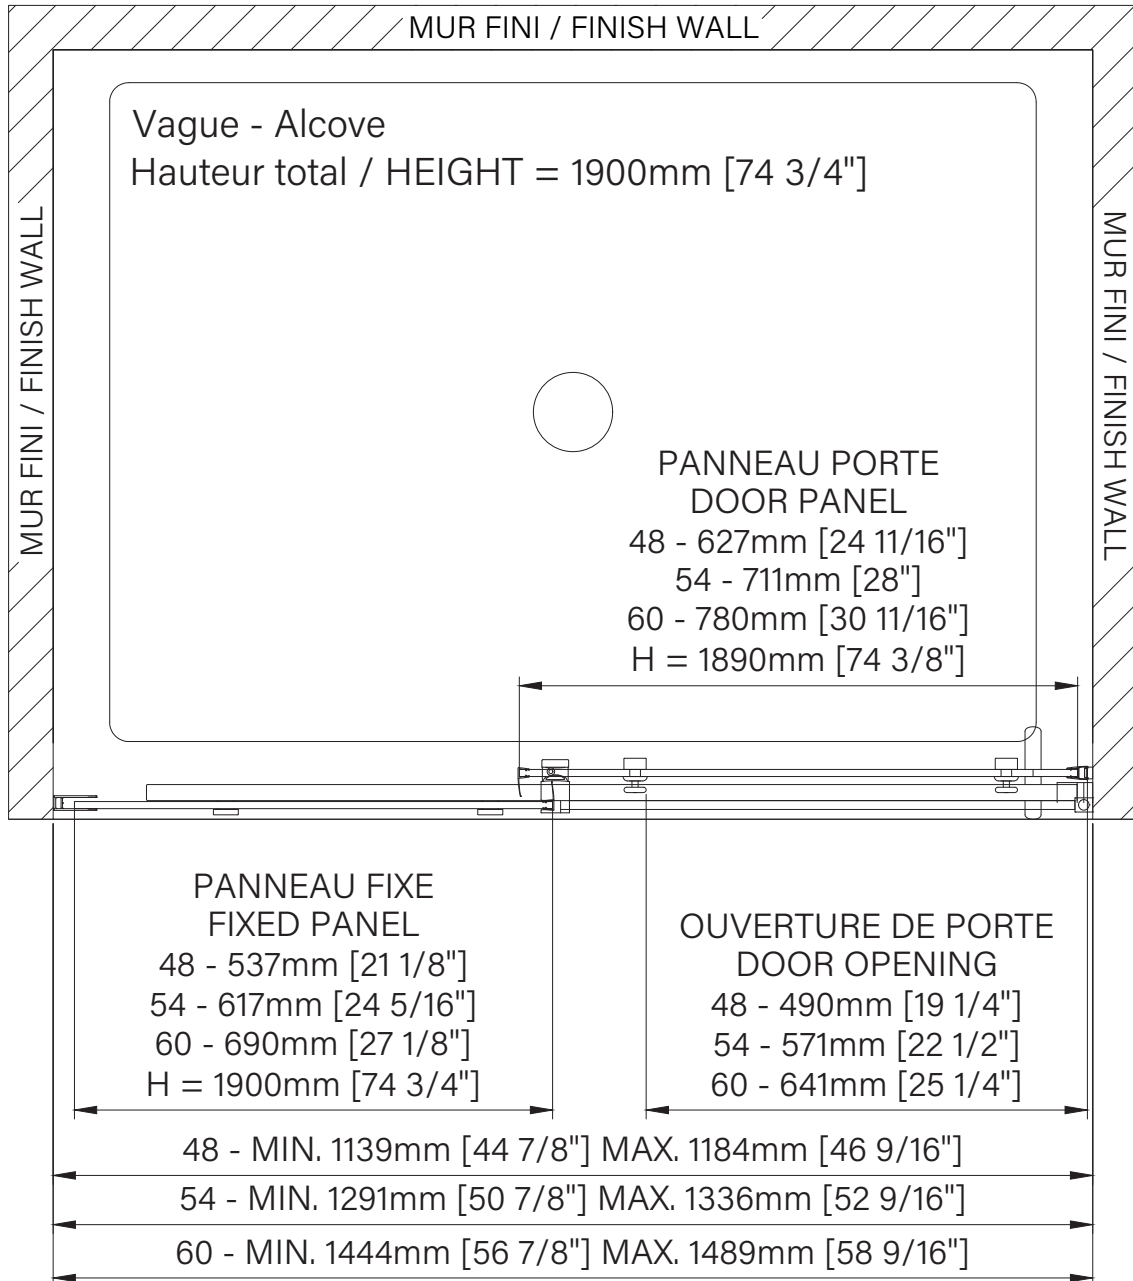

Vague

Sliding shower door
Alcove 1 door, 1 fixed
Available configurations :
48" / 54" / 60"

Porte de douche coulissante
Alcôve 1 porte, 1 fixe
Configurations disponibles :
48" / 54" / 60"

The dimensions are subject to manufacturer's tolerance and may change without notice.

Les dimensions sont soumises à des tolérances de fabrication et peuvent changer sans préavis.

www.zitta.ca