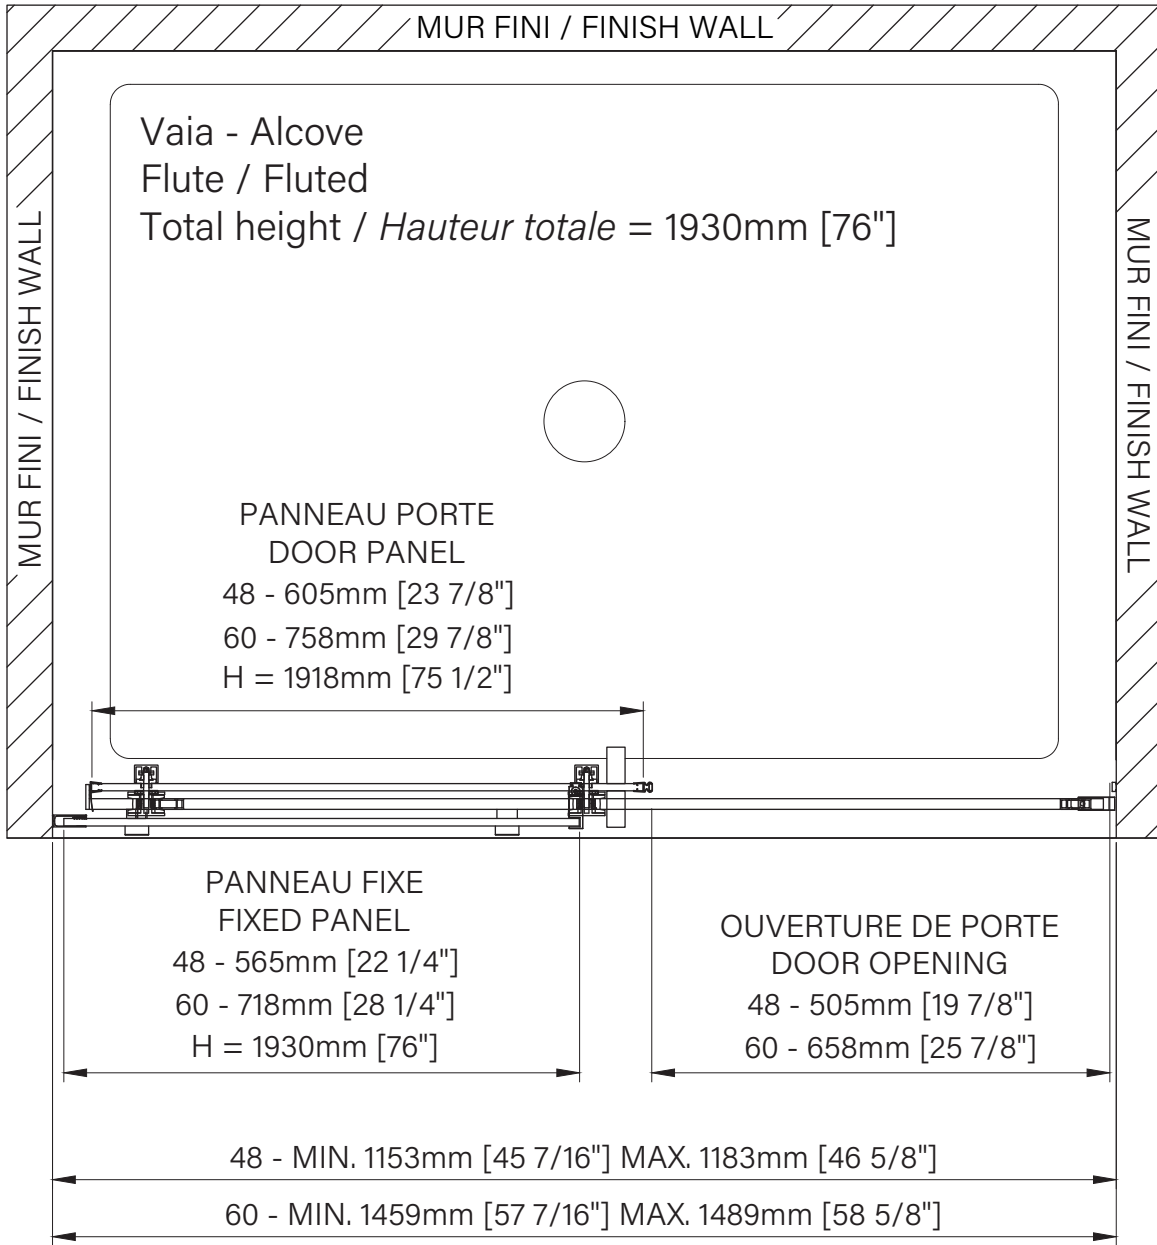

## Caractéristiques :

- Hauteur de 76" (1930mm)
- Installation facile et rapide
- Guide de bas de porte Zitta Clip pour faciliter le nettoyage
- Seuil en aluminium et joint d'étanchéité
- Verre trempé sécuritaire aux arêtes polies
- Anti-saut minimaliste et butée d'arrêt de porte

60" : DG1160SD\_3  
77" x 31" x 1", 66lbs  
1956mm x 787mm x 25mm, 29.9kg

60" : DG1160SF03  
77" x 29" x 1", 64lbs  
1956mm x 737mm x 25mm, 29kg

Kit de quincaillerie / Hardware kit

48" & 60" : DH11\_\_SX\_0  
78" x 7" x 3", 13lbs  
1981mm x 178mm x 78mm, 5.9kg

\*\*Les dimensions d'emballage peuvent varier ou changer sans préavis.

\*\*Packaging dimensions may vary or change without notice.

L = Gauche / Left  
R = Droite / Right

# Vaia

Rolling shower door  
Alcove fluted 1 door, 1 fixed  
Available configurations :  
48" / 60"

*Porte de douche à roulement*  
*Alcôve flute 1 porte, 1 fixe*  
*Configurations disponibles :*  
*48" / 60"*