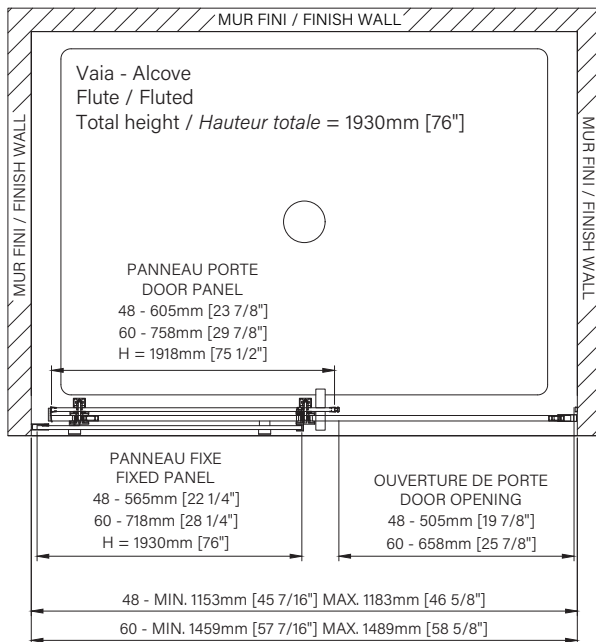

Alcôve / Alcove

Porte de douche à roulement
Verre flûte
1 porte, 1 fixe

Rolling shower door
Fluted glass
1 door, 1 fixed

Vaia

Roulement à billes doux garantie à vie
Soft ball bearing lifetime warranty

Épaisseur de verre
Glass thickness

8mm
5/16"

Traitement de verre Zitta Clean
Zitta Clean glass treatment

Fermeture aimanté
Magnet closing

Cappuchon de finition
Top cover cap

Installation par joint de serrage
Squeeze gasket installation

Guide de bas de porte Zitta Clip
Zitta Clip bottom door guide

Caractéristiques :

- Hauteur de 76" (1930mm)
- Installation facile et rapide
- Guide de bas de porte Zitta Clip pour faciliter le nettoyage
- Seuil en aluminium et joint d'étanchéité
- Verre trempé sécuritaire aux arêtes polies
- Anti-saut minimaliste et butée d'arrêt de porte

Features :

- Height of 76" (1930mm)
- Fast and easy installation
- Zitta Clip bottom door guide to ease cleaning
- Aluminum threshold and sealing gaskets
- Safe tempered glass with polished edges
- Minimalist door anti-jump and stopper

Configurations :

- 48"
- 60"

L = Gauche / Left
H = Droite / Right

DVI4800ASTC__3
DVI6000ASTC__3

zitta.ca

Dimensions d'emballage / Packaging dimensions :

Panneau de porte / Door panel Panneau fixe / Fixed panel

48" : DG1148SD_3
77" x 25" x 1", 53lbs
1956mm x 635mm x 25mm, 24kg

48" : DG1148SF03
77" x 23" x 1", 51lbs
1956mm x 584mm x 25mm, 23.1kg

60" : DG1160SD_3
77" x 31" x 1", 66lbs
1956mm x 787mm x 25mm, 29.9kg

60" : DG1160SF03
77" x 29" x 1", 64lbs
1956mm x 737mm x 25mm, 29kg

Kit de quincaillerie / Hardware kit

48" & 60" : DH11__SX_0
78" x 7" x 3", 13lbs
1981mm x 178mm x 78mm, 5.9kg

L = Gauche / Left
R = Droite / Right