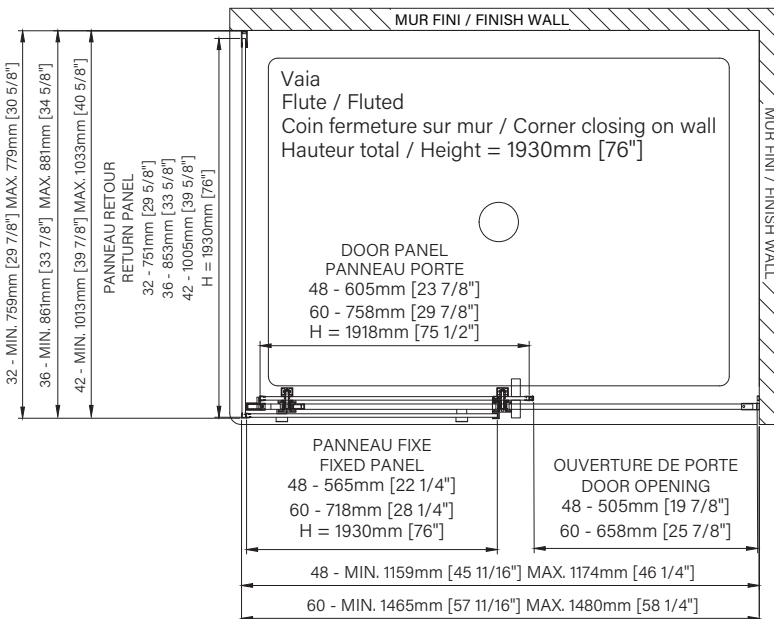

Caractéristiques :

- Hauteur de 76" (1930mm)
- Installation facile et rapide
- Guide de bas de porte Zitta Clip pour facilité le nettoyage
- Seuil en aluminium et joint d'étanchéité
- Verre trempé sécuritaire aux arêtes polies
- Anti-saut minimaliste et butée d'arrêt de porte

Features :

- Height of 76" (1930mm)
- Fast and easy installation
- Zitta Clip bottom door guide to ease cleaning
- Aluminum threshold and sealing gaskets
- Safe tempered glass with polished edges
- Minimalist door anti-jump and stopper

Configurations :

- 48"
- 60"

L = Gauche / Left
H = Droite / Right

DVI4800WST__3
DVI6000WST__3

Panneaux de retour Return panels

- 32"
- 36"
- 42"

L = Gauche / Left
H = Droite / Right

DVI3200PST__3
DVI3600PST__3
DVI4200PST__3

zitta.ca

Dimensions d'emballage / Packaging dimensions :

Panneau de porte / Door panel	Panneau fixe / Fixed panel
48" : DG1148SD_3 77" x 25" x 1", 53lbs 1956mm x 635mm x 25mm, 24kg	48" : DG1148SF03 77" x 23" x 1", 51lbs 1956mm x 584mm x 25mm, 23.1kg
60" : DG1160SD_3 77" x 31" x 1", 61lbs 1956mm x 787mm x 25mm, 29.9kg	60" : DG1160SF03 77" x 29" x 1", 64lbs 1956mm x 737mm x 25mm, 29kg

L = Gauche / Left
R = Droite / Right

Panneau de retour / Return panel

32" : DG1132RX_3
77" x 30" x 1", 66lbs
1956mm x 762mm x 25mm, 29.9kg

36" : DG1136RX_3
77" x 33" x 1", 71lbs
1956mm x 838mm x 25mm, 32.2kg

42" : DG1142RX_3
77" x 39" x 1", 84lbs
1956mm x 991mm x 25mm, 38.1kg

L = Gauche / Left
R = Droite / Right

Kit de quincaillerie / Hardware kit

48" & 60" : DH11_SW_0
79" x 9" x 3", 17lbs
2007mm x 229mm x 76mm, 7.7kg

Kit de quincaillerie de retour
Return hardware kit

48" & 60" : DH1101RX_0
79" x 2" x 2", 6lbs
2007mm x 51mm x 51mm, 2.7kg

L = Gauche / Left
R = Droite / Right