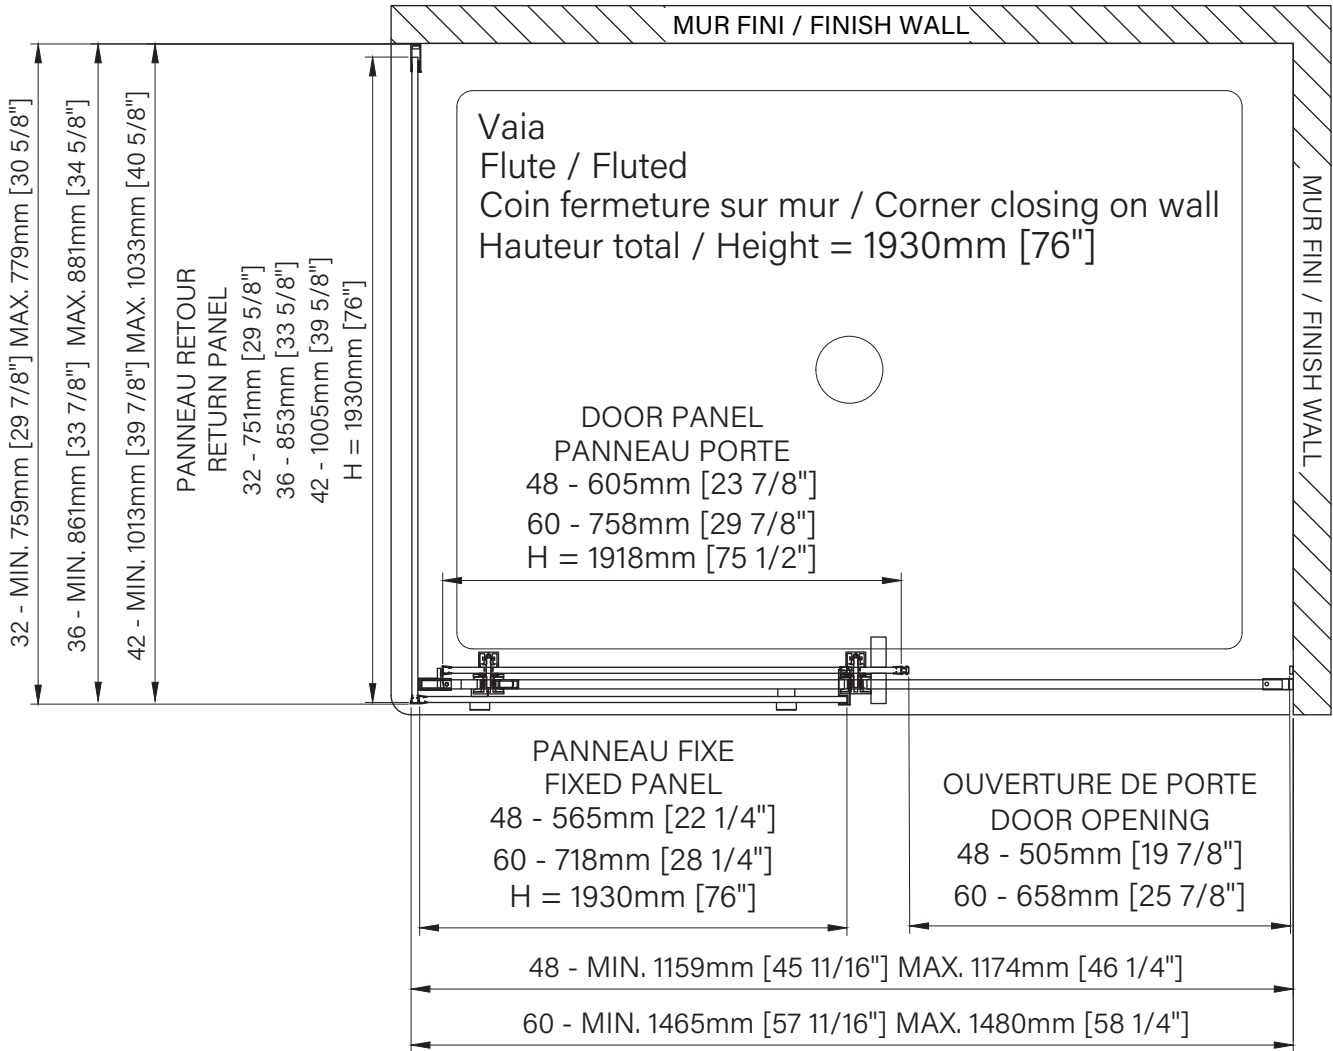

Vaia

Rolling shower door
Corner fluted 1 door, 1 fixed, 1 return
Closing on wall
Available configurations :
48" / 60"

Porte de douche à roulement
Coin flute 1 porte, 1 fixe, 1 retour
Fermeture sur mur
Configurations disponibles :
48" / 60"

The dimensions are subject to manufacturer's tolerance and may change without notice.
Les dimensions sont soumises à des tolérances de fabrication et peuvent changer sans préavis.