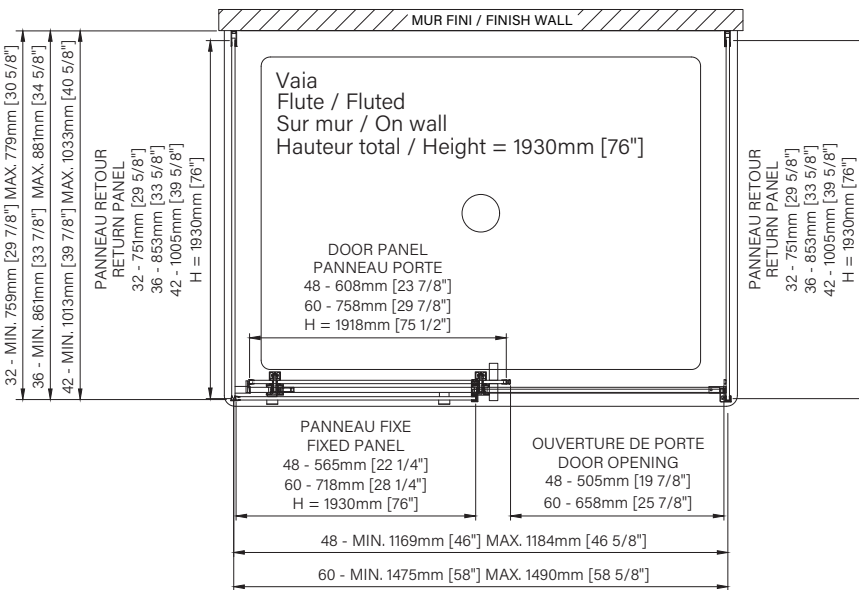

Sur mur / On wall

Porte de douche à roulement
Verre fluté
1 porte, 1 fixe & 2 retour

Rolling shower door
Fluted glass
1 door, 1 fixed & 2 return

Vaia

Roulement à billes doux garantie à vie
Soft ball bearing lifetime warranty

Épaisseur de verre
Glass thickness

8mm
5/16"

Traitement de verre Zitta Clean
Zitta Clean glass treatment

Fermeture aimanté
Magnet closing

Cappuchon de finition
Top cover cap

Installation par joint de serrage
Squeeze gasket installation

Guide de bas de porte Zitta Clip
Zitta Clip bottom door guide

Caractéristiques :

- Hauteur de 76" (1930mm)
- Installation facile et rapide
- Guide de bas de porte Zitta Clip pour facilité le nettoyage
- Seuil en aluminium et joint d'étanchéité
- Verre trempé sécuritaire aux arêtes polies
- Anti-saut minimaliste et butée d'arrêt de porte

Features :

- Height of 76" (1930mm)
- Fast and easy installation
- Zitta Clip bottom door guide to ease cleaning
- Aluminum threshold and sealing gaskets
- Safe tempered glass with polished edges
- Minimalist door anti-jump and stopper

Configurations :

- 48"
- 60"

L = Gauche / Left
H = Droite / Right

DVI4800WST__3
DVI6000WST__3

Panneaux de retour Return panels

- 32" x2
- 36" x2
- 42" x2

L = Gauche / Left
H = Droite / Right

DVI3200PST__3
DVI3600PST__3
DVI4200PST__3

zitta.ca

Dimensions d'emballage / Packaging dimensions :

Panneau de porte / Door panel

48" : DG1148SD_3
77" x 25" x 1", 61lbs
1956mm x 635mm x 25mm, 24kg
60" : DG1160SD_3
77" x 31" x 1", 66lbs
1956mm x 787mm x 25mm, 29.9kg

Panneau fixe / Fixed panel

48" : DG1148SF03
77" x 23" x 1", 51bs
1956mm x 584mm x 25mm, 23.1kg
60" : DG1160SF03
77" x 29" x 1", 64lbs
1956mm x 737mm x 25mm, 29kg

L = Gauche / Left
R = Droite / Right

Panneau de retour / Return panel

32" : DG1132RX_3
77" x 30" x 1", 66bs
1956mm x 762mm x 25mm, 29.9kg
36" : DG1136RX_3
77" x 33" x 1", 71bs
1956mm x 838mm x 25mm, 32.2kg
42" : DG1142RX_3
77" x 39" x 1", 84lbs
1956mm x 991mm x 25mm, 38.1kg

L = Gauche / Left
R = Droite / Right

Kit de quincaillerie / Hardware kit

48" & 60" : DH11_SW_0
79" x 9" x 3", 17lbs
2007mm x 229mm x 76mm, 7.7kg

Kit de quincaillerie de retour Return hardware kit

32", 36" & 42" : DH1101RX_0
79" x 2" x 2", 6lbs
2007mm x 51mm x 51mm, 2.7kg

L = Gauche / Left
R = Droite / Right