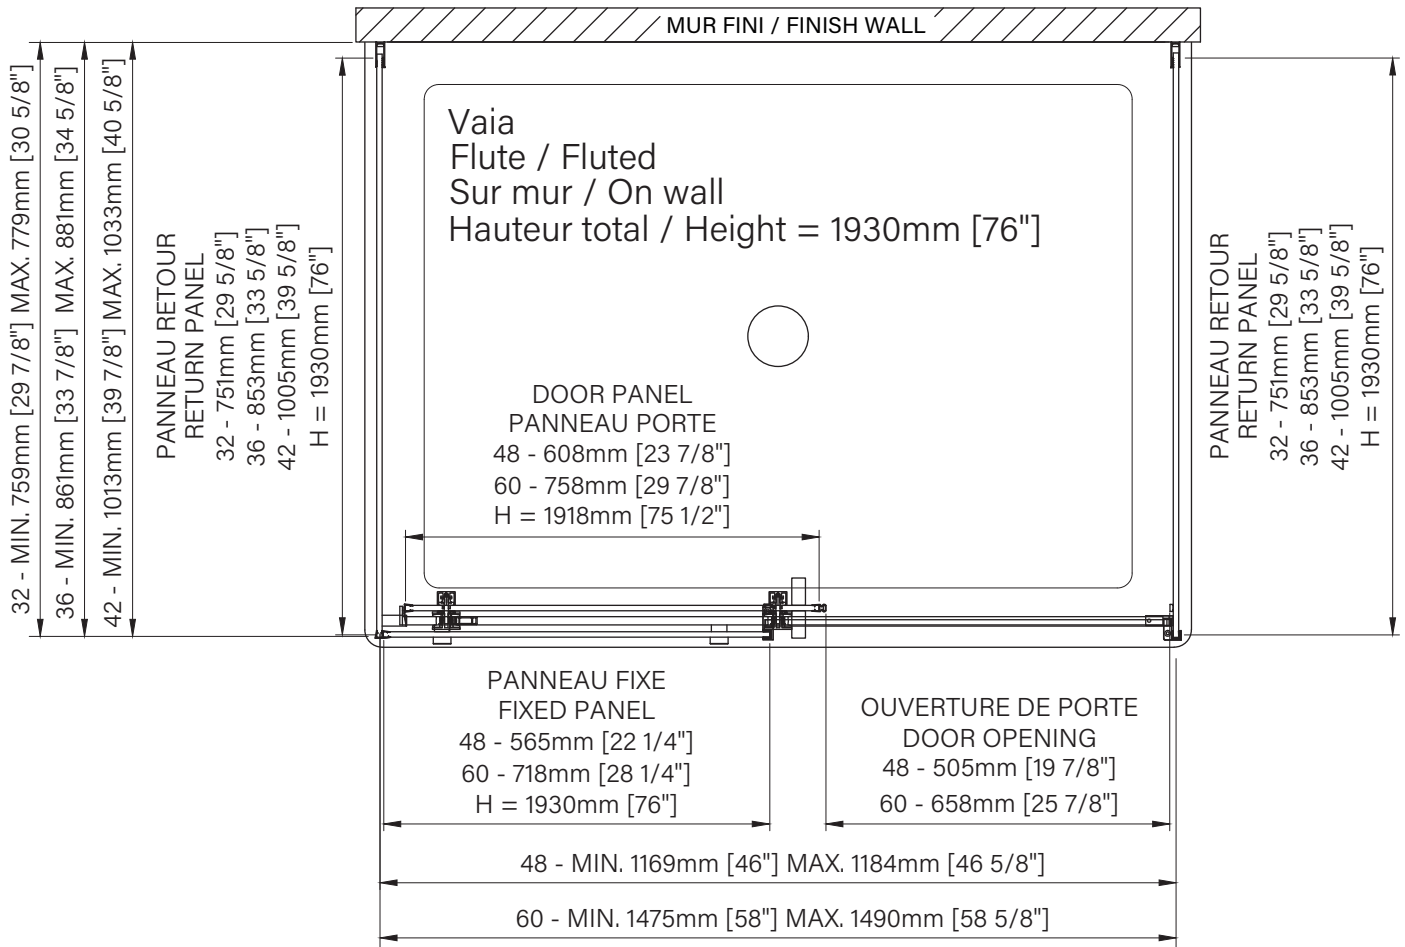

Caractéristiques :

- Hauteur de 76" (1930mm)
- Installation facile et rapide
- Guide de bas de porte Zitta Clip pour facilité le nettoyage
- Seuil en aluminium et joint d'étanchéité
- Verre trempé sécuritaire aux arêtes polies
- Anti-saut minimaliste et butée d'arrêt de porte

L = Gauche / Left
R = Droite / Right

Kit de quincaillerie / Hardware kit

48" & 60" : DH11_SW_0
79" x 9" x 3", 17lbs
2007mm x 229mm x 76mm, 7.7kg

Kit de quincaillerie de retour Return hardware kit

32", 36" & 42" : DH1101RX_0
79" x 2" x 2", 6lbs
2007mm x 51mm x 51mm, 2.7kg

L = Gauche / Left
R = Droite / Right

**Les dimensions d'emballage peuvent varier ou changées sans préavis.

**Packaging dimensions may vary or change without notice.

Vaia

Rolling shower door
 On wall fluted 1 door, 1 fixed, 2 returns
 Available configurations :
 48" / 60"

Porte de douche à roulement
 Sur mur flute 1 porte, 1 fixe, 2 retours
 Configurations disponibles :
 48" / 60"

The dimensions are subject to manufacturer's tolerance and may change without notice.
 Les dimensions sont soumises à des tolérances de fabrication et peuvent changer sans préavis.