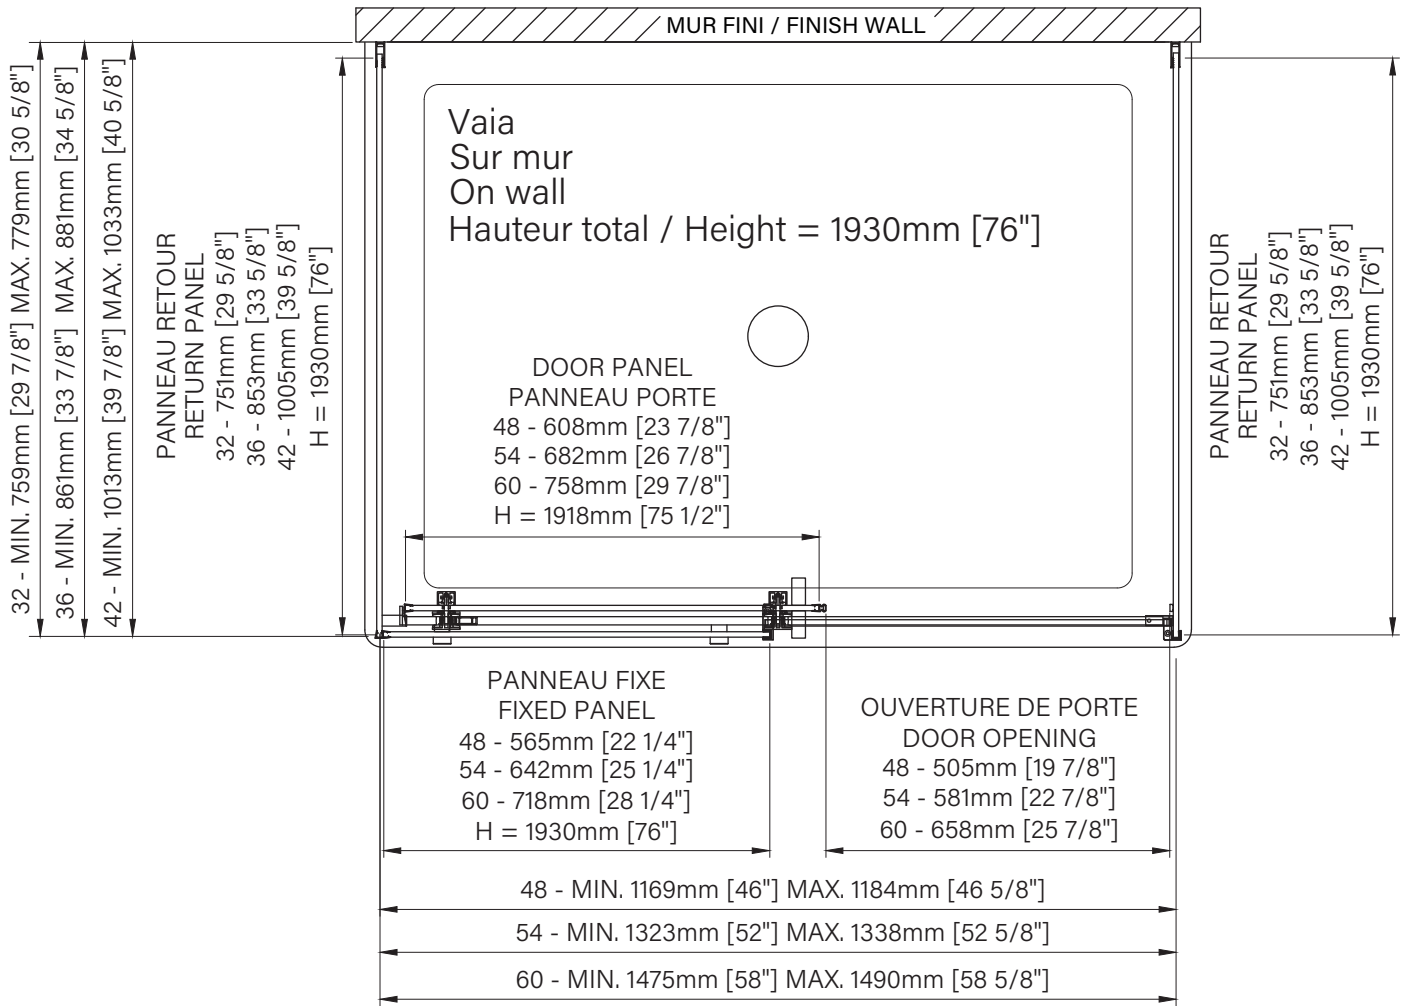

Panneau de retour / Return panel
32" : DG1132RX01 77" x 30" x 1", 66lbs 1956mm x 762mm x 25mm, 29.9kg
36" : DG1136RX01 77" x 33" x 1", 71lbs 1956mm x 838mm x 25mm, 32.2kg
42" : DG1142RX01 77" x 39" x 1", 84lbs 1956mm x 991mm x 25mm, 38.1kg

Kit de quincaillerie / Hardware kit
48", 54" & 60" : DH11_SW_0 79" x 9" x 3", 17lbs 2007mm x 229mm x 76mm, 7.7kg

Kit de quincaillerie de retour Return hardware kit
48", 54" & 60" : DH1101RX_0 79" x 2" x 2", 6lbs 2007mm x 51mm x 51mm, 2.7kg

**Les dimensions d'emballage peuvent varier ou changer sans préavis.
**Packaging dimensions may vary or change without notice.

Vaia

Rolling shower door
 On wall 1 door, 1 fixed, 2 returns
 Available configurations :
 48" / 54" / 60"

Porte de douche à roulement
 Sur mur 1 porte, 1 fixe, 2 retours
 Configurations disponibles :
 48" / 54" / 60"

The dimensions are subject to manufacturer's tolerance and may change without notice.
 Les dimensions sont soumises à des tolérances de fabrication et peuvent changer sans préavis.