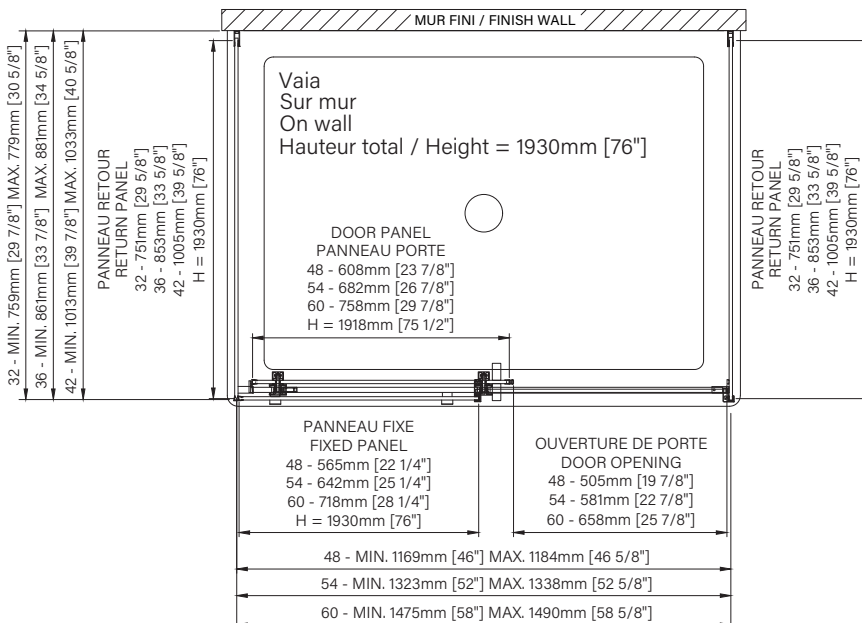

Caractéristiques :

- Hauteur de 76" (1930mm)
- Installation facile et rapide
- Guide de bas de porte Zitta Clip pour facilité le nettoyage
- Seuil en aluminium et joint d'étanchéité
- Verre trempé sécuritaire aux arêtes polies
- Anti-saut minimaliste et butée d'arrêt de porte

Features :

- Height of 76" (1930mm)
- Fast and easy installation
- Zitta Clip bottom door guide to ease cleaning
- Aluminum threshold and sealing gaskets
- Safe tempered glass with polished edges
- Minimalist door anti-jump and stopper

Configurations :

- 48"
- 54"
- 60"

DVI4800WSTC_1
DVI5400WSTC_1
DVI6000WSTC_1

Panneaux de retour Return panels

- 32" x2
- 36" x2
- 42" x2

DVI3200PSTX_1
DVI3600PSTX_1
DVI4200PSTX_1

zitta.ca

Dimensions d'emballage / Packaging dimensions :

Panneau de porte / Door panel	Panneau fixe / Fixed panel
48" : DG1148SD01 77" x 25" x 1", 53lbs 1956mm x 635mm x 25mm, 24kg	48" : DG1148SF01 77" x 23" x 1", 51lbs 1956mm x 584mm x 25mm, 231kg
54" : DG1154SD01 77" x 28" x 1", 60lbs 1956mm x 711mm x 25mm, 272kg	54" : DG1154SF01 77" x 26" x 1", 57lbs 1956mm x 660mm x 25mm, 259kg
60" : DG1160SD01 77" x 31" x 1", 66lbs 1956mm x 787mm x 25mm, 29.9kg	60" : DG1160SF01 77" x 29" x 1", 64lbs 1956mm x 737mm x 25mm, 29kg

Panneau de retour / Return panel
32" : DG1132RX01 77" x 30" x 1", 66lbs 1956mm x 762mm x 25mm, 29.9kg
36" : DG1136RX01 77" x 33" x 1", 71lbs 1956mm x 838mm x 25mm, 32.2kg
42" : DG1142RX01 77" x 39" x 1", 84lbs 1956mm x 991mm x 25mm, 38.1kg

Kit de quincaillerie / Hardware kit
48", 54" & 60" : DH11_SW_0 79" x 9" x 3", 17lbs 2007mm x 229mm x 76mm, 7.7kg

Kit de quincaillerie de retour Return hardware kit
48", 54" & 60" : DH1101RX_0 79" x 2" x 2", 6lbs 2007mm x 51mm x 51mm, 2.7kg