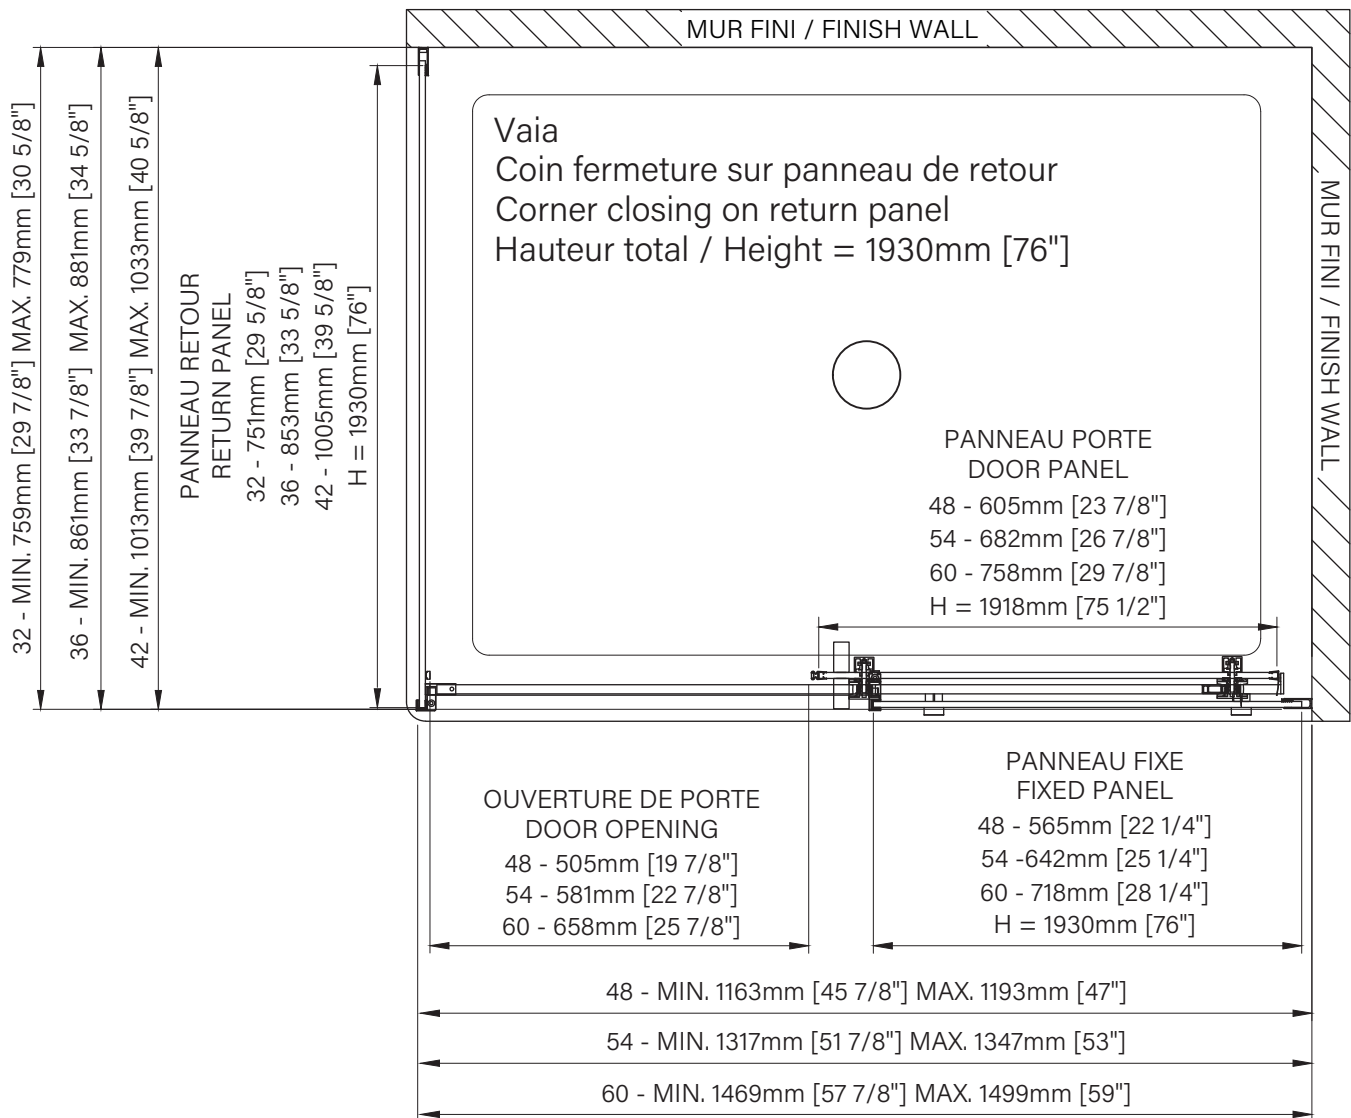

Table des matières

Table of content

Porte de douche en coin fermeture sur retour
VERRE CLAIR

Shower door in a corner closing on return
CLEAR GLASS

P. 2-3

Porte de douche en coin fermeture sur retour
VERRE FLÛTE

Shower door in a corner closing on return
FLUTED GLASS

P. 4-5

Vaia

Rolling shower door
 Corner 1 door, 1 fixed, 1 return
 Closing on return panel
 Available configurations :
 48" / 54" / 60"

Porte de douche à roulement
 Coin 1 porte, 1 fixe, 1 retour
 Fermeture sur panneau de retour
 Configurations disponibles :
 48" / 54" / 60"

Caractéristiques :

- Hauteur de 76" (1930mm)
- Installation facile et rapide
- Guide de bas de porte Zitta Clip pour faciliter le nettoyage
- Seuil en aluminium et joint d'étanchéité
- Verre trempé sécuritaire aux arêtes polies
- Anti-saut minimaliste et butée d'arrêt de porte

Features :

- Height of 76" (1930mm)
- Fast and easy installation
- Zitta Clip bottom door guide to ease cleaning
- Aluminum threshold and sealing gaskets
- Safe tempered glass with polished edges
- Minimalist door anti-jump and stopper