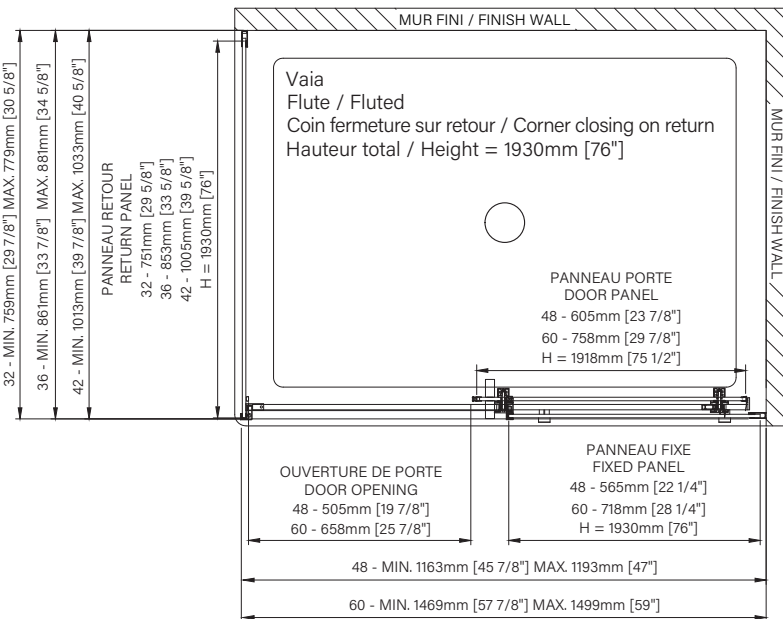

En coin / Corner

Porte de douche à roulement
Verre fluté, ouverture sur retour
1 porte, 1 fixe & 1 retour

Rolling shower door
Fluted glass, on return opening
1 door, 1 fixed & 1 return

Vaia

Roulement à billes doux garantie à vie
Soft ball bearing lifetime warranty

Épaisseur de verre
Glass thickness

Traitement de verre Zitta Clean
Zitta Clean glass treatment

Fermeture aimanté
Magnet closing

Cappuchon de finition
Top cover cap

Installation par joint de serrage
Squeeze gasket installation

Guide de bas de porte Zitta Clip
Zitta Clip bottom door guide

Caractéristiques :

- Hauteur de 76" (1930mm)
- Installation facile et rapide
- Guide de bas de porte Zitta Clip pour faciliter le nettoyage
- Seuil en aluminium et joint d'étanchéité
- Verre trempé sécuritaire aux arêtes polies
- Anti-saut minimaliste et butée d'arrêt de porte

Features :

- Height of 76" (1930mm)
- Fast and easy installation
- Zitta Clip bottom door guide to ease cleaning
- Aluminum threshold and sealing gaskets
- Safe tempered glass with polished edges
- Minimalist door anti-jump and stopper

Configurations :

- 48"
- 60"

L = Gauche / Left
H = Droite / Right

DVI4800AST__3
DVI6000AST__3

Panneaux de retour Return panels

- 32"
- 36"
- 42"

L = Gauche / Left
H = Droite / Right

DVI3200PST__3
DVI3600PST__3
DVI4200PST__3

zitta.ca

Dimensions d'emballage / Packaging dimensions :

Panneau de porte / Door panel	Panneau fixe / Fixed panel
48" : DG1148SD_3 77" x 25" x 1", 66lbs 1956mm x 635mm x 25mm, 24kg	48" : DG1148SF03 77" x 23" x 1", 51lbs 1956mm x 584mm x 25mm, 231kg
60" : DG1160SD_3 77" x 31" x 1", 66lbs 1956mm x 787mm x 25mm, 29.9kg	60" : DG1160SF03 77" x 29" x 1", 64lbs 1956mm x 737mm x 25mm, 29kg

L = Gauche / Left
R = Droite / Right

Panneau de retour / Return panel

32" : DG1132RX_3 77" x 30" x 1", 66lbs 1956mm x 762mm x 25mm, 29.9kg
36" : DG1136RX_3 77" x 33" x 1", 71lbs 1956mm x 838mm x 25mm, 32.2kg
42" : DG1142RX_3 77" x 39" x 1", 84lbs 1956mm x 991mm x 25mm, 38.1kg

L = Gauche / Left
R = Droite / Right

Kit de quincaillerie / Hardware kit

48" & 60" : DH11__SX_0 78" x 7" x 3", 13lbs 1981mm x 178mm x 76mm, 5.9kg
Kit de quincaillerie de retour Return hardware kit
32", 36" & 42" : DH1101RX_0 79" x 2" x 2", 6lbs 2007mm x 51mm x 51mm, 2.7kg

L = Gauche / Left
R = Droite / Right