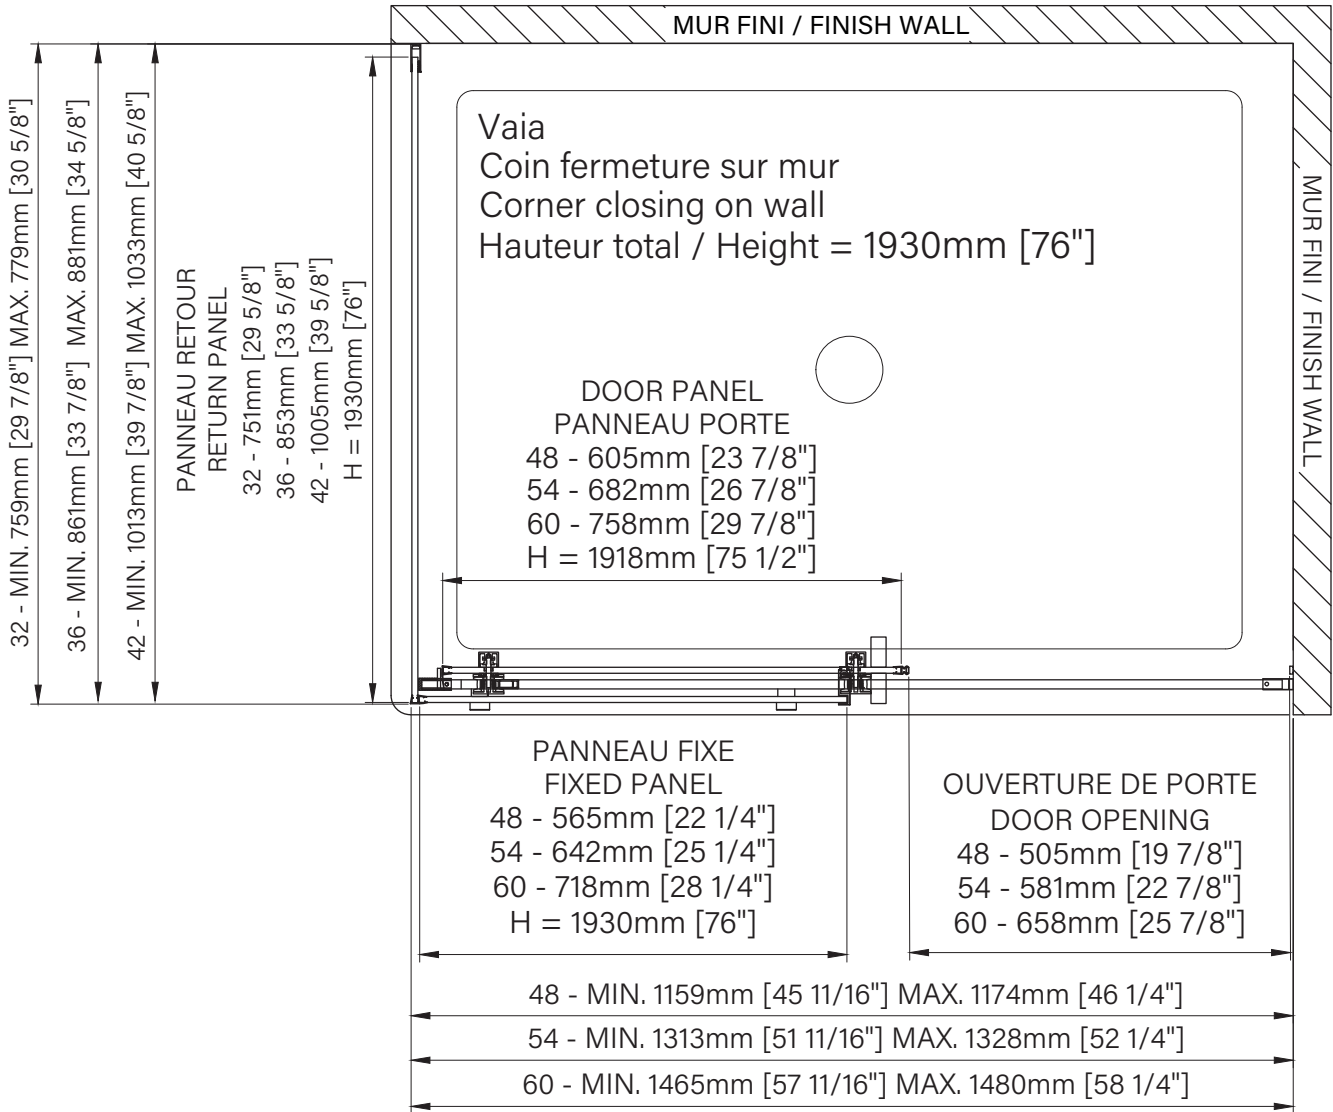

Table des matières

Table of content

Porte de douche en coin fermeture sur mur
VERRE CLAIR

Shower door in a corner closing on wall
CLEAR GLASS

P. 2-3

Porte de douche en coin fermeture sur mur
VERRE FLÛTE

Shower door in a corner closing on wall
FLUTED GLASS

P. 4-5

Vaia

Rolling shower door
 Corner 1 door, 1 fixed, 1 return
 Closing on wall
 Available configurations :
 48" / 54" / 60"

Porte de douche à roulement
Coin 1 porte, 1 fixe, 1 retour
Fermeture sur mur
Configurations disponibles :
 48" / 54" / 60"

The dimensions are subject to manufacturer's tolerance and may change without notice.
 Les dimensions sont soumises à des tolérances de fabrication et peuvent changer sans préavis.

En coin / Corner

Porte de douche à roulement
Verre flute, ouverture sur mur
1 porte, 1 fixe & 1 retour

L = Gauche / Left
R = Droite / Right

**Les dimensions d'emballage peuvent varier ou changées sans préavis.
**Packaging dimensions may vary or change without notice.

Vaia

Rolling shower door
 Corner fluted 1 door, 1 fixed, 1 return
 Closing on wall
 Available configurations :
 48" / 60"