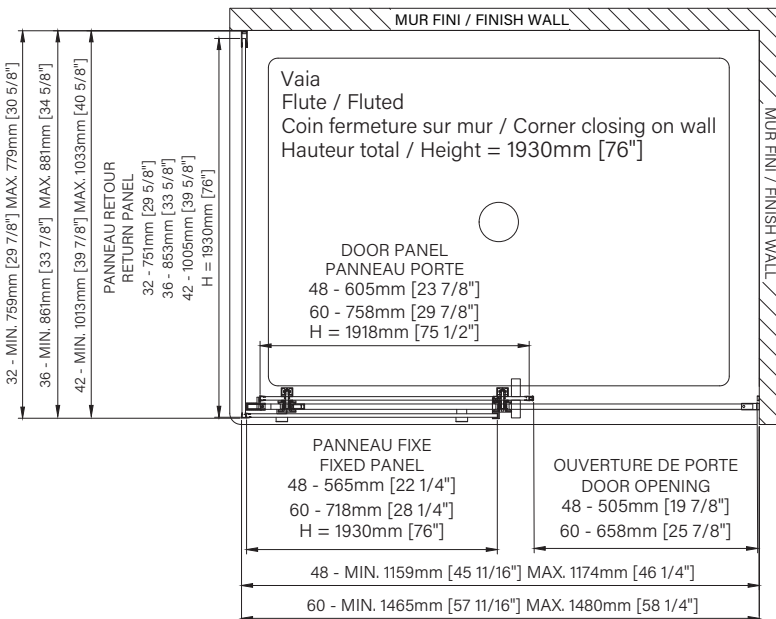

Caractéristiques :

- Hauteur de 76" (1930mm)
- Installation facile et rapide
- Guide de bas de porte Zitta Clip pour facilité le nettoyage
- Seuil en aluminium et joint d'étanchéité
- Verre trempé sécuritaire aux arêtes polies
- Anti-saut minimaliste et butée d'arrêt de porte

Features :

- Height of 76" (1930mm)
- Fast and easy installation
- Zitta Clip bottom door guide to ease cleaning
- Aluminum threshold and sealing gaskets
- Safe tempered glass with polished edges
- Minimalist door anti-jump and stopper

Configurations :

- 48"
- 60"

L = Gauche / Left
H = Droite / Right

DVI4800WST__3
DVI6000WST__3

Panneaux de retour Return panels

- 32"
- 36"
- 42"

L = Gauche / Left
H = Droite / Right

DVI3200PST__3
DVI3600PST__3
DVI4200PST__3

zitta.ca

Dimensions d'emballage / Packaging dimensions :

Panneau de porte / Door panel	Panneau fixe / Fixed panel
48" : DG1148SD_3 77" x 25" x 1", 53lbs 1956mm x 635mm x 25mm, 24kg	48" : DG1148SF03 77" x 23" x 1", 51lbs 1956mm x 584mm x 25mm, 23.1kg
60" : DG1160SD_3 77" x 31" x 1", 61lbs 1956mm x 787mm x 25mm, 29.9kg	60" : DG1160SF03 77" x 29" x 1", 64lbs 1956mm x 737mm x 25mm, 29kg

L = Gauche / Left
R = Droite / Right

Panneau de retour / Return panel	Kit de quincaillerie / Hardware kit
32" : DG1132RX_3 77" x 30" x 1", 66lbs 1956mm x 762mm x 25mm, 29.9kg	48" & 60" : DH11_SW_0 79" x 9" x 3", 17lbs 2007mm x 229mm x 76mm, 7.7kg
36" : DG1136RX_3 77" x 33" x 1", 71lbs 1956mm x 838mm x 25mm, 32.2kg	Kit de quincaillerie de retour Return hardware kit
42" : DG1142RX_3 77" x 39" x 1", 84lbs 1956mm x 991mm x 25mm, 38.1kg	48" & 60" : DH1101RX_0 79" x 2" x 2", 6lbs 2007mm x 51mm x 51mm, 2.7kg

L = Gauche / Left
R = Droite / Right