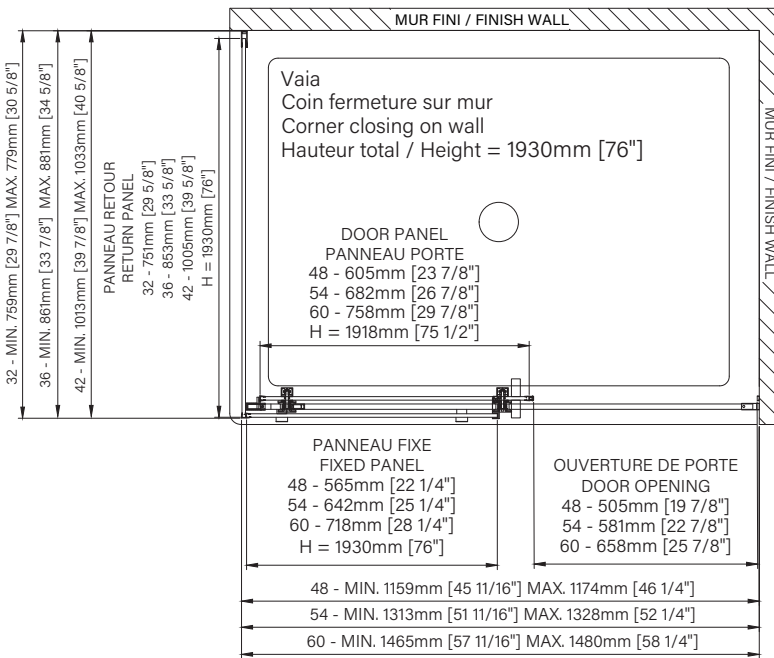

Caractéristiques :

- Hauteur de 76" (1930mm)
- Installation facile et rapide
- Guide de bas de porte Zitta Clip pour faciliter le nettoyage
- Seuil en aluminium et joint d'étanchéité
- Verre trempé sécuritaire aux arêtes polies
- Anti-saut minimaliste et butée d'arrêt de porte

Features :

- Height of 76" (1930mm)
- Fast and easy installation
- Zitta Clip bottom door guide to ease cleaning
- Aluminum threshold and sealing gaskets
- Safe tempered glass with polished edges
- Minimalist door anti-jump and stopper

Configurations :

- 48"
- 54"
- 60"

DVI4800WSTC_1
DVI5400WSTC_1
DVI6000WSTC_1

Panneaux de retour Return panels

- 32"
- 36"
- 42"

DVI3200PSTX_1
DVI3600PSTX_1
DVI4200PSTX_1

zitta.ca

Dimensions d'emballage / Packaging dimensions :

Panneau de porte / Door panel	Panneau fixe / Fixed panel
48" : DG1148SD01 77" x 25" x 1", 53lbs 1956mm x 635mm x 25mm, 24kg	48" : DG1148SF01 77" x 23" x 1", 51lbs 1956mm x 584mm x 25mm, 231kg
54" : DG1154SD01 77" x 28" x 1", 60lbs 1956mm x 711mm x 25mm, 272kg	54" : DG1154SF01 77" x 26" x 1", 57lbs 1956mm x 660mm x 25mm, 259kg
60" : DG1160SD01 77" x 31" x 1", 66lbs 1956mm x 787mm x 25mm, 29.9kg	60" : DG1160SF01 77" x 29" x 1", 64lbs 1956mm x 737mm x 25mm, 29kg

Panneau de retour / Return panel
32" : DG1132RX01 77" x 30" x 1", 66lbs 1956mm x 762mm x 25mm, 29.9kg
36" : DG1136RX01 77" x 33" x 1", 71lbs 1956mm x 838mm x 25mm, 32.2kg
42" : DG1142RX01 77" x 39" x 1", 84lbs 1956mm x 991mm x 25mm, 381kg

Kit de quincaillerie / Hardware kit
48", 54" & 60" : DH11_SW_0 79" x 9" x 3", 17lbs 2007mm x 229mm x 76mm, 77kg

Kit de quincaillerie de retour Return hardware kit
48", 54" & 60" : DH1101RX_0 79" x 2" x 2", 6lbs 2007mm x 51mm x 51mm, 2.7kg