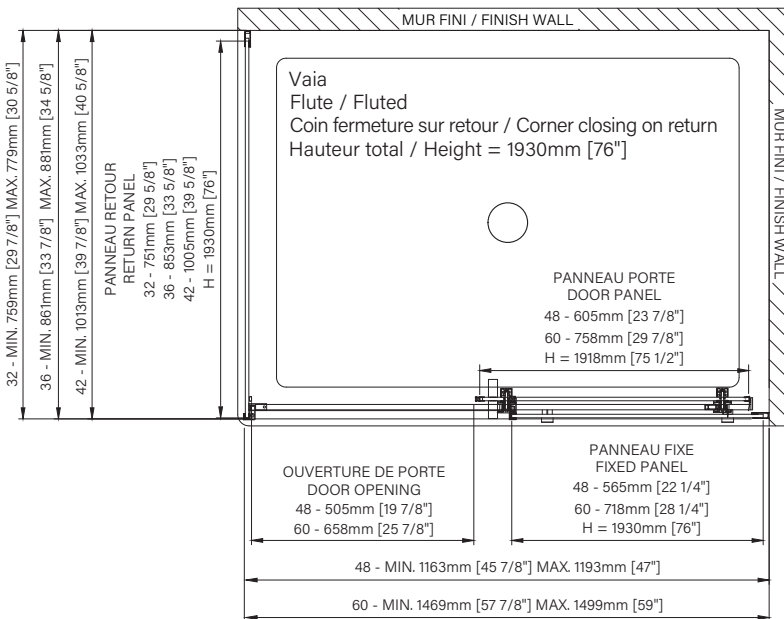

Caractéristiques :

- Hauteur de 76" (1930mm)
- Installation facile et rapide
- Guide de bas de porte Zitta Clip pour faciliter le nettoyage
- Seuil en aluminium et joint d'étanchéité
- Verre trempé sécuritaire aux arêtes polies
- Anti-saut minimaliste et butée d'arrêt de porte

Features :

- Height of 76" (1930mm)
- Fast and easy installation
- Zitta Clip bottom door guide to ease cleaning
- Aluminum threshold and sealing gaskets
- Safe tempered glass with polished edges
- Minimalist door anti-jump and stopper

Configurations :

- 48"
- 60"

L = Gauche / Left
H = Droite / Right

DVI4800AST__3
DVI6000AST__3

Panneaux de retour Return panels

- 32"
- 36"
- 42"

L = Gauche / Left
H = Droite / Right

DVI3200PST__3
DVI3600PST__3
DVI4200PST__3

zitta.ca

Dimensions d'emballage / Packaging dimensions :

Panneau de porte / Door panel	Panneau fixe / Fixed panel
48" : DG1148SD_3 77" x 25" x 1", 66lbs 1956mm x 635mm x 25mm, 24kg	48" : DG1148SF03 77" x 23" x 1", 51lbs 1956mm x 584mm x 25mm, 231kg
60" : DG1160SD_3 77" x 31" x 1", 66lbs 1956mm x 787mm x 25mm, 29.9kg	60" : DG1160SF03 77" x 29" x 1", 64lbs 1956mm x 737mm x 25mm, 29kg

L = Gauche / Left
R = Droite / Right

Panneau de retour / Return panel

32" : DG1132RX_3 77" x 30" x 1", 66lbs 1956mm x 762mm x 25mm, 29.9kg
36" : DG1136RX_3 77" x 33" x 1", 71lbs 1956mm x 838mm x 25mm, 32.2kg
42" : DG1142RX_3 77" x 39" x 1", 84lbs 1956mm x 991mm x 25mm, 38.1kg

L = Gauche / Left
R = Droite / Right

Kit de quincaillerie / Hardware kit

48" & 60" : DH11__SX_0 78" x 7" x 3", 13lbs 1981mm x 178mm x 76mm, 5.9kg
Kit de quincaillerie de retour Return hardware kit
32", 36" & 42" : DH1101RX_0 79" x 2" x 2", 6lbs 2007mm x 51mm x 51mm, 2.7kg

L = Gauche / Left
R = Droite / Right