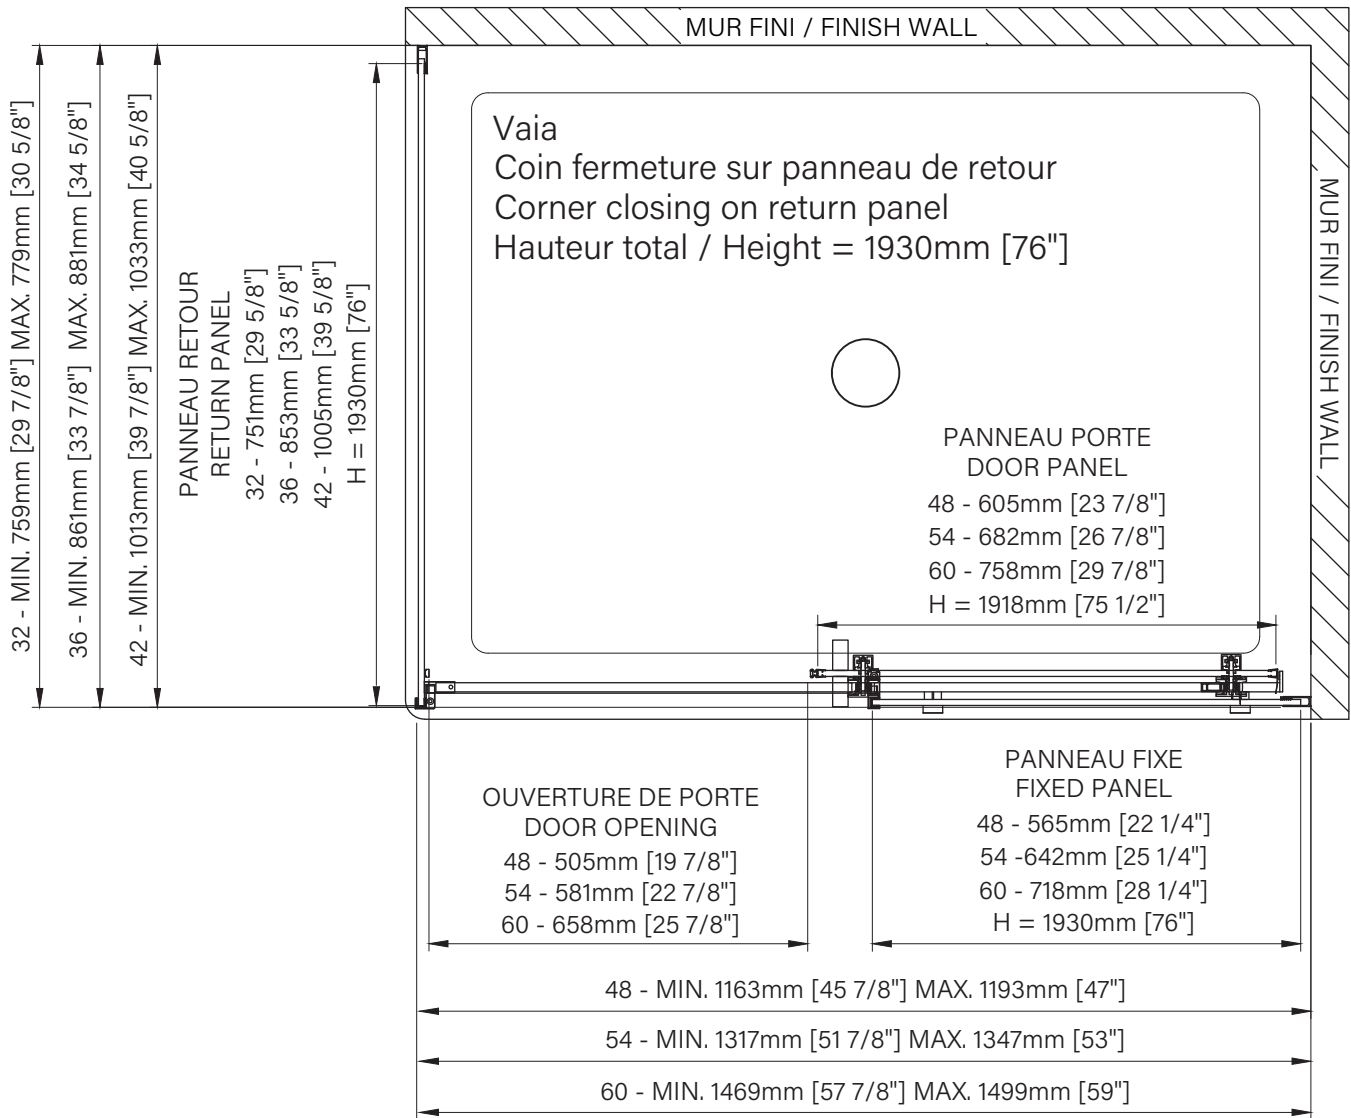

Panneau de porte / Door panel	Panneau fixe / Fixed panel
48" : DG1148SD01 77" x 25" x 1", 53lbs 1956mm x 635mm x 25mm, 24kg	48" : DG1148SF01 77" x 23" x 1", 51lbs 1956mm x 584mm x 25mm, 231kg
54" : DG1154SD01 77" x 28" x 1", 60lbs 1956mm x 711mm x 25mm, 272kg	54" : DG1154SF01 77" x 26" x 1", 57lbs 1956mm x 660mm x 25mm, 259kg
60" : DG1160SD01 77" x 31" x 1", 66lbs 1956mm x 787mm x 25mm, 29.9kg	60" : DG1160SF01 77" x 29" x 1", 64lbs 1956mm x 737mm x 25mm, 29kg

Kit de quincaillerie / Hardware kit
48", 54" & 60" : DH11__SX_0 78" x 7" x 3", 13lbs 1981mm x 178mm x 76mm, 5.9kg

Kit de quincaillerie de retour Return hardware kit
48", 54" & 60" : DH1101RX_0 79" x 2" x 2", 6lbs 2007mm x 51mm x 51mm, 2.7kg

**Les dimensions d'emballage peuvent varier ou changer sans préavis.
**Packaging dimensions may vary or change without notice.

Vaia

Rolling shower door
 Corner 1 door, 1 fixed, 1 return
 Closing on return panel
 Available configurations :
 48" / 54" / 60"

Porte de douche à roulement
 Coin 1 porte, 1 fixe, 1 retour
 Fermeture sur panneau de retour
 Configurations disponibles :
 48" / 54" / 60"

The dimensions are subject to manufacturer's tolerance and may change without notice.
 Les dimensions sont soumises à des tolérances de fabrication et peuvent changer sans préavis.