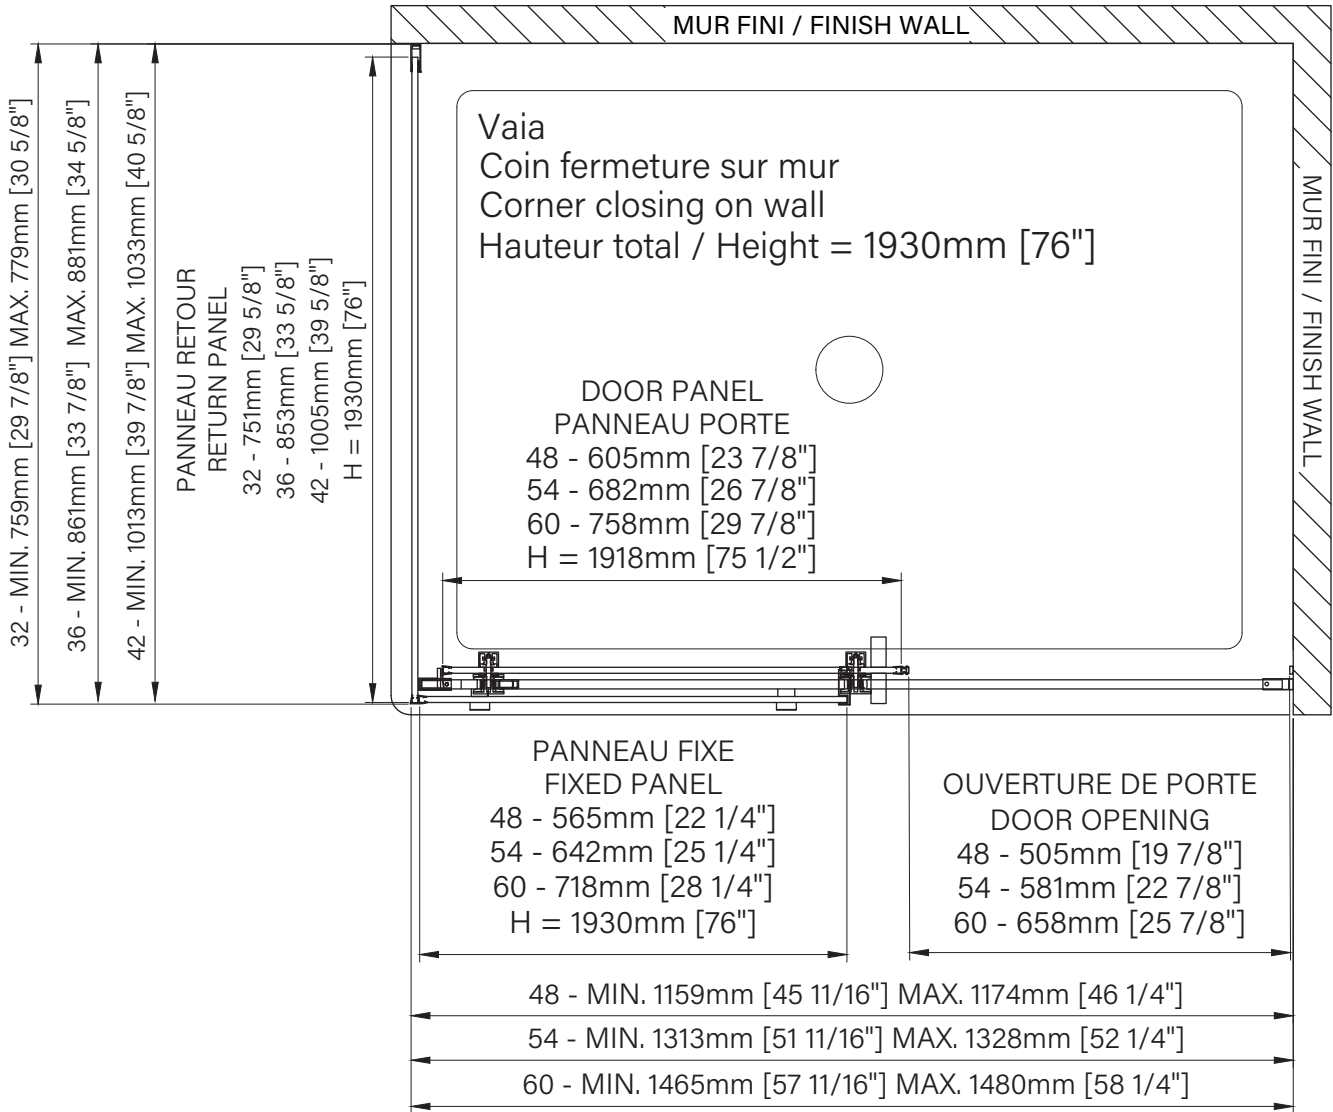

Vaia

Rolling shower door
Corner 1 door, 1 fixed, 1 return
Closing on wall
Available configurations :
48" / 54" / 60"

Porte de douche à roulement
Coin 1 porte, 1 fixe, 1 retour
Fermeture sur mur
Configurations disponibles :
48" / 54" / 60"

The dimensions are subject to manufacturer's tolerance and may change without notice.
Les dimensions sont soumises à des tolérances de fabrication et peuvent changer sans préavis.