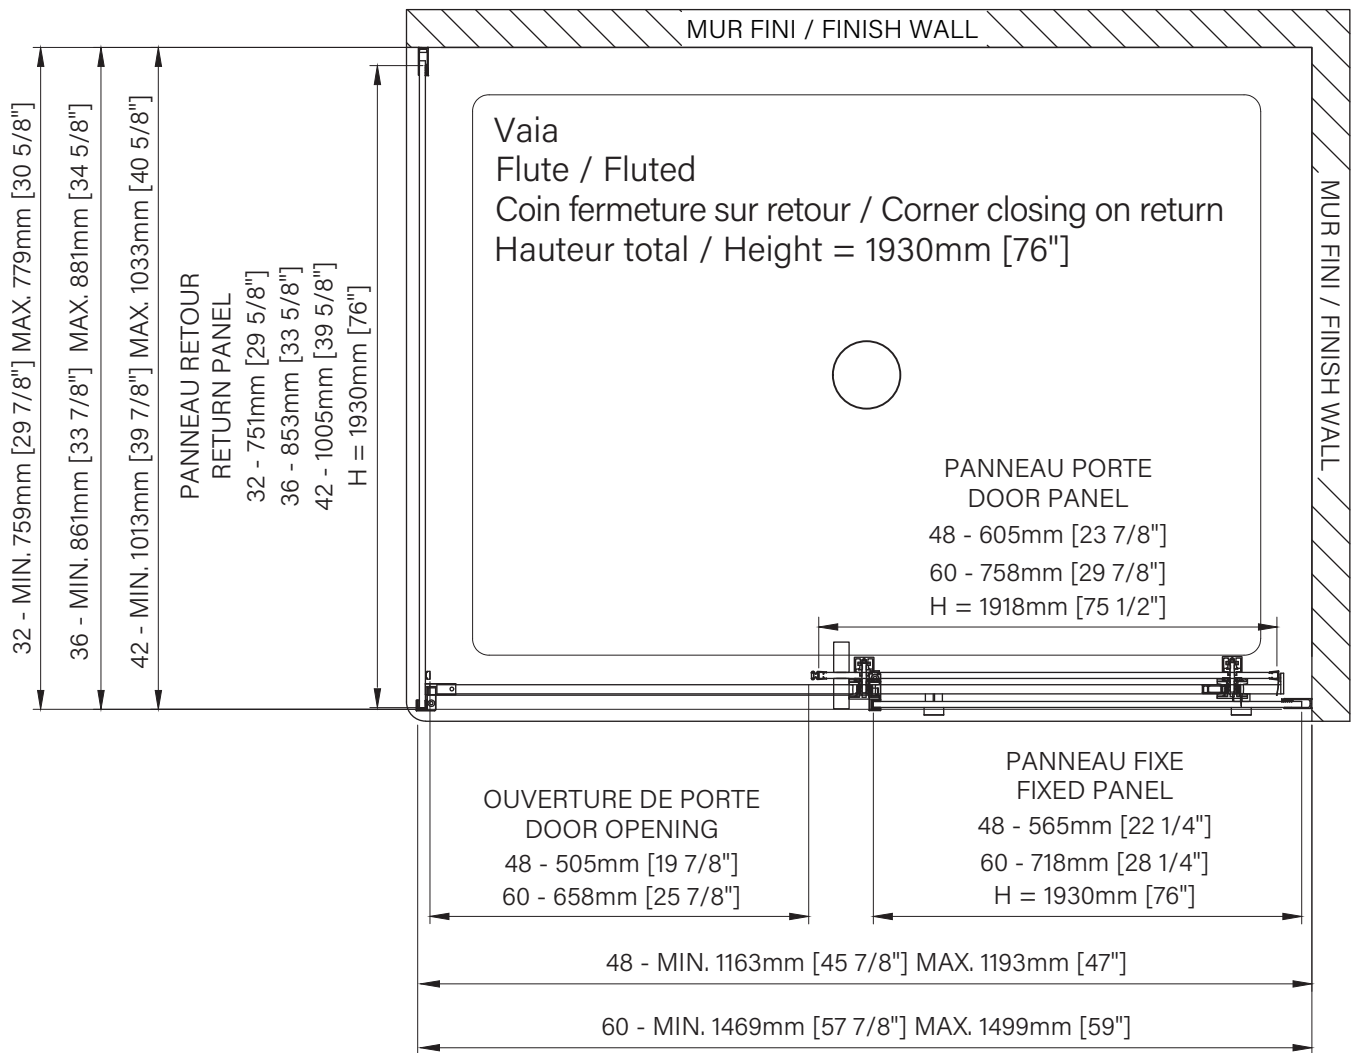

Vaia

Rolling shower door
Corner fluted 1 door, 1 fixed, 1 return
Closing on return panel
Available configurations :
48" / 60"

Porte de douche à roulement
Coin flute 1 porte, 1 fixe, 1 retour
Fermeture sur panneau de retour
Configurations disponibles :
48" / 60"