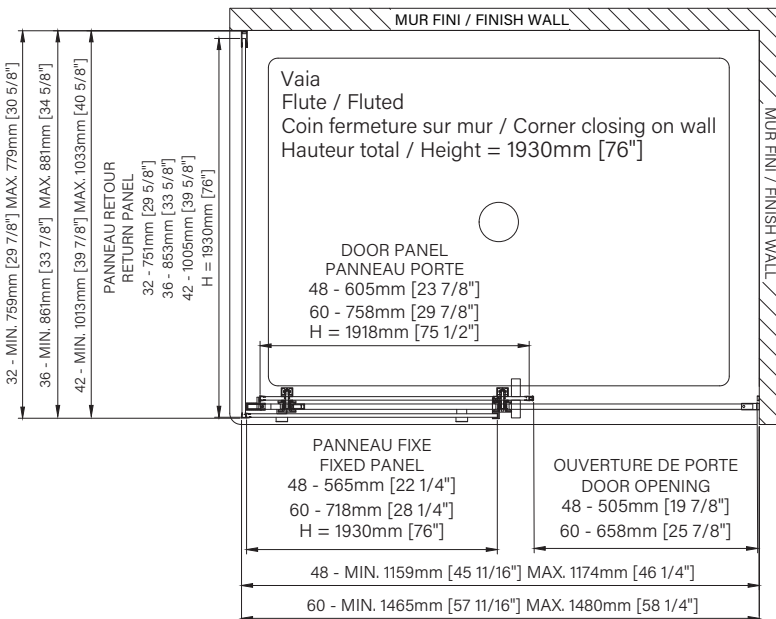

Caractéristiques :

- Hauteur de 76" (1930mm)
- Installation facile et rapide
- Guide de bas de porte Zitta Clip pour faciliter le nettoyage
- Seuil en aluminium et joint d'étanchéité
- Verre trempé sécuritaire aux arêtes polies
- Anti-saut minimaliste et butée d'arrêt de porte

Features :

- Height of 76" (1930mm)
- Fast and easy installation
- Zitta Clip bottom door guide to ease cleaning
- Aluminum threshold and sealing gaskets
- Safe tempered glass with polished edges
- Minimalist door anti-jump and stopper

Configurations :

- 48"
- 60"

L = Gauche / Left
H = Droite / Right

DVI4800WST__3
DVI6000WST__3

Panneaux de retour Return panels

- 32"
- 36"
- 42"

L = Gauche / Left
H = Droite / Right

DVI3200PST__3
DVI3600PST__3
DVI4200PST__3

zitta.ca

Dimensions d'emballage / Packaging dimensions :

Panneau de porte / Door panel	Panneau fixe / Fixed panel
48" : DG1148SD_3 77" x 25" x 1", 53lbs 1956mm x 635mm x 25mm, 24kg	48" : DG1148SF03 77" x 23" x 1", 51lbs 1956mm x 594mm x 25mm, 23.1kg
60" : DG1160SD_3 77" x 31" x 1", 61lbs 1956mm x 787mm x 25mm, 29.9kg	60" : DG1160SF03 77" x 29" x 1", 64lbs 1956mm x 737mm x 25mm, 29kg

L = Gauche / Left
R = Droite / Right

Panneau de retour / Return panel	Kit de quincaillerie / Hardware kit
32" : DG1132RX_3 77" x 30" x 1", 66lbs 1956mm x 762mm x 25mm, 29.9kg	48" & 60" : DH11_SW_0 79" x 9" x 3", 17lbs 2007mm x 229mm x 76mm, 7.7kg
36" : DG1136RX_3 77" x 33" x 1", 71lbs 1956mm x 838mm x 25mm, 32.2kg	Kit de quincaillerie de retour Return hardware kit
42" : DG1142RX_3 77" x 39" x 1", 84lbs 1956mm x 991mm x 25mm, 38.1kg	48" & 60" : DH1101RX_0 79" x 2" x 2", 6lbs 2007mm x 51mm x 51mm, 2.7kg

L = Gauche / Left
R = Droite / Right