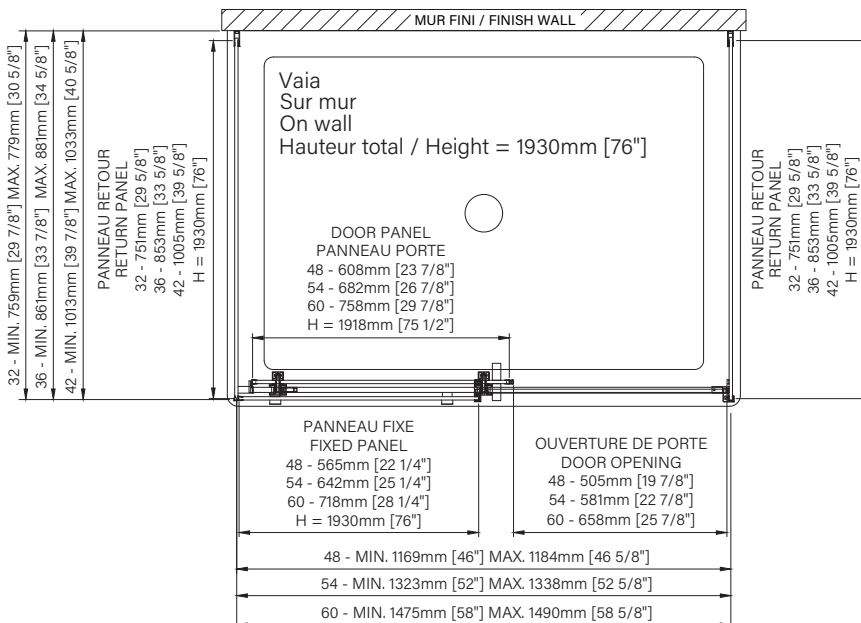

Caractéristiques :

- Hauteur de 76" (1930mm)
- Installation facile et rapide
- Guide de bas de porte Zitta Clip pour facilité le nettoyage
- Seuil en aluminium et joint d'étanchéité
- Verre trempé sécuritaire aux arêtes polies
- Anti-saut minimaliste et butée d'arrêt de porte

Features :

- Height of 76" (1930mm)
- Fast and easy installation
- Zitta Clip bottom door guide to ease cleaning
- Aluminum threshold and sealing gaskets
- Safe tempered glass with polished edges
- Minimalist door anti-jump and stopper

Configurations :

- 48"
- 54"
- 60"

DVI4800WSTC_1
DVI5400WSTC_1
DVI6000WSTC_1

Panneaux de retour Return panels

- 32" x2
- 36" x2
- 42" x2

DVI3200PSTX_1
DVI3600PSTX_1
DVI4200PSTX_1

zitta.ca

Dimensions d'emballage / Packaging dimensions :

Panneau de porte / Door panel	Panneau fixe / Fixed panel
48" : DG1148SD01 77" x 25" x 1", 53lbs 1956mm x 635mm x 25mm, 24kg	48" : DG1148SF01 77" x 23" x 1", 51lbs 1956mm x 584mm x 25mm, 231kg
54" : DG1154SD01 77" x 28" x 1", 60lbs 1956mm x 711mm x 25mm, 272kg	54" : DG1154SF01 77" x 26" x 1", 57lbs 1956mm x 660mm x 25mm, 259kg
60" : DG1160SD01 77" x 31" x 1", 66lbs 1956mm x 787mm x 25mm, 29.9kg	60" : DG1160SF01 77" x 29" x 1", 64lbs 1956mm x 737mm x 25mm, 29kg

Panneau de retour / Return panel
32" : DG1132RX01 77" x 30" x 1", 66lbs 1956mm x 762mm x 25mm, 29.9kg
36" : DG1136RX01 77" x 33" x 1", 71lbs 1956mm x 838mm x 25mm, 32.2kg
42" : DG1142RX01 77" x 39" x 1", 84lbs 1956mm x 991mm x 25mm, 38.1kg

Kit de quincaillerie / Hardware kit
48", 54" & 60" : DH11_SW_0 79" x 9" x 3", 17lbs 2007mm x 229mm x 76mm, 7.7kg

Kit de quincaillerie de retour Return hardware kit
48", 54" & 60" : DH1101RX_0 79" x 2" x 2", 6lbs 2007mm x 51mm x 51mm, 2.7kg