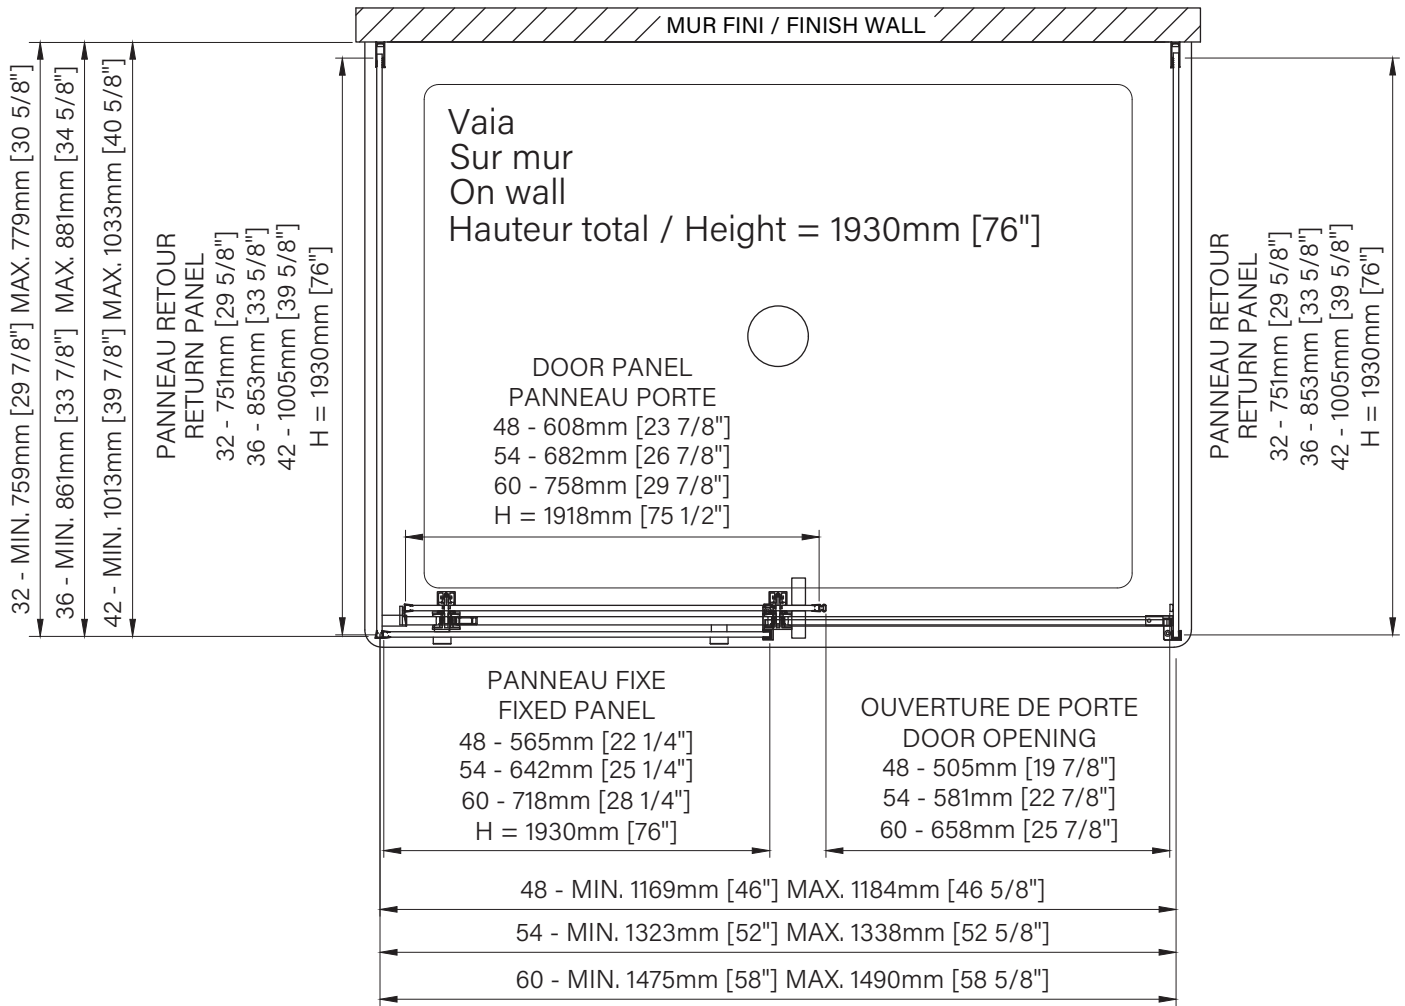

Vaia

Rolling shower door
On wall 1 door, 1 fixed, 2 returns
Available configurations :
48" / 54" / 60"

Porte de douche à roulement
Sur mur 1 porte, 1 fixe, 2 retours
Configurations disponibles :
48" / 54" / 60"

The dimensions are subject to manufacturer's tolerance and may change without notice.
Les dimensions sont soumises à des tolérances de fabrication et peuvent changer sans préavis.