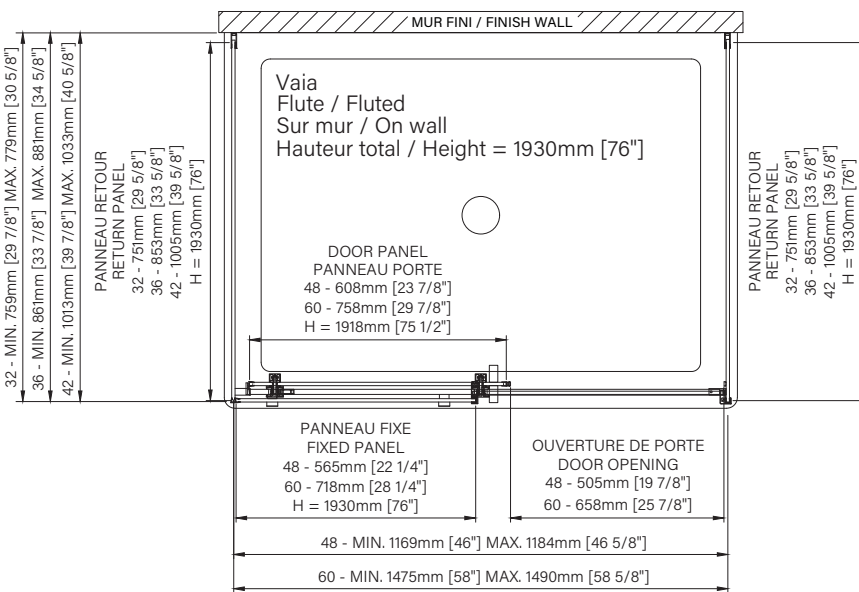

Sur mur / On wall

Porte de douche à roulement
Verre fluté
1 porte, 1 fixe & 2 retour

Rolling shower door
Fluted glass
1 door, 1 fixed & 2 return

Vaia

Roulement à billes doux garantie à vie
Soft ball bearing lifetime warranty

Épaisseur de verre
Glass thickness

8mm
5/16"

Traitement de verre Zitta Clean
Zitta Clean glass treatment

Zitta
Clean

Fermeture aimanté
Magnet closing

Cappuchon de finition
Top cover cap

Installation par joint de serrage
Squeeze gasket installation

Guide de bas de porte Zitta Clip
Zitta Clip bottom door guide

Caractéristiques :

- Hauteur de 76" (1930mm)
- Installation facile et rapide
- Guide de bas de porte Zitta Clip pour facilité le nettoyage
- Seuil en aluminium et joint d'étanchéité
- Verre trempé sécuritaire aux arêtes polies
- Anti-saut minimaliste et butée d'arrêt de porte

Features :

- Height of 76" (1930mm)
- Fast and easy installation
- Zitta Clip bottom door guide to ease cleaning
- Aluminum threshold and sealing gaskets
- Safe tempered glass with polished edges
- Minimalist door anti-jump and stopper

Configurations :

- 48"
- 60"

L = Gauche / Left
H = Droite / Right

DVI4800WST__3
DVI6000WST__3

Panneaux de retour Return panels

- 32" x2
- 36" x2
- 42" x2

L = Gauche / Left
H = Droite / Right

DVI3200PST__3
DVI3600PST__3
DVI4200PST__3

zitta.ca

Dimensions d'emballage / Packaging dimensions :

Panneau de porte / Door panel
48" : DG1148SD_3
77" x 25" x 1", 61lbs
1956mm x 635mm x 25mm, 24kg
60" : DG1160SD_3
77" x 31" x 1", 66lbs
1956mm x 787mm x 25mm, 29.9kg

Panneau fixe / Fixed panel
48" : DG1148SF03
77" x 23" x 1", 51bs
1956mm x 584mm x 25mm, 23.1kg
60" : DG1160SF03
77" x 29" x 1", 64lbs
1956mm x 737mm x 25mm, 29kg

L = Gauche / Left
R = Droite / Right

Panneau de retour / Return panel
32" : DG1132RX_3
77" x 30" x 1", 66bs
1956mm x 762mm x 25mm, 29.9kg
36" : DG1136RX_3
77" x 33" x 1", 71bs
1956mm x 838mm x 25mm, 32.2kg
42" : DG1142RX_3
77" x 39" x 1", 84lbs
1956mm x 991mm x 25mm, 38.1kg
L = Gauche / Left
R = Droite / Right

Kit de quincaillerie / Hardware kit
48" & 60" : DH11_SW_0
79" x 9" x 3", 17lbs
2007mm x 229mm x 76mm, 7.7kg
Kit de quincaillerie de retour
Return hardware kit
32", 36" & 42" : DH1101RX_0
79" x 2" x 2", 6lbs
2007mm x 51mm x 51mm, 2.7kg
L = Gauche / Left
R = Droite / Right