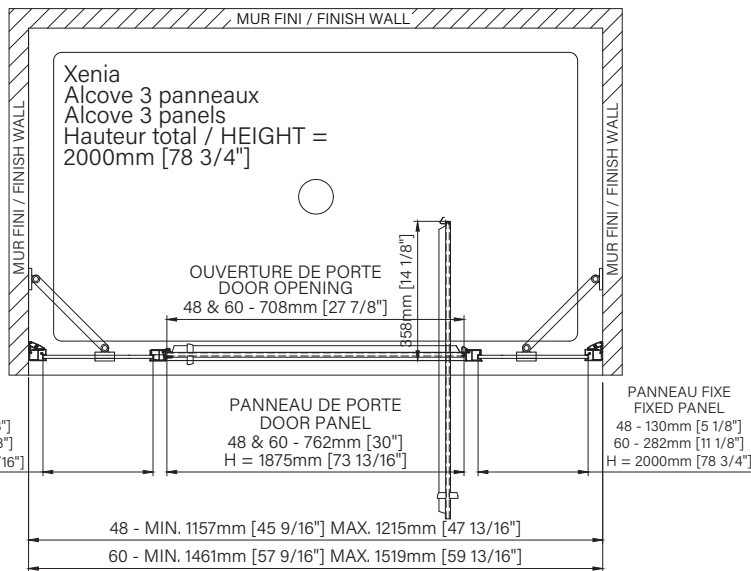

Alcôve / Alcove

Porte de douche à pivot
Verre clair
1 porte, 2 fixes

Pivot shower door
Clear glass
1 door, 2 fixed

Xenia

Montant mural ajustable
Adjustable wall channel

Porte réversible
Reversible door

Épaisseur de verre
Glass thickness

8mm
5/16"

Traitement de verre Zitta Clean
Zitta Clean glass treatment

Zitta
Clean

Roulement à billes doux garantie à vie
Soft ball bearing lifetime warranty

Fermeture aimanté
Magnet closing

Nombre de boîtes
Amount of boxes

3

Caractéristiques :

- Hauteur de 78 3/4" (2000mm)
- Installation facile et rapide
- Seuil en aluminium et joint d'étanchéité
- Verre trempé sécuritaire aux arêtes polies
- Grande ouverture de porte

Features :

- Height of 78 3/4" (2000mm)
- Fast and easy installation
- Aluminum threshold and sealing gaskets
- Safe tempered glass with polished edges
- Large door opening

Configurations :

- 48"
- 60"

DXN4200ASTC22
DXN4800ASTC21

zitta.ca

Dimensions d'emballage / Packaging dimensions :

48" : DXN4800ASTC22	60" : DXN6000ASTC21
Boîte / Box #1 :	Boîte / Box #1 :
81 1/8" x 35" x 2 3/4", 91lbs	81 1/8" x 35" x 2 3/4", 91lbs
2060mm x 890mm x 70mm, 41.5kg	2060mm x 890mm x 70mm, 41.5kg
Boîte / Box #2 & #3 :	Boîte / Box #2 & #3 :
81 1/4" x 9 1/4" x 1 5/8", 20lbs	81 1/4" x 15 1/8" x 1 5/8", 33lbs
2065mm x 235mm x 42mm, 9.1kg	2065mm x 385mm x 42mm, 15kg