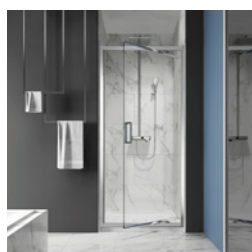

Table des matières

Table of content

Porte de douche en alcôve carré

Shower door in alcove square

P. 2-3

Porte de douche en alcôve
rectangulaire décentré

*Shower door in alcove
rectangular offset*

P. 4-5

Porte de douche en alcôve
rectangulaire centré

*Shower door in alcove
rectangular centered*

P. 6-7

Alcôve / Alcove

Porte de douche à pivot
Verre clair
1 porte

Pivot shower door
Clear glass
1 door

Xenia

Montant mural ajustable
Adjustable wall channel