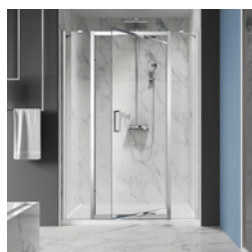

Table des matières

Table of content

Porte de douche en alcôve carré

Shower door in alcove square

P. 2-3

Porte de douche en alcôve
rectangulaire décentré

*Shower door in alcove
rectangular offset*

P. 4-5

Porte de douche en alcôve
rectangulaire centré

*Shower door in alcove
rectangular centered*

P. 6-7

Alcôve / Alcove

Porte de douche à pivot
Verre clair
1 porte

Pivot shower door
Clear glass
1 door

Xenia

Montant mural ajustable
Adjustable wall channel