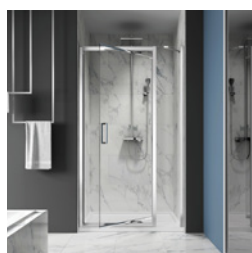

Table des matières

Table of content

Porte de douche en alcôve carré

Shower door in alcove square

P. 2-3

Porte de douche en alcôve
rectangulaire décentré

*Shower door in alcove
rectangular offset*

P. 4-5

Porte de douche en alcôve
rectangulaire centré

*Shower door in alcove
rectangular centered*

P. 6-7

Alcôve / Alcove

Porte de douche à pivot
Verre clair
1 porte

Pivot shower door
Clear glass
1 door

Xenia

Montant mural ajustable
Adjustable wall channel