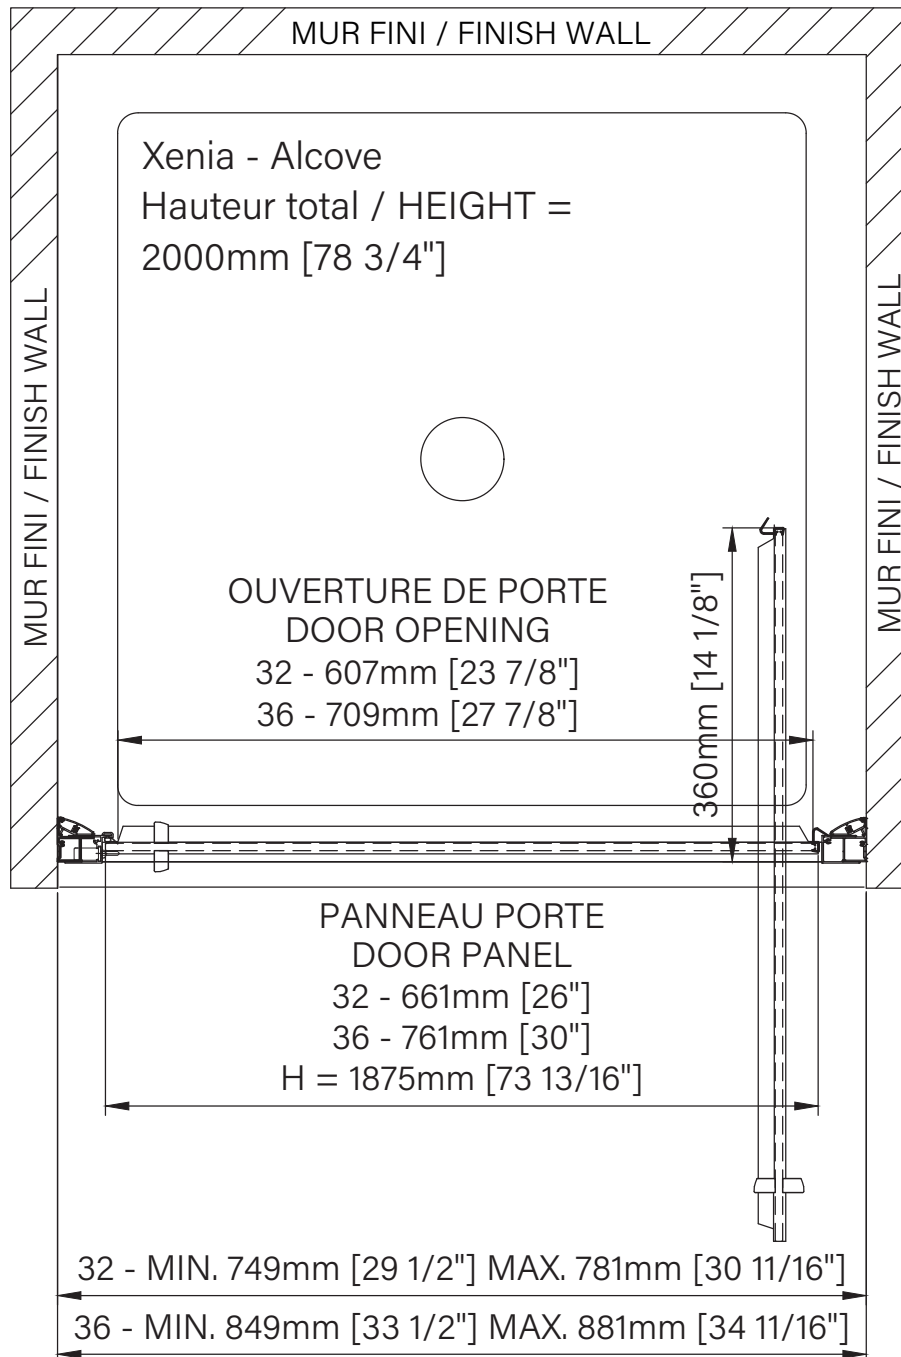

Caractéristiques :

- Hauteur de 78 3/4" (2000mm)
- Installation facile et rapide
- Seuil en aluminium et joint d'étanchéité
- Verre trempé sécuritaire aux arêtes polies
- Grande ouverture de porte

Features :

- Height of 78 3/4" (2000mm)
- Fast and easy installation
- Aluminum threshold and sealing gaskets
- Safe tempered glass with polished edges
- Large door opening

Configurations :

- 32"
- 36"

DXN3200ASTC21
DXN3600ASTC21

**Les dimensions d'emballage peuvent varier ou changées sans préavis.
**Packaging dimensions may vary or change without notice.

Xenia

Sliding pivot shower door
Alcove 1 door
Available configurations :
32" / 36"

Porte de douche à pivot coulissant
Alcôve 1 porte
Configurations disponibles :
32" / 36"

The dimensions are subject to manufacturer's tolerance and may change without notice.

Les dimensions sont soumises à des tolérances de fabrication et peuvent changer sans préavis.