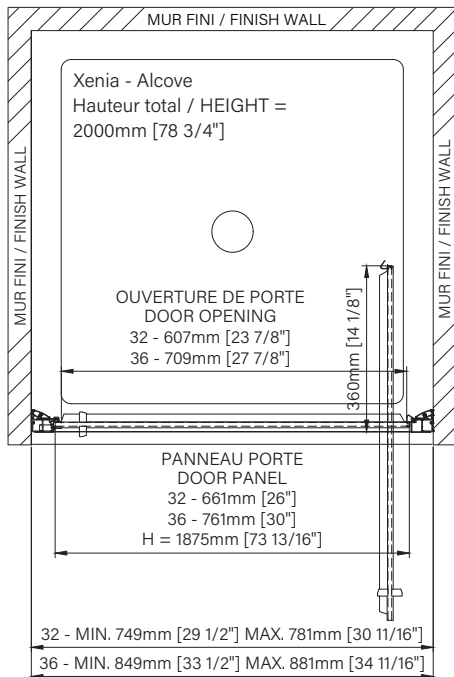

Alcôve / Alcove

Porte de douche à pivot
Verre clair
1 porte

Pivot shower door
Clear glass
1 door

Xenia

Montant mural ajustable
Adjustable wall channel

Porte réversible
Reversible door

Épaisseur de verre
Glass thickness

8mm
5/16"

Traitement de verre Zitta Clean
Zitta Clean glass treatment

Roulement à billes doux garantie à vie
Soft ball bearing lifetime warranty

Fermeture aimanté
Magnet closing

Nombre de boîtes
Amount of boxes

Caractéristiques :

- Hauteur de 78 3/4" (2000mm)
- Installation facile et rapide
- Seuil en aluminium et joint d'étanchéité
- Verre trempé sécuritaire aux arêtes polies
- Grande ouverture de porte

Features :

- Height of 78 3/4" (2000mm)
- Fast and easy installation
- Aluminum threshold and sealing gaskets
- Safe tempered glass with polished edges
- Large door opening

Configurations :

- 32"
- 36"

DXN3200ASTC21
DXN3600ASTC21

zitta.ca

Dimensions d'emballage / Packaging dimensions :

32" : DXN3200ASTC21
81 1/8" x 31 1/8" x 2 3/4", 82lbs
2060mm x 790mm x 70mm, 37kg

36" : DXN3600ASTC21
81 1/8" x 35" x 2 3/4", 91lbs
2060mm x 890mm x 70mm, 41.5kg