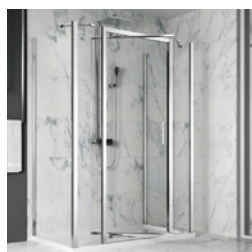

## *Table of content*

Porte de douche sur mur carré  
*Shower door on wall square*

**P. 2-3**

Porte de douche sur mur  
rectangulaire décentré  
*Shower door on wall  
rectangular offset*

**P. 4-5**

Porte de douche sur mur  
rectangulaire centré  
*Shower door on wall  
rectangular centered*

# Sur mur / On wall

Porte de douche à pivot  
Verre clair  
1 porte, 2 retours

Pivot shower door  
Clear glass  
1 door, 2 returns