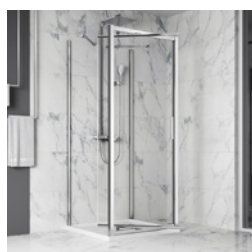

## *Table of content*

Porte de douche sur mur carré  
*Shower door on wall square*

**P. 2-3**

Porte de douche sur mur  
rectangulaire décentré  
*Shower door on wall  
rectangular offset*

**P. 4-5**

Porte de douche sur mur  
rectangulaire centré  
*Shower door on wall  
rectangular centered*

# Sur mur / On wall

Porte de douche à pivot  
Verre clair  
1 porte, 2 retours

Pivot shower door  
Clear glass  
1 door, 2 returns