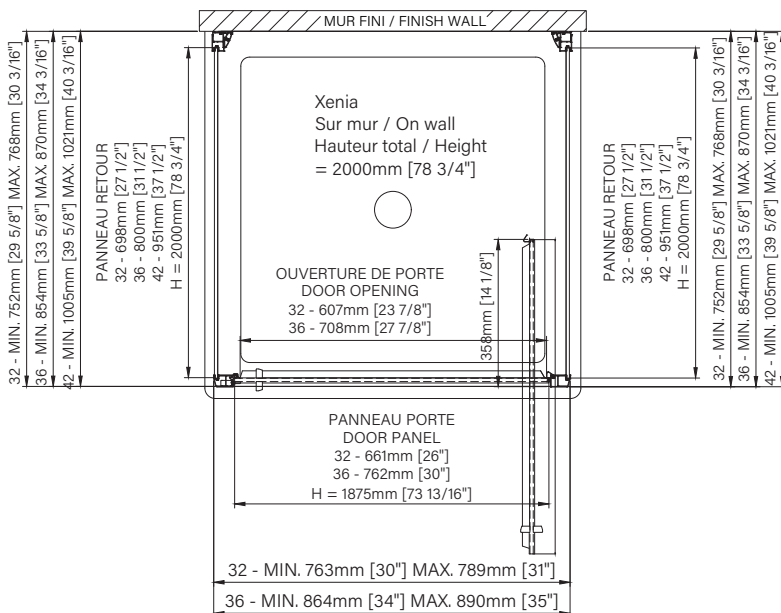

Sur mur / On wall

Porte de douche à pivot
Verre clair
1 porte, 2 retours

Pivot shower door
Clear glass
1 door, 2 returns

Xenia

Montant mural ajustable
Adjustable wall channel

Porte réversible
Reversible door

Épaisseur de verre
Glass thickness

8mm
5/16"

Traitement de verre Zitta Clean
Zitta Clean glass treatment

Roulement à billes doux garantie à vie
Soft ball bearing lifetime warranty

Fermeture aimanté
Magnet closing

Nombre de boîtes
Amount of boxes

Caractéristiques :

- Hauteur de 78 3/4" (2000mm)
- Installation facile et rapide
- Seuil en aluminium et joint d'étanchéité
- Verre trempé sécuritaire aux arêtes polies
- Grande ouverture de porte

Features :

- Height of 78 3/4" (2000mm)
- Fast and easy installation
- Aluminum threshold and sealing gaskets
- Safe tempered glass with polished edges
- Large door opening

Configurations :

- 32" DXN3200ASTC21
- 36" DXN3600ASTC21

Panneaux de retour Return panels

- 32" x2 DXN3200PSTX21
- 36" x2 DXN3600PSTX21
- 42" x2 DXN4200PSTX21

zitta.ca

Dimensions d'emballage / Packaging dimensions :

Porte de douche / Shower door

32" : DXN3200ASTC21
81 1/8" x 31 1/8" x 2 3/4", 82lbs
2060mm x 790mm x 70mm, 37kg

36" : DXN3600ASTC21
81 1/8" x 35" x 2 3/4", 91lbs
2060mm x 890mm x 70mm, 41.5kg

Panneau de retour / Return panel

32" : DXN3200PSTX21
81 1/4" x 21 1/4" x 2 1/2", 73lbs
2064mm x 540mm x 64mm, 33.1kg

36" : DXN3600PSTX21
81 1/4" x 35 1/4" x 2 1/2", 82lbs
2064mm x 895mm x 64mm, 37.2kg

42" : DXN4200PSTX21
81 1/4" x 41 1/4" x 2 1/2", 96lbs
2064mm x 1048mm x 64mm, 43.5kg