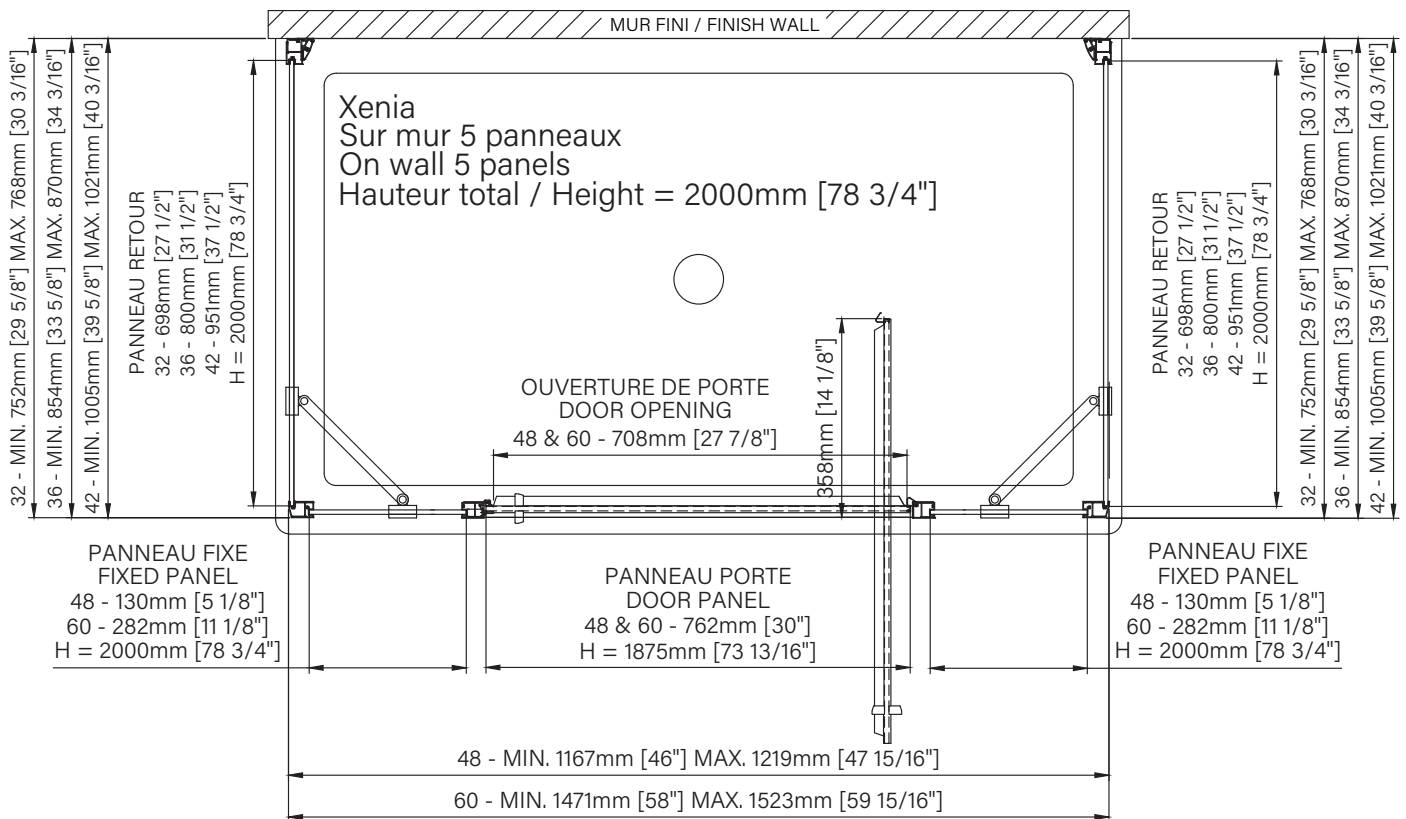

81 1/4" x 41 1/4" x 2 1/2", 96lbs

2064mm x 1048mm x 64mm, 43.5kg

\*\*Les dimensions d'emballage peuvent varier ou changer sans préavis.  
\*\*Packaging dimensions may vary or change without notice.

# Xenia

Sliding pivot shower door  
 Wall 1 door, 2 fixed, 2 returns  
 Available configurations :  
 48" / 60"

Porte de douche à pivot coulissant  
 Mur 1 porte, 2 fixes, 2 retours  
 Configurations disponibles :  
 48" / 60"