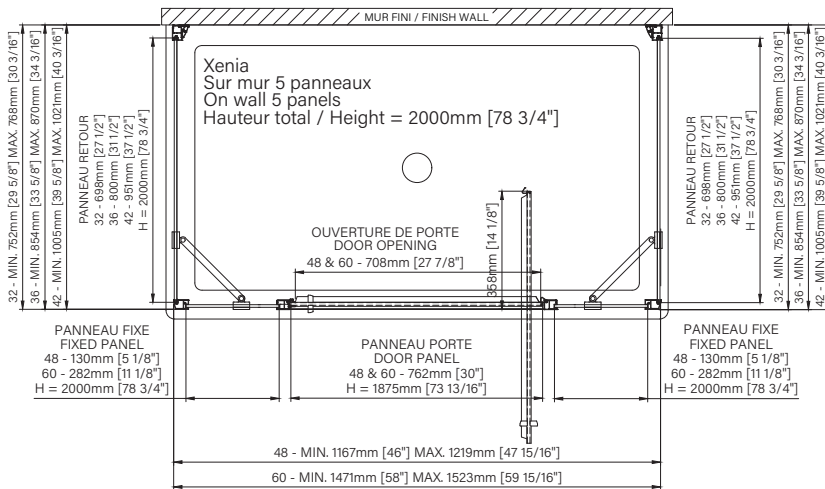

Caractéristiques :

- Hauteur de 78 3/4" (2000mm)
- Installation facile et rapide
- Seuil en aluminium et joint d'étanchéité
- Verre trempé sécuritaire aux arêtes polies
- Grande ouverture de porte

Features :

- Height of 78 3/4" (2000mm)
- Fast and easy installation
- Aluminum threshold and sealing gaskets
- Safe tempered glass with polished edges
- Large door opening

Configurations :

- 48" DXN4800ASTC22
- 60" DXN6000ASTC21

Panneaux de retour Return panels

- 32" x2 DXN3200PSTX21
- 36" x2 DXN3600PSTX21
- 42" x2 DXN4200PSTX21

zitta.ca

Dimensions d'emballage / Packaging dimensions :

Porte de douche / Shower door

48" : DXN4800ASTC22

Boîte / Box #1 :

81 1/8" x 35" x 2 3/4", 91lbs

2060mm x 890mm x 70mm, 41.5kg

Boîte / Box #2 & #3 :

81 1/4" x 9 1/4" x 1 5/8", 20lbs

2065mm x 235mm x 42mm, 9.1kg

60" : DXN6000ASTC21

Boîte / Box #1 :

81 1/8" x 35" x 2 3/4", 91lbs

2060mm x 890mm x 70mm, 41.5kg

Boîte / Box #2 & #3 :

81 1/4" x 15 1/8" x 1 5/8", 33lbs

2065mm x 385mm x 42mm, 15kg

Panneau de retour / Return panel

32" : DXN3200PSTX21

81 1/4" x 21 1/4" x 2 1/2", 73lbs

2064mm x 540mm x 64mm, 33.1kg

36" : DXN3600PSTX21

81 1/4" x 35 1/4" x 2 1/2", 82lbs

2064mm x 895mm x 64mm, 37.2kg

42" : DXN4200PSTX21

81 1/4" x 41 1/4" x 2 1/2", 96lbs

2064mm x 1048mm x 64mm, 43.5kg