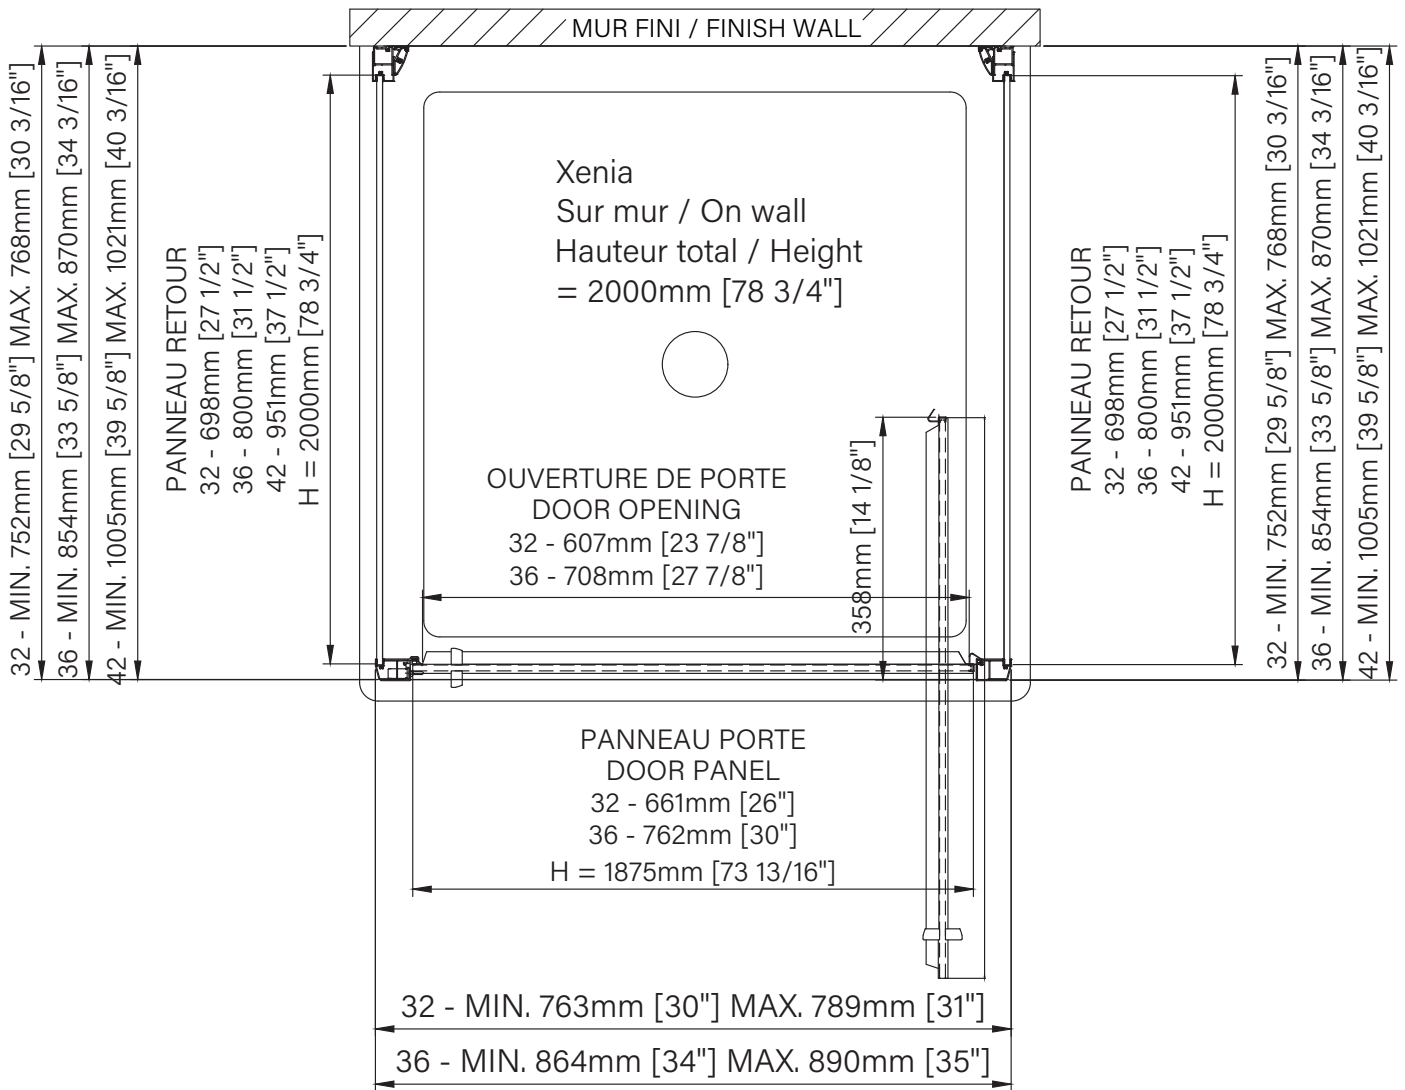

Xenia

Sliding pivot shower door
Wall 1 door, 2 returns
Available configurations :
32" / 36"

Porte de douche à pivot coulissant
Mur 1 porte, 2 retours
Configurations disponibles :
32" / 36"

The dimensions are subject to manufacturer's tolerance and may change without notice.

Les dimensions sont soumises à des tolérances de fabrication et peuvent changer sans préavis.

www.zitta.ca