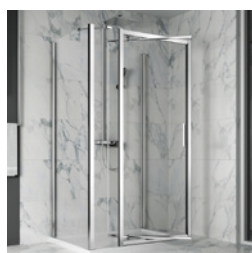

## *Table of content*

Porte de douche sur mur carré  
*Shower door on wall square*

**P. 2-3**

Porte de douche sur mur  
rectangulaire décentré  
*Shower door on wall  
rectangular offset*

**P. 4-5**

Porte de douche sur mur  
rectangulaire centré  
*Shower door on wall  
rectangular centered*

# Sur mur / On wall

Porte de douche à pivot  
Verre clair  
1 porte, 2 retours

Pivot shower door  
Clear glass  
1 door, 2 returns