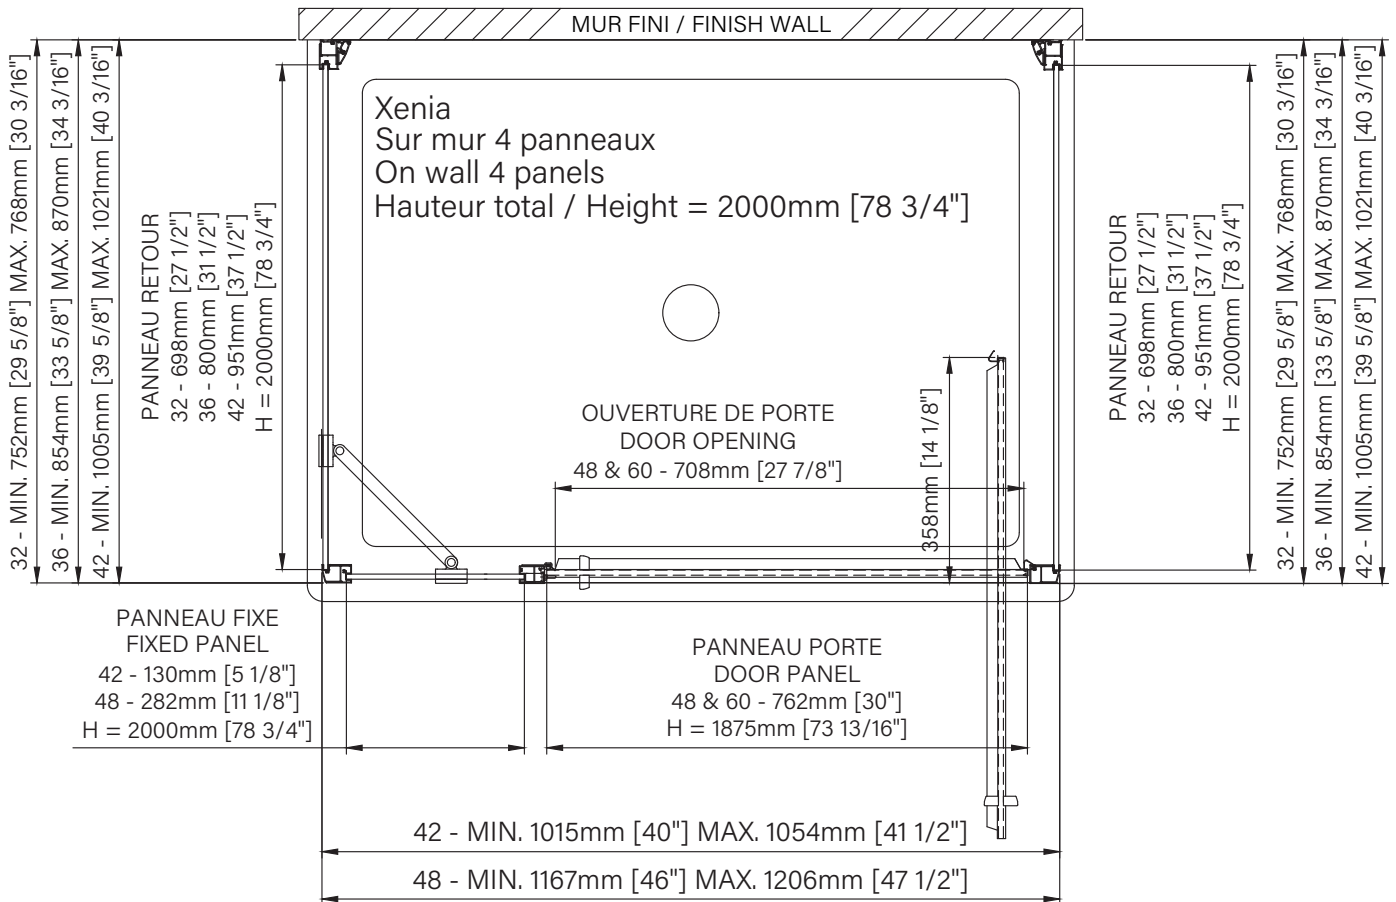

81 1/4" x 41 1/4" x 2 1/2", 96lbs

2064mm x 1048mm x 64mm, 43.5kg

\*\*Les dimensions d'emballage peuvent varier ou changer sans préavis.  
\*\*Packaging dimensions may vary or change without notice.

# Xenia

Sliding pivot shower door  
 Wall 1 door, 1 fixed, 2 returns  
 Available configurations :  
 42" / 48"

Porte de douche à pivot coulissant  
 Mur 1 porte, 1 fixe, 2 retours  
 Configurations disponibles :  
 42" / 48"