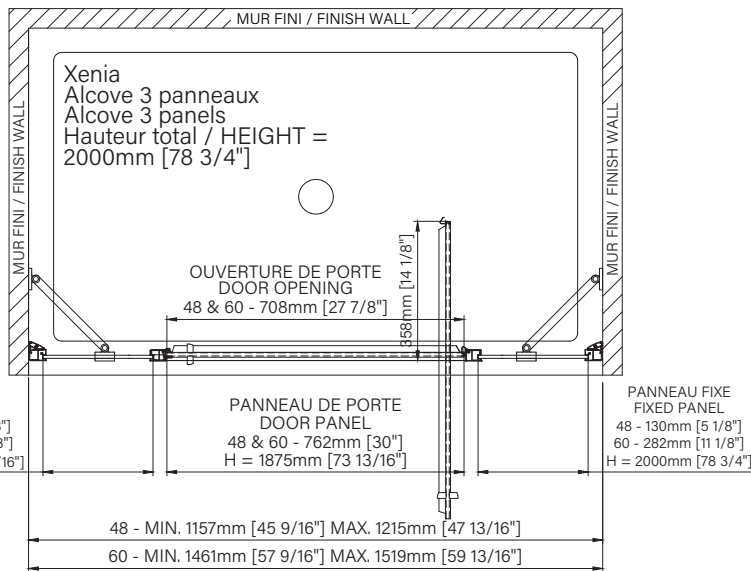

Caractéristiques :

- Hauteur de 78 3/4" (2000mm)
- Installation facile et rapide
- Seuil en aluminium et joint d'étanchéité
- Verre trempé sécuritaire aux arêtes polies
- Grande ouverture de porte

Features :

- Height of 78 3/4" (2000mm)
- Fast and easy installation
- Aluminum threshold and sealing gaskets
- Safe tempered glass with polished edges
- Large door opening

Configurations :

- 48"
- 60"

DXN4200ASTC22
DXN4800ASTC21

zitta.ca

Dimensions d'emballage / Packaging dimensions :

48" : DXN4800ASTC22	60" : DXN6000ASTC21
Boîte / Box #1 :	Boîte / Box #1 :
81 1/8" x 35" x 2 3/4", 91lbs	81 1/8" x 35" x 2 3/4", 91lbs
2060mm x 890mm x 70mm, 41.5kg	2060mm x 890mm x 70mm, 41.5kg
Boîte / Box #2 & #3 :	Boîte / Box #2 & #3 :
81 1/4" x 9 1/4" x 1 5/8", 20lbs	81 1/4" x 15 1/8" x 1 5/8", 33lbs
2065mm x 235mm x 42mm, 9.1kg	2065mm x 385mm x 42mm, 15kg