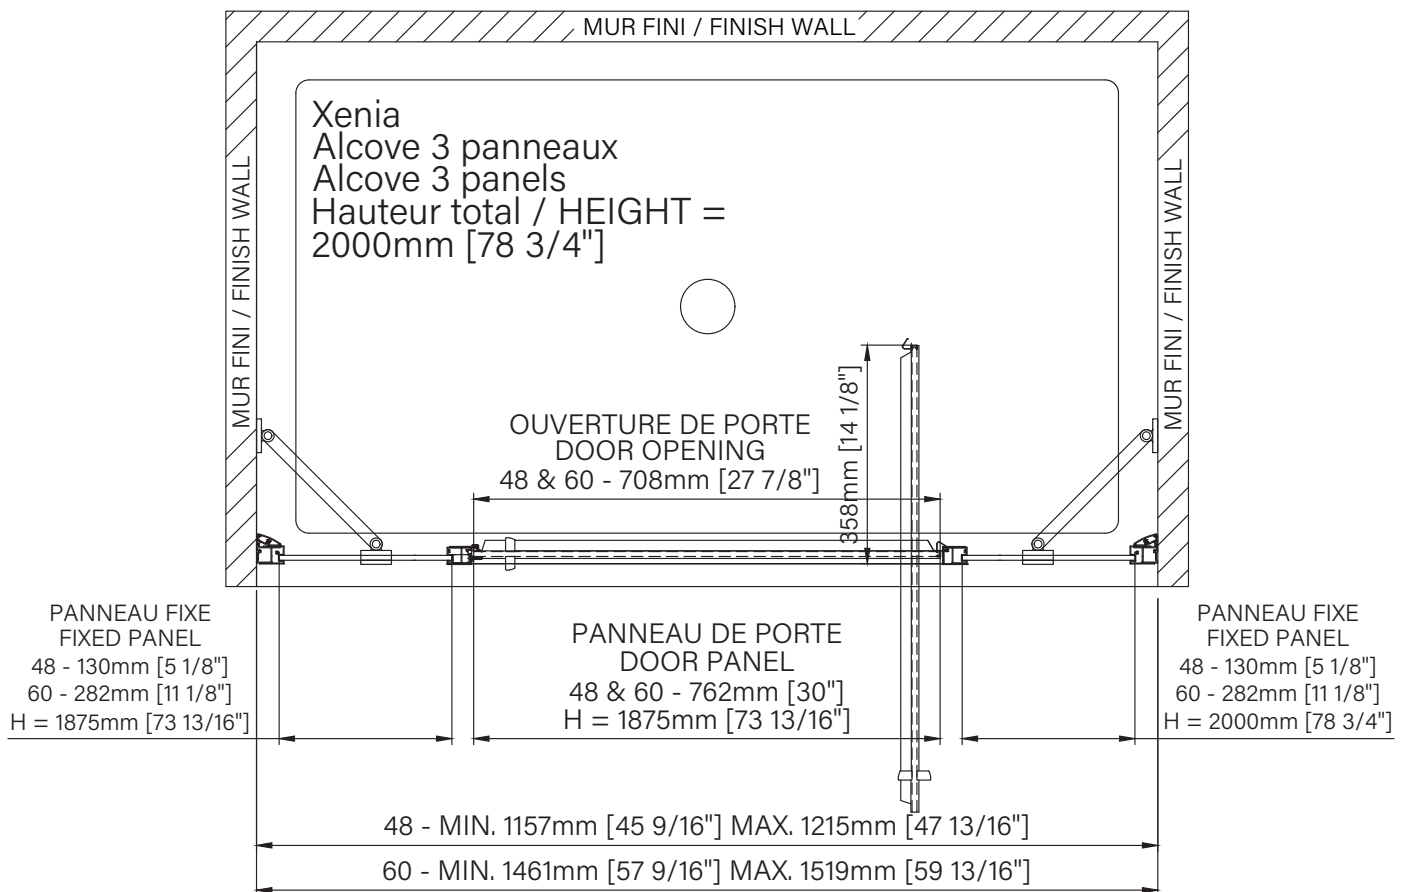

Xenia

Sliding pivot shower door
Alcove 1 door, 2 fixed
Available configurations :
48" / 60"

Porte de douche à pivot coulissant
Alcôve 1 porte, 2 fixes
Configurations disponibles :
48" / 60"

The dimensions are subject to manufacturer's tolerance and may change without notice.

Les dimensions sont soumises à des tolérances de fabrication et peuvent changer sans préavis.

www.zitta.ca