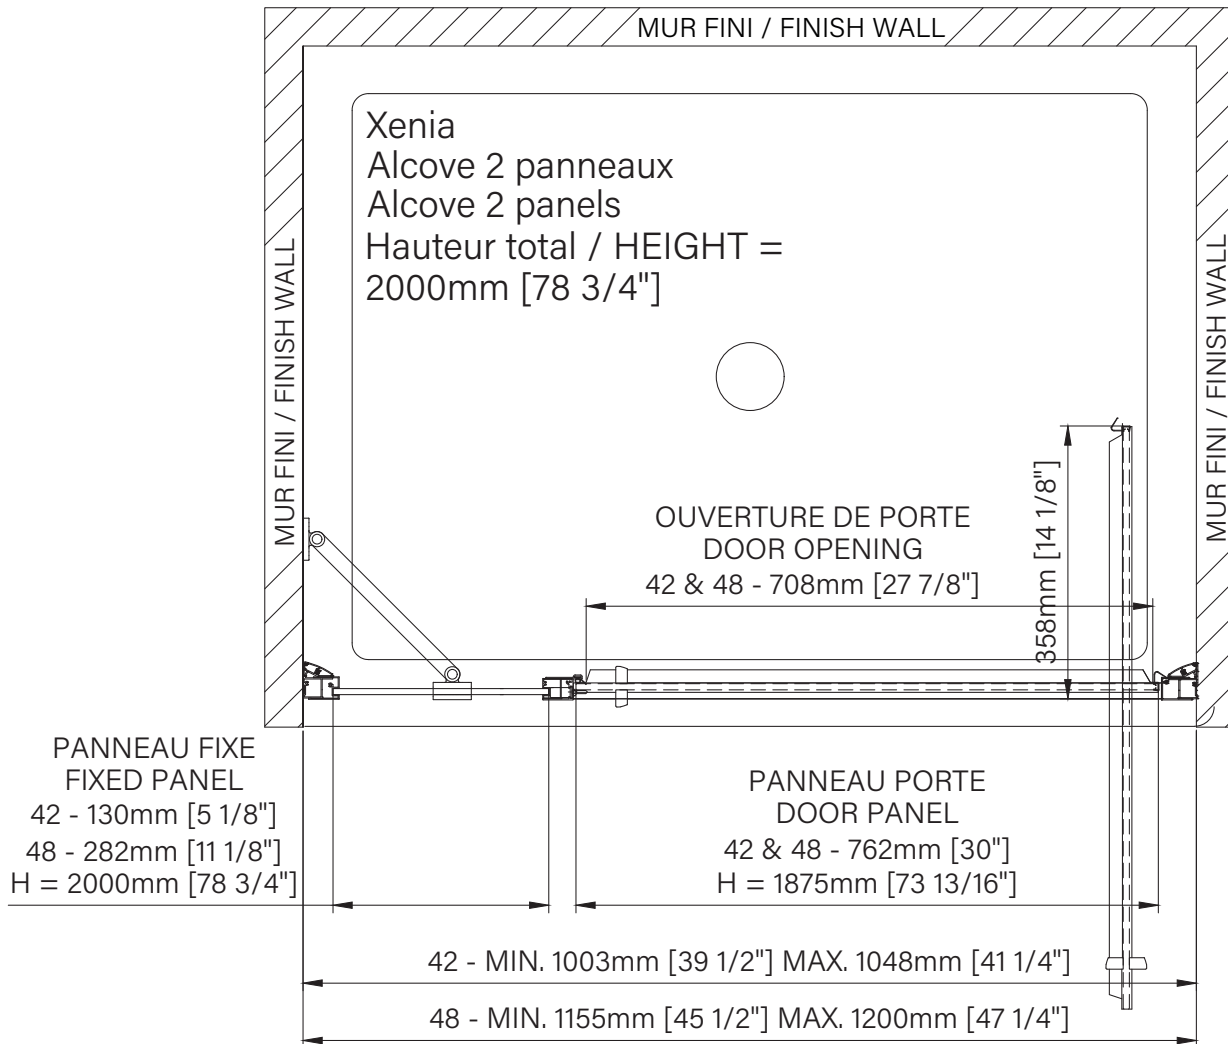

Xenia

Sliding pivot shower door
Alcove 1 door, 1 fixed
Available configurations :
42" / 48"

Porte de douche à pivot coulissant
Alcôve 1 porte, 1 fixe
Configurations disponibles :
42" / 48"

The dimensions are subject to manufacturer's tolerance and may change without notice.

Les dimensions sont soumises à des tolérances de fabrication et peuvent changer sans préavis.

www.zitta.ca