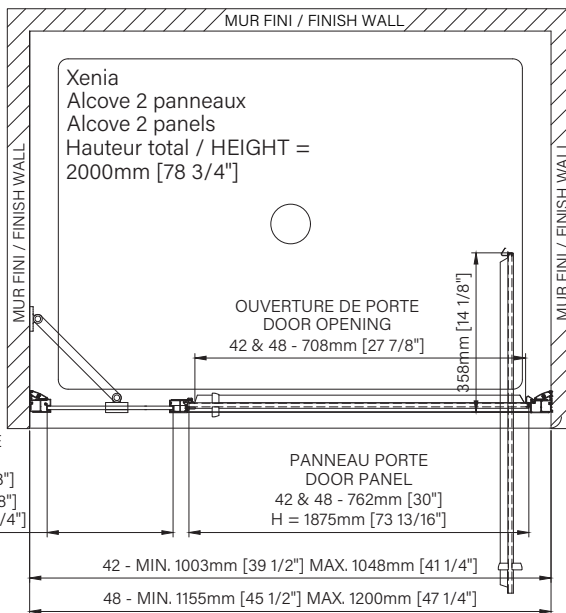

Caractéristiques :

- Hauteur de 78 3/4" (2000mm)
- Installation facile et rapide
- Seuil en aluminium et joint d'étanchéité
- Verre trempé sécuritaire aux arêtes polies
- Grande ouverture de porte

Features :

- Height of 78 3/4" (2000mm)
- Fast and easy installation
- Aluminum threshold and sealing gaskets
- Safe tempered glass with polished edges
- Large door opening

Configurations :

- 42"
- 48"

DXN4200ASTC21
DXN4800ASTC21

zitta.ca

Dimensions d'emballage / Packaging dimensions :

42" : DXN4200ASTC21	48" : DXN4800ASTC21
Boîte / Box #1 :	Boîte / Box #1 :
81 1/8" x 35" x 2 3/4", 91lbs	81 1/8" x 35" x 2 3/4", 91lbs
2060mm x 890mm x 70mm, 41.5kg	2060mm x 890mm x 70mm, 41.5kg
Boîte / Box #2 :	Boîte / Box #2 :
81 1/4" x 9 1/4" x 1 5/8", 20lbs	81 1/4" x 15 1/8" x 1 5/8", 33lbs
2065mm x 235mm x 42mm, 9.1kg	2065mm x 385mm x 42mm, 15kg