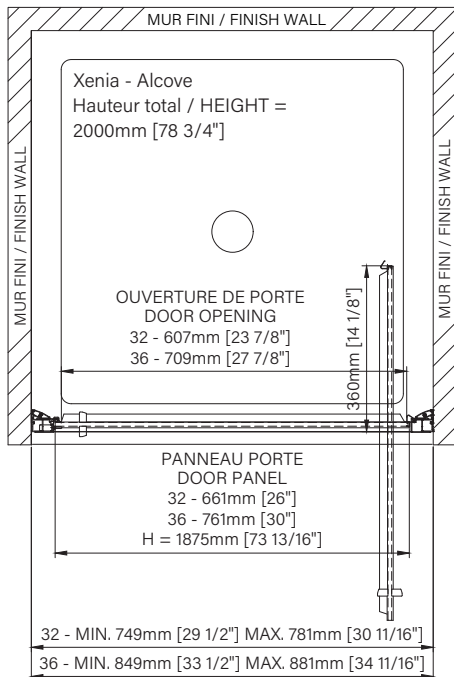

Alcôve / Alcove

Porte de douche à pivot
Verre clair
1 porte

Pivot shower door
Clear glass
1 door

Xenia

Montant mural ajustable
Adjustable wall channel

Porte réversible
Reversible door

Épaisseur de verre
Glass thickness

8mm
5/16"

Traitement de verre Zitta Clean
Zitta Clean glass treatment

Zitta
Clean

Roulement à billes doux garantie à vie
Soft ball bearing lifetime warranty

Fermeture aimanté
Magnet closing

Nombre de boîtes
Amount of boxes

Caractéristiques :

- Hauteur de 78 3/4" (2000mm)
- Installation facile et rapide
- Seuil en aluminium et joint d'étanchéité
- Verre trempé sécuritaire aux arêtes polies
- Grande ouverture de porte

Features :

- Height of 78 3/4" (2000mm)
- Fast and easy installation
- Aluminum threshold and sealing gaskets
- Safe tempered glass with polished edges
- Large door opening

Configurations :

- 32"
- 36"

DXN3200ASTC21
DXN3600ASTC21

zitta.ca

Dimensions d'emballage / Packaging dimensions :

32" : DXN3200ASTC21
81 1/8" x 31 1/8" x 2 3/4", 82lbs
2060mm x 790mm x 70mm, 37kg

36" : DXN3600ASTC21
81 1/8" x 35" x 2 3/4", 91lbs
2060mm x 890mm x 70mm, 41.5kg