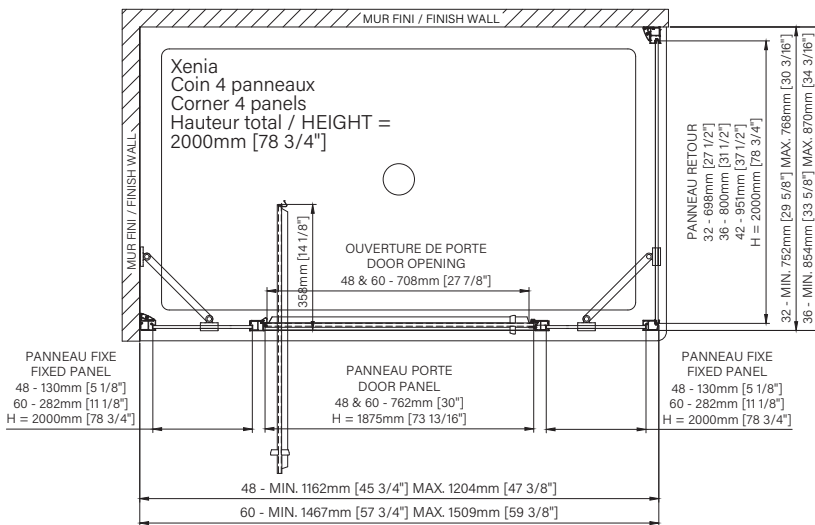

Caractéristiques :

- Hauteur de 78 3/4" (2000mm)
- Installation facile et rapide
- Seuil en aluminium et joint d'étanchéité
- Verre trempé sécuritaire aux arêtes polies
- Grande ouverture de porte

Features :

- Height of 78 3/4" (2000mm)
- Fast and easy installation
- Aluminum threshold and sealing gaskets
- Safe tempered glass with polished edges
- Large door opening

Configurations :

- 48" DXN4800ASTC22
- 60" DXN6000ASTC21

Panneaux de retour Return panels

- 32" DXN3200PSTX21
- 36" DXN3600PSTX21
- 42" DXN4200PSTX21

zitta.ca

Dimensions d'emballage / Packaging dimensions :

Panneau de retour / Return panel

48" : DXN4800ASTC22	60" : DXN6000ASTC21
Boîte / Box #1 : 81 1/8" x 35" x 2 3/4", 91lbs 2060mm x 890mm x 70mm, 41.5kg	Boîte / Box #1 : 81 1/8" x 35" x 2 3/4", 91lbs 2060mm x 890mm x 70mm, 41.5kg
Boîte / Box #2 & #3 : 81 1/4" x 9 1/4" x 1 5/8", 20lbs 2065mm x 235mm x 42mm, 91kg	Boîte / Box #2 & #3 : 81 1/4" x 15 1/8" x 1 5/8", 33lbs 2065mm x 385mm x 42mm, 15kg

Panneau de retour / Return panel

32" : DXN3200PSTX21	42" : DXN4200PSTX21
Boîte / Box #3 : 81 1/4" x 21 1/4" x 2 1/2", 73lbs 2064mm x 540mm x 64mm, 331kg	Boîte / Box #3 : 81 1/4" x 41 1/4" x 2 1/2", 96lbs 2064mm x 1048mm x 64mm, 43.5kg
36" : DXN3600PSTX21	
Boîte / Box #3 : 81 1/4" x 35 1/4" x 2 1/2", 82lbs 2064mm x 895mm x 64mm, 37.2kg