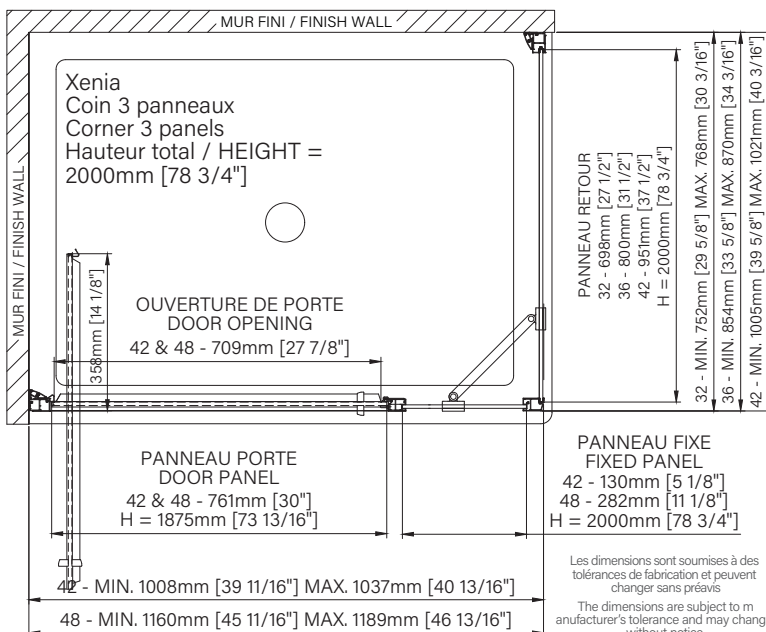

Caractéristiques :

- Hauteur de 78 3/4" (2000mm)
- Installation facile et rapide
- Seuil en aluminium et joint d'étanchéité
- Verre trempé sécuritaire aux arêtes polies
- Grande ouverture de porte

Features :

- Height of 78 3/4" (2000mm)
- Fast and easy installation
- Aluminum threshold and sealing gaskets
- Safe tempered glass with polished edges
- Large door opening

Configurations :

- 42" DXN4200ASTC21
- 48" DXN4800ASTC21

Panneaux de retour Return panels

- 32" DXN3200PSTX21
- 36" DXN3600PSTX21
- 42" DXN4200PSTX21

zitta.ca

Dimensions d'emballage / Packaging dimensions :

Panneau de retour / Return panel

42" : DXN4200ASTC21	48" : DXN4800ASTC21
Boîte / Box #1 : 81 1/8" x 35" x 2 3/4", 91lbs 2060mm x 890mm x 70mm, 41.5kg	Boîte / Box #1 : 81 1/8" x 35" x 2 3/4", 91lbs 2060mm x 890mm x 70mm, 41.5kg
Boîte / Box #2 : 81 1/4" x 9 1/4" x 1 5/8", 20lbs 2065mm x 235mm x 42mm, 91kg	Boîte / Box #2 : 81 1/4" x 15 1/8" x 1 5/8", 33lbs 2065mm x 385mm x 42mm, 15kg

Panneau de retour / Return panel

32" : DXN3200PSTX21	42" : DXN4200PSTX21
Boîte / Box #3 : 81 1/4" x 21 1/4" x 2 1/2", 73lbs 2064mm x 540mm x 64mm, 331kg	Boîte / Box #3 : 81 1/4" x 41 1/4" x 2 1/2", 96lbs 2064mm x 1048mm x 64mm, 43.5kg
36" : DXN3600PSTX21	
Boîte / Box #3 : 81 1/4" x 35 1/4" x 2 1/2", 82lbs 2064mm x 895mm x 64mm, 37.2kg