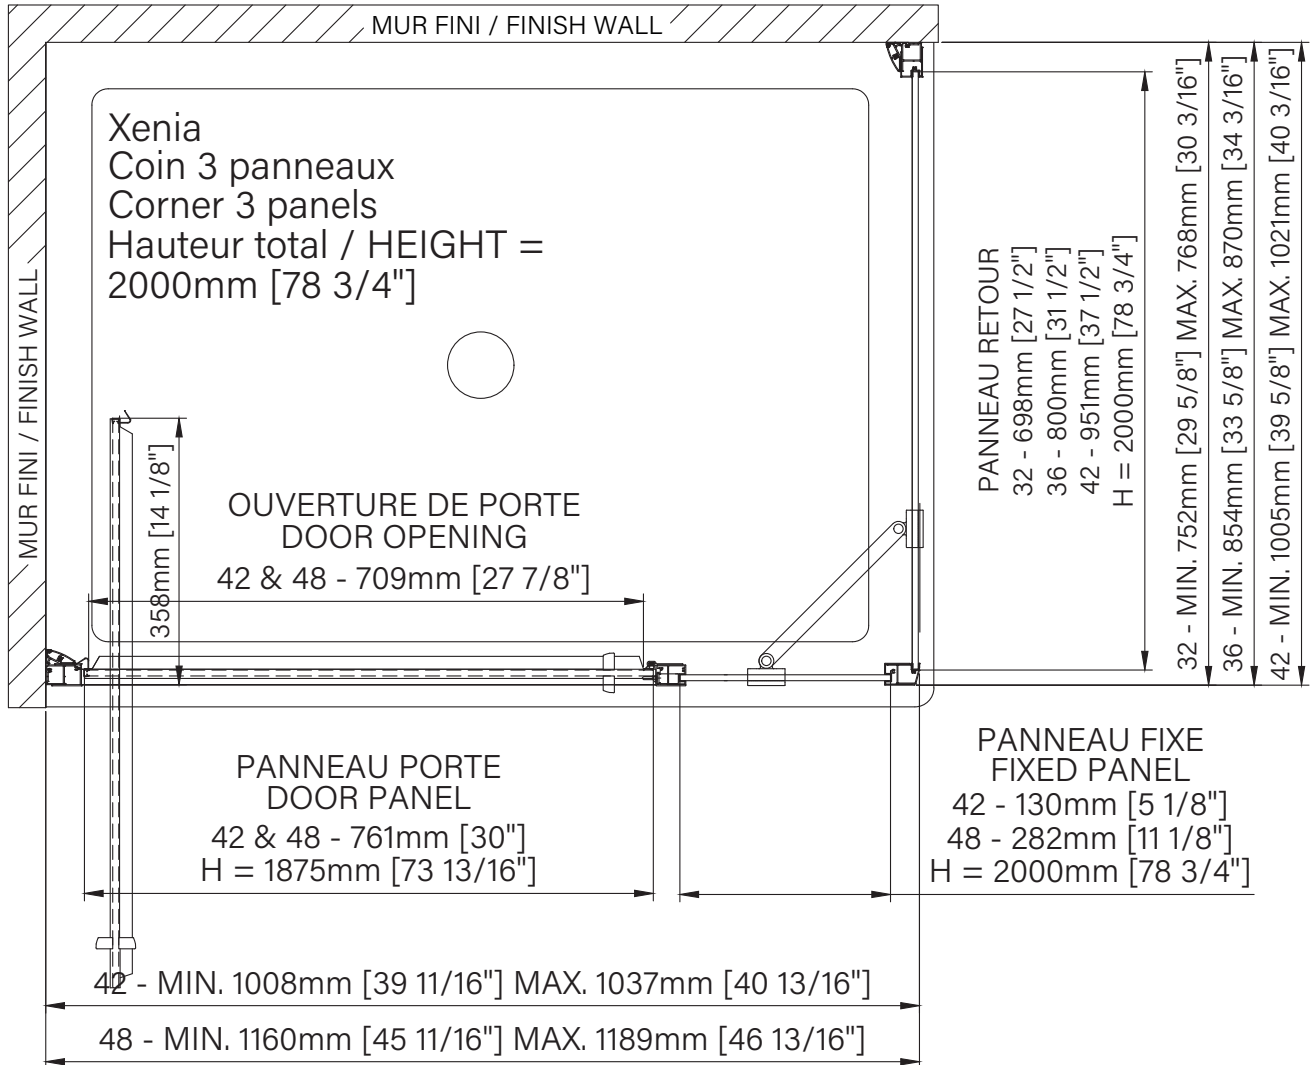

Nombre de boîtes
Amount of boxes

Choix de couleur :
Color choices :
Chrome poli
Polished chrome
ONLY

Caractéristiques :

- Hauteur de 78 3/4" (2000mm)
- Installation facile et rapide
- Seuil en aluminium et joint d'étanchéité
- Verre trempé sécuritaire aux arêtes polies
- Grande ouverture de porte

Panneaux de retour Return panels

- 32" DXN3200PSTX21
- 36" DXN3600PSTX21
- 42" DXN4200PSTX21

zitta.ca

Dimensions d'emballage / Packaging dimensions :

Panneau de retour / Return panel

42" : DXN4200ASTC21	48" : DXN4800ASTC21
Boîte / Box #1 : 81 1/8" x 35" x 2 3/4", 91lbs 2060mm x 890mm x 70mm, 41.5kg	Boîte / Box #1 : 81 1/8" x 35" x 2 3/4", 91lbs 2060mm x 890mm x 70mm, 41.5kg
Boîte / Box #2 : 81 1/4" x 9 1/4" x 1 5/8", 20lbs 2065mm x 235mm x 42mm, 91kg	Boîte / Box #2 : 81 1/4" x 15 1/8" x 1 5/8", 33lbs 2065mm x 385mm x 42mm, 15kg

**Les dimensions d'emballage peuvent varier ou changées sans préavis.
**Packaging dimensions may vary or change without notice.

Panneau de retour / Return panel

32" : DXN3200PSTX21	42" : DXN4200PSTX21
Boîte / Box #3 : 81 1/4" x 21 1/4" x 2 1/2", 73lbs 2064mm x 540mm x 64mm, 331kg	Boîte / Box #3 : 81 1/4" x 41 1/4" x 2 1/2", 96lbs 2064mm x 1048mm x 64mm, 43.5kg
36" : DXN3600PSTX21	
Boîte / Box #3 : 81 1/4" x 35 1/4" x 2 1/2", 82lbs 2064mm x 895mm x 64mm, 37.2kg	

Xenia

Sliding pivot shower door
 Corner 1 door, 1 fixed, 1 return
 Available configurations :
 42" / 48"

Porte de douche à pivot coulissant
 Coin 1 porte, 1 fixe, 1 retour
 Configurations disponibles :
 42" / 48"