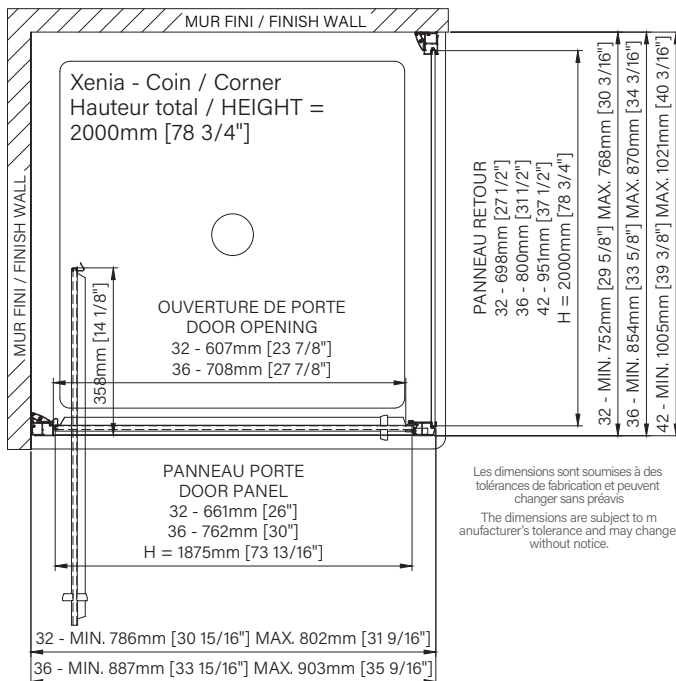

Caractéristiques :

- Hauteur de 78 3/4" (2000mm)
- Installation facile et rapide
- Seuil en aluminium et joint d'étanchéité
- Verre trempé sécuritaire aux arêtes polies
- Grande ouverture de porte

Features :

- Height of 78 3/4" (2000mm)
- Fast and easy installation
- Aluminum threshold and sealing gaskets
- Safe tempered glass with polished edges
- Large door opening

Configurations :

- 32" DNX3200ASTC21
- 36" DNX3600ASTC21

Panneaux de retour Return panels

- 32" DNX3200PSTX21
- 36" DNX3600PSTX21
- 42" DNX4200PSTX21

zitta.ca

Dimensions d'emballage / Packaging dimensions :

Porte de douche / Shower door

32" : DNX3200ASTC21
81 1/8" x 31 1/8" x 2 3/4", 82lbs
2060mm x 790mm x 70mm, 37kg

36" : DNX3600ASTC21
81 1/8" x 35" x 2 3/4", 91lbs
2060mm x 890mm x 70mm, 41.5kg

Panneau de retour / Return panel

32" : DNX3200PSTX21
81 1/4" x 21 1/4" x 2 1/2", 73lbs
2064mm x 540mm x 64mm, 33.1kg

36" : DNX3600PSTX21
81 1/4" x 35 1/4" x 2 1/2", 82lbs
2064mm x 895mm x 64mm, 37.2kg

42" : DNX4200PSTX21
81 1/4" x 41 1/4" x 2 1/2", 96lbs
2064mm x 1048mm x 64mm, 43.5kg