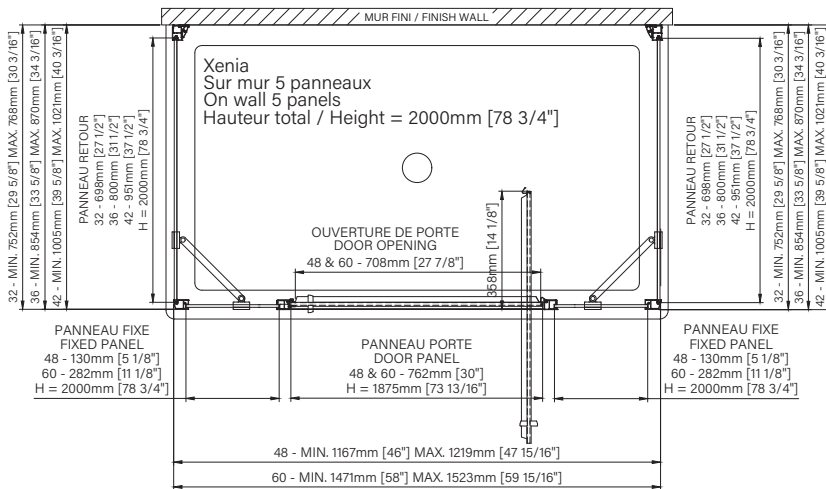

Sur mur / On wall

Porte de douche à pivot
Verre clair
1 porte, 2 fixes & 2 retours

Pivot shower door
Clear glass
1 door, 2 fixes & 2 returns

Xenia

Montant mural ajustable
Adjustable wall channel

Porte réversible
Reversible door

Épaisseur de verre
Glass thickness

8mm
5/16"

Traitement de verre Zitta Clean
Zitta Clean glass treatment

Roulement à billes doux garantie à vie
Soft ball bearing lifetime warranty

Fermeture aimanté
Magnet closing

Nombre de boîtes
Amount of boxes

Caractéristiques :

- Hauteur de 78 3/4" (2000mm)
- Installation facile et rapide
- Seuil en aluminium et joint d'étanchéité
- Verre trempé sécuritaire aux arêtes polies
- Grande ouverture de porte

Features :

- Height of 78 3/4" (2000mm)
- Fast and easy installation
- Aluminum threshold and sealing gaskets
- Safe tempered glass with polished edges
- Large door opening

Configurations :

- 48" DXN4800ASTC22
- 60" DXN6000ASTC21

Panneaux de retour Return panels

- 32" x2 DXN3200PSTX21
- 36" x2 DXN3600PSTX21
- 42" x2 DXN4200PSTX21

zitta.ca

Dimensions d'emballage / Packaging dimensions :

Porte de douche / Shower door

48" : DXN4800ASTC22

Boîte / Box #1 :

81 1/8" x 35" x 2 3/4", 91lbs

2060mm x 890mm x 70mm, 41.5kg

Boîte / Box #2 & #3 :

81 1/4" x 9 1/4" x 1 5/8", 20lbs

2065mm x 235mm x 42mm, 9.1kg

60" : DXN6000ASTC21

Boîte / Box #1 :

81 1/8" x 35" x 2 3/4", 91lbs

2060mm x 890mm x 70mm, 41.5kg

Boîte / Box #2 & #3 :

81 1/4" x 15 1/8" x 1 5/8", 33lbs

2065mm x 385mm x 42mm, 15kg

Panneau de retour / Return panel

32" : DXN3200PSTX21

81 1/4" x 21 1/4" x 2 1/2", 73lbs

2064mm x 540mm x 64mm, 33.1kg

36" : DXN3600PSTX21

81 1/4" x 35 1/4" x 2 1/2", 82lbs

2064mm x 895mm x 64mm, 37.2kg

42" : DXN4200PSTX21

81 1/4" x 41 1/4" x 2 1/2", 96lbs

2064mm x 1048mm x 64mm, 43.5kg