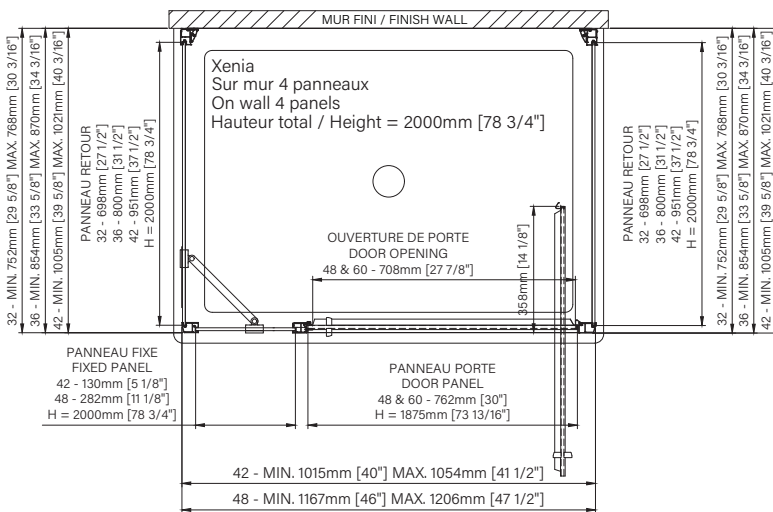

Caractéristiques :

- Hauteur de 78 3/4" (2000mm)
- Installation facile et rapide
- Seuil en aluminium et joint d'étanchéité
- Verre trempé sécuritaire aux arêtes polies
- Grande ouverture de porte

Features :

- Height of 78 3/4" (2000mm)
- Fast and easy installation
- Aluminum threshold and sealing gaskets
- Safe tempered glass with polished edges
- Large door opening

Configurations :

- 42" DNX4200ASTC21
- 48" DNX4800ASTC21

Panneaux de retour Return panels

- 32" x2 DNX3200PSTX21
- 36" x2 DNX3600PSTX21
- 42" x2 DNX4200PSTX21

zitta.ca

Dimensions d'emballage / Packaging dimensions :

Porte de douche / Shower door

42" : DNX4200ASTC21

Boîte / Box #1 :

81 1/8" x 35" x 2 3/4", 91lbs

2060mm x 890mm x 70mm, 41.5kg

Boîte / Box #2 :

81 1/4" x 9 1/4" x 1 5/8", 20lbs

2065mm x 235mm x 42mm, 9.1kg

48" : DNX4800ASTC21

Boîte / Box #1 :

81 1/8" x 35" x 2 3/4", 91lbs

2060mm x 890mm x 70mm, 41.5kg

Boîte / Box #2 :

81 1/4" x 15 1/8" x 1 5/8", 33lbs

2065mm x 385mm x 42mm, 15kg

Panneau de retour / Return panel

32" : DNX3200PSTX21

81 1/4" x 21 1/4" x 2 1/2", 73lbs

2064mm x 540mm x 64mm, 33.1kg

36" : DNX3600PSTX21

81 1/4" x 35 1/4" x 2 1/2", 82lbs

2064mm x 895mm x 64mm, 37.2kg

42" : DNX4200PSTX21

81 1/4" x 41 1/4" x 2 1/2", 96lbs

2064mm x 1048mm x 64mm, 43.5kg