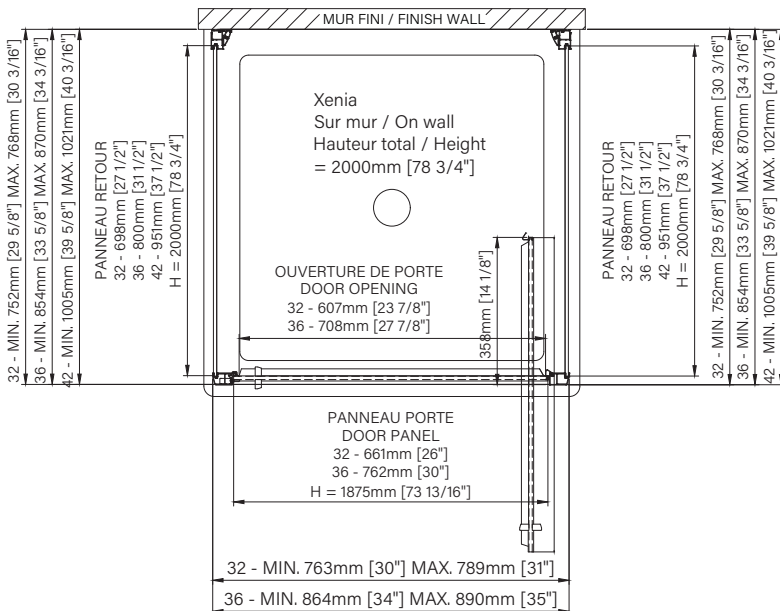

Caractéristiques :

- Hauteur de 78 3/4" (2000mm)
- Installation facile et rapide
- Seuil en aluminium et joint d'étanchéité
- Verre trempé sécuritaire aux arêtes polies
- Grande ouverture de porte

Features :

- Height of 78 3/4" (2000mm)
- Fast and easy installation
- Aluminum threshold and sealing gaskets
- Safe tempered glass with polished edges
- Large door opening

Configurations :

- 32" DNX3200ASTC21
- 36" DNX3600ASTC21

Panneaux de retour Return panels

- 32" x2 DNX3200PSTX21
- 36" x2 DNX3600PSTX21
- 42" x2 DNX4200PSTX21

zitta.ca

Dimensions d'emballage / Packaging dimensions :

Porte de douche / Shower door

32" : DNX3200ASTC21
81 1/8" x 31 1/8" x 2 3/4", 82lbs
2060mm x 790mm x 70mm, 37kg

36" : DNX3600ASTC21
81 1/8" x 35" x 2 3/4", 91lbs
2060mm x 890mm x 70mm, 41.5kg

Panneau de retour / Return panel

32" : DNX3200PSTX21
81 1/4" x 21 1/4" x 2 1/2", 73lbs
2064mm x 540mm x 64mm, 33.1kg

36" : DNX3600PSTX21
81 1/4" x 35 1/4" x 2 1/2", 82lbs
2064mm x 895mm x 64mm, 37.2kg

42" : DNX4200PSTX21
81 1/4" x 41 1/4" x 2 1/2", 96lbs
2064mm x 1048mm x 64mm, 43.5kg