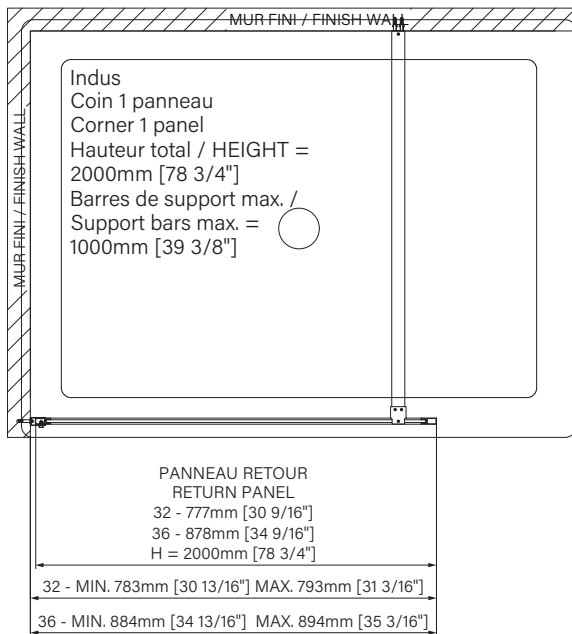

Alcôve / Alcove

Écran de douche
Verre clair, cadré
1 fixe

Shower screen
Clear glass, framed
1 fixed

Indus

Montant mural ajustable
Adjustable wall channel

Facile d'entretien
Easy to clean

Porte réversible
Reversible door

Épaisseur de verre
Glass thickness

8mm
5/16"

Traitement de verre Zitta Clean
Zitta Clean glass treatment

Zitta
Clean

Nombre de boîtes
Amount of boxes

Caractéristiques :

- Hauteur de 78 3/4" (2000mm)
- Installation facile et rapide
- Seuil en aluminium et joint d'étanchéité
- Verre trempé sécuritaire aux arêtes polies
- Style industriel

Features :

- Height of 78 3/4" (2000mm)
- Fast and easy installation
- Aluminum threshold and sealing gaskets
- Safe tempered glass with polished edges
- Industrial style

Configurations :

- 32"
- 36"

DID3200ESTX76
DID3600ESTX76

zitta.ca

Dimensions d'emballage / Packaging dimensions :

32" : DID3200ESTX76	36" : DID3600ESTX76
Boîte / Box #1 :	Boîte / Box #1 :
81" x 33" x 2", 93lbs	81" x 37" x 2", 103lbs
2057mm x 838mm x 51mm, 42.2kg	2057mm x 940mm x 51mm, 46.7kg