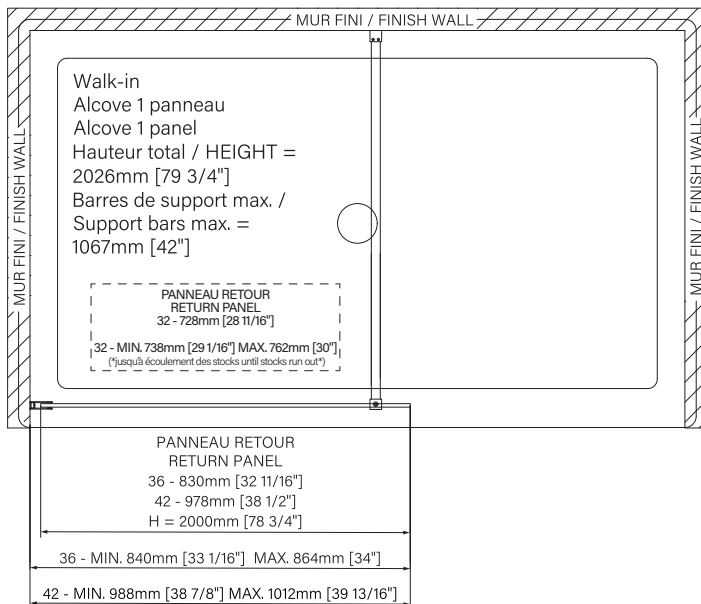

Caractéristiques :

- Hauteur de 79 3/4" (2026mm)
- Installation facile et rapide
- Seuil en aluminium et joint d'étanchéité
- Verre trempé sécuritaire aux arêtes polies
- Barre de soutien en acier inoxydable de 42"

Features :

- Height of 79 3/4" (2026mm)
- Fast and easy installation
- Aluminum threshold and sealing gaskets
- Safe tempered glass with polished edges
- 42" stainless steel support bar

Configurations :

- 32" (*jusqu'à écoulement des stocks / until stocks run out*)
- 36"
- 42"

DWL3200DSTX21
DWL3600DSTX_1
DWL4200DSTX_1

zitta.ca

Dimensions d'emballage / Packaging dimensions :

Panneau de porte / Door panel	Kit de quincaillerie / Hardware kit
36" : DG1536SF01	36" & 42" : DH1501SX_0
80" x 33 1/2" x 1 1/2", 75lbs	80" x 3" x 3", 10lbs
2032mm x 851mm x 38mm, 34kg	2032mm x 76mm x 76mm, 74kg
42" : DG1542SF01	
80" x 39 1/2" x 1 1/2", 88lbs	
2032mm x 1003mm x 38mm, 39.9kg	

Kit 32" : DWL3200DSTX21
Box #1 / Boîtes #1 :
81" x 31" x 2 1/2", 76lbs
2057mm x 787mm x 64mm, 34.5kg
(*jusqu'à écoulement des stocks until stocks run out*)