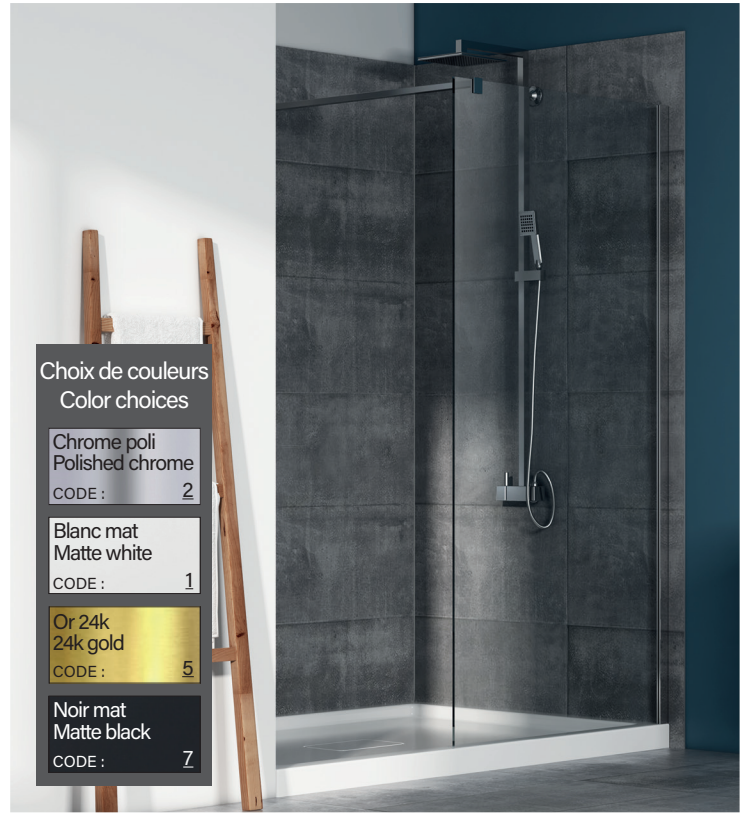

Alcôve / Alcove

Écran de douche
Verre clair
1 fixe

Shower screen
Clear glass
1 fixed

Walk-In

Installation par joint de serrage
Squeeze gasket installation

Porte réversible
Reversible door

Épaisseur de verre
Glass thickness

8mm
5/16"

Fast & easy installation
Installation rapide et facile

Traitement de verre Zitta Clean
Zitta Clean glass treatment

**Zitta
Clean**

Facile d'entretien
Easy to clean

Cappuchon de finition
Top cover cap

Choix de couleurs
Color choices

Chrome poli
Polished chrome

CODE : **2**

Blanc mat
Matte white

CODE : **1**

Or 24k
24k gold

CODE : **5**

Noir mat
Matte black

CODE : **7**